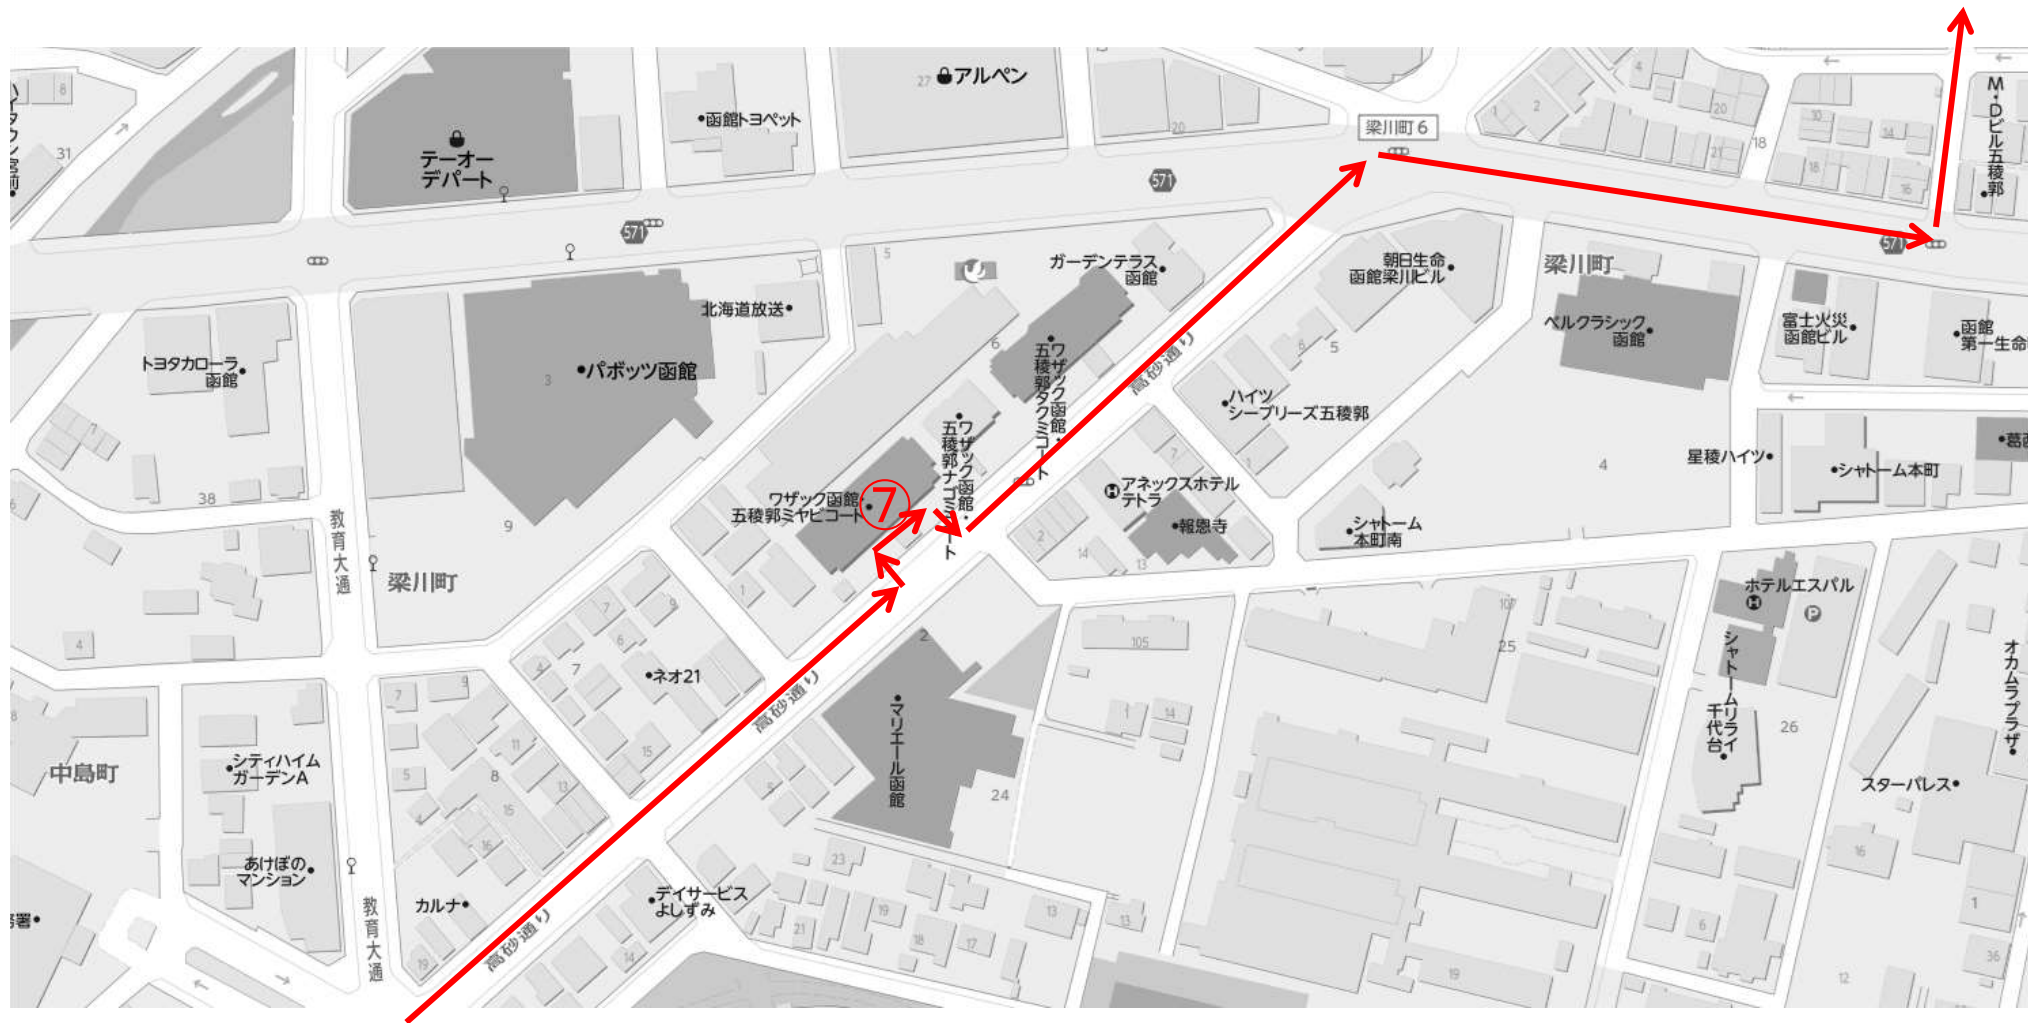

赤コース小鳥1バス詳細図 1

『①、(平和会館)』

『②、(仲屋内科)』

『③、ライオンズマンション』

赤コース小鳥1バス詳細図 2

『④、(巴中学校)』

『⑤、レオパレス時の館』

『◎、エルケイネットワーク』

赤コース小鳥1バス詳細図 3 『⑥、理容美容専門学校』

赤コース小鳥1バス詳細図 4 『⑦、ワザック』

赤コース小鳥1バス詳細図 5 『◎、中央病院』

赤コース小鳥1バス詳細図 6 『◎、五稜郭病院』