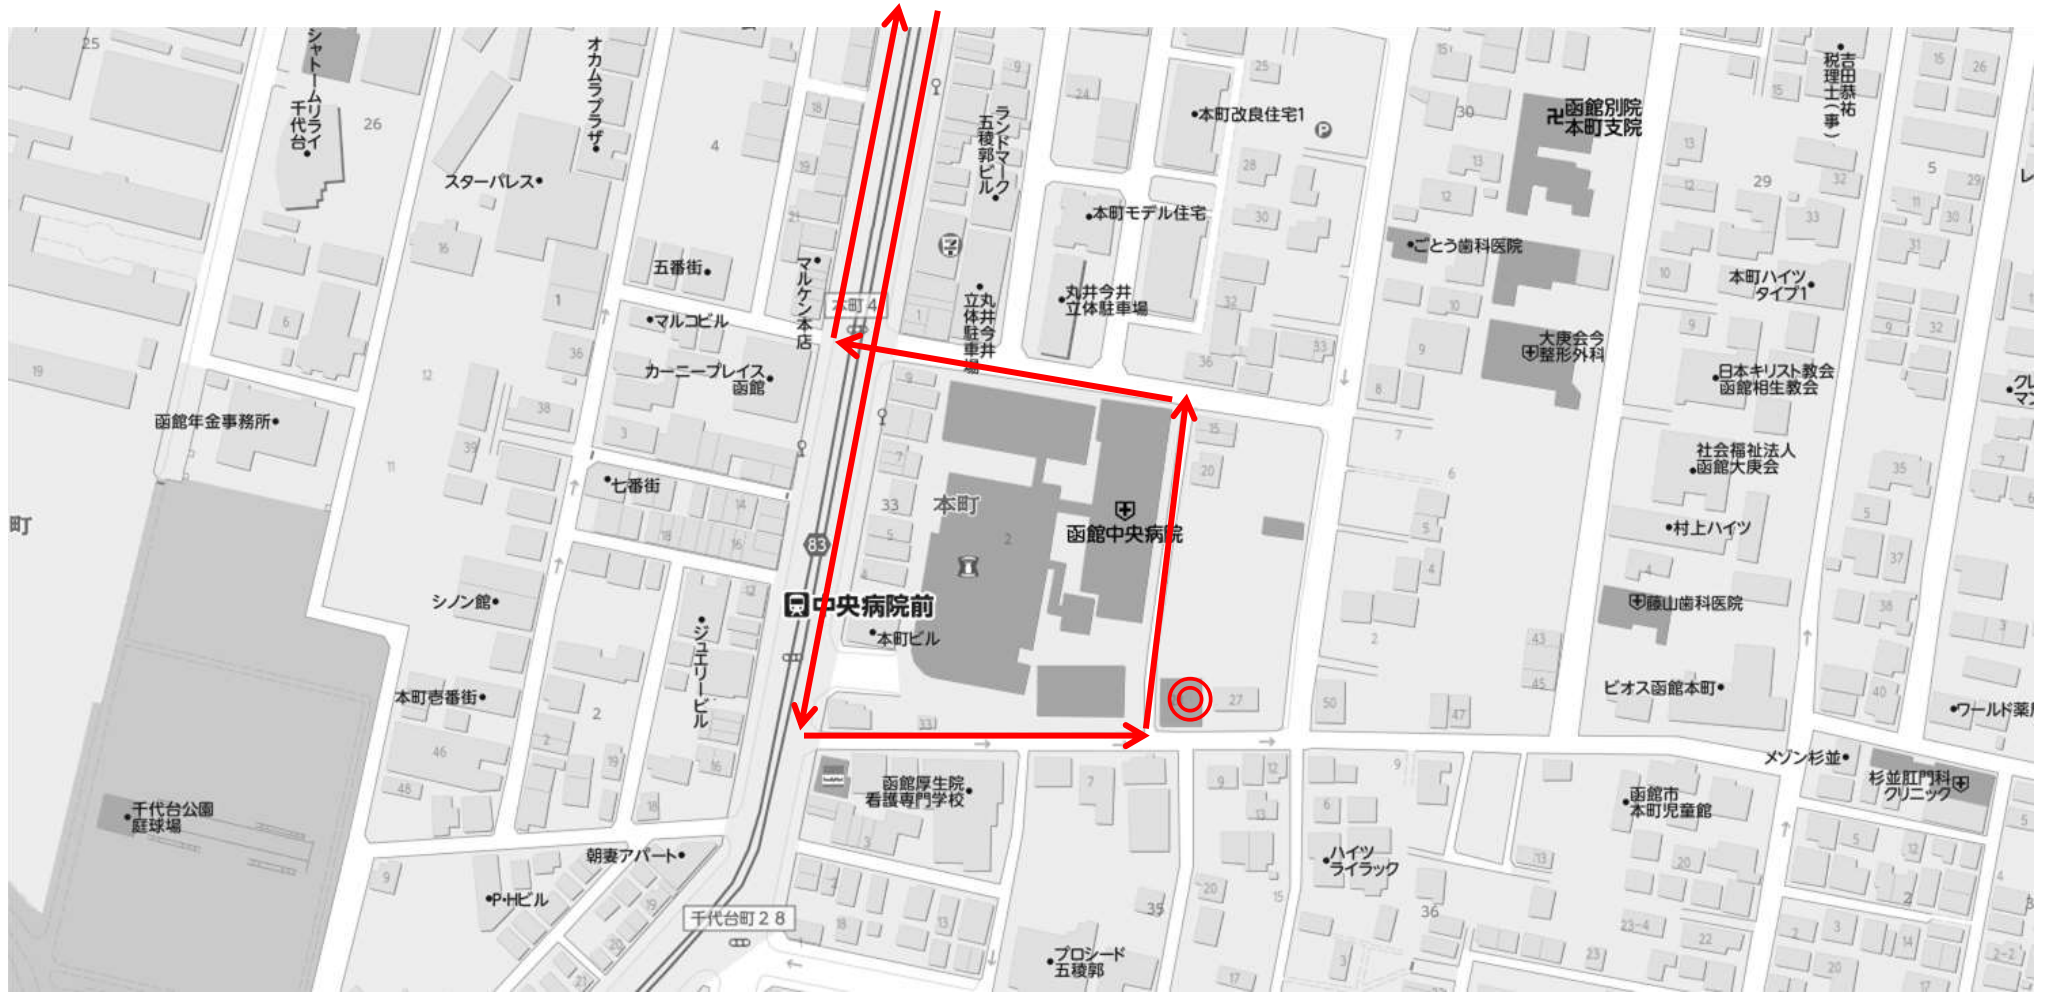

赤コース小鳥1バス詳細図 1

『①、(平和会館)』

『②、(仲屋内科)』

『③、ライオンズマンション』

赤コース小鳥1バス詳細図 2

『④、(巴中学校)』

『⑤、レオパレス時の館』

『◎、エルケイネットワーク』

赤コース小鳥1バス詳細図 3 『⑥、理容美容専門学校』

赤コース小鳥1バス詳細図 4 『⑦、ワザック』

赤コース小鳥1バス詳細図 5 『◎、中央病院』

赤コース小鳥1バス詳細図 6 『◎、五稜郭病院』