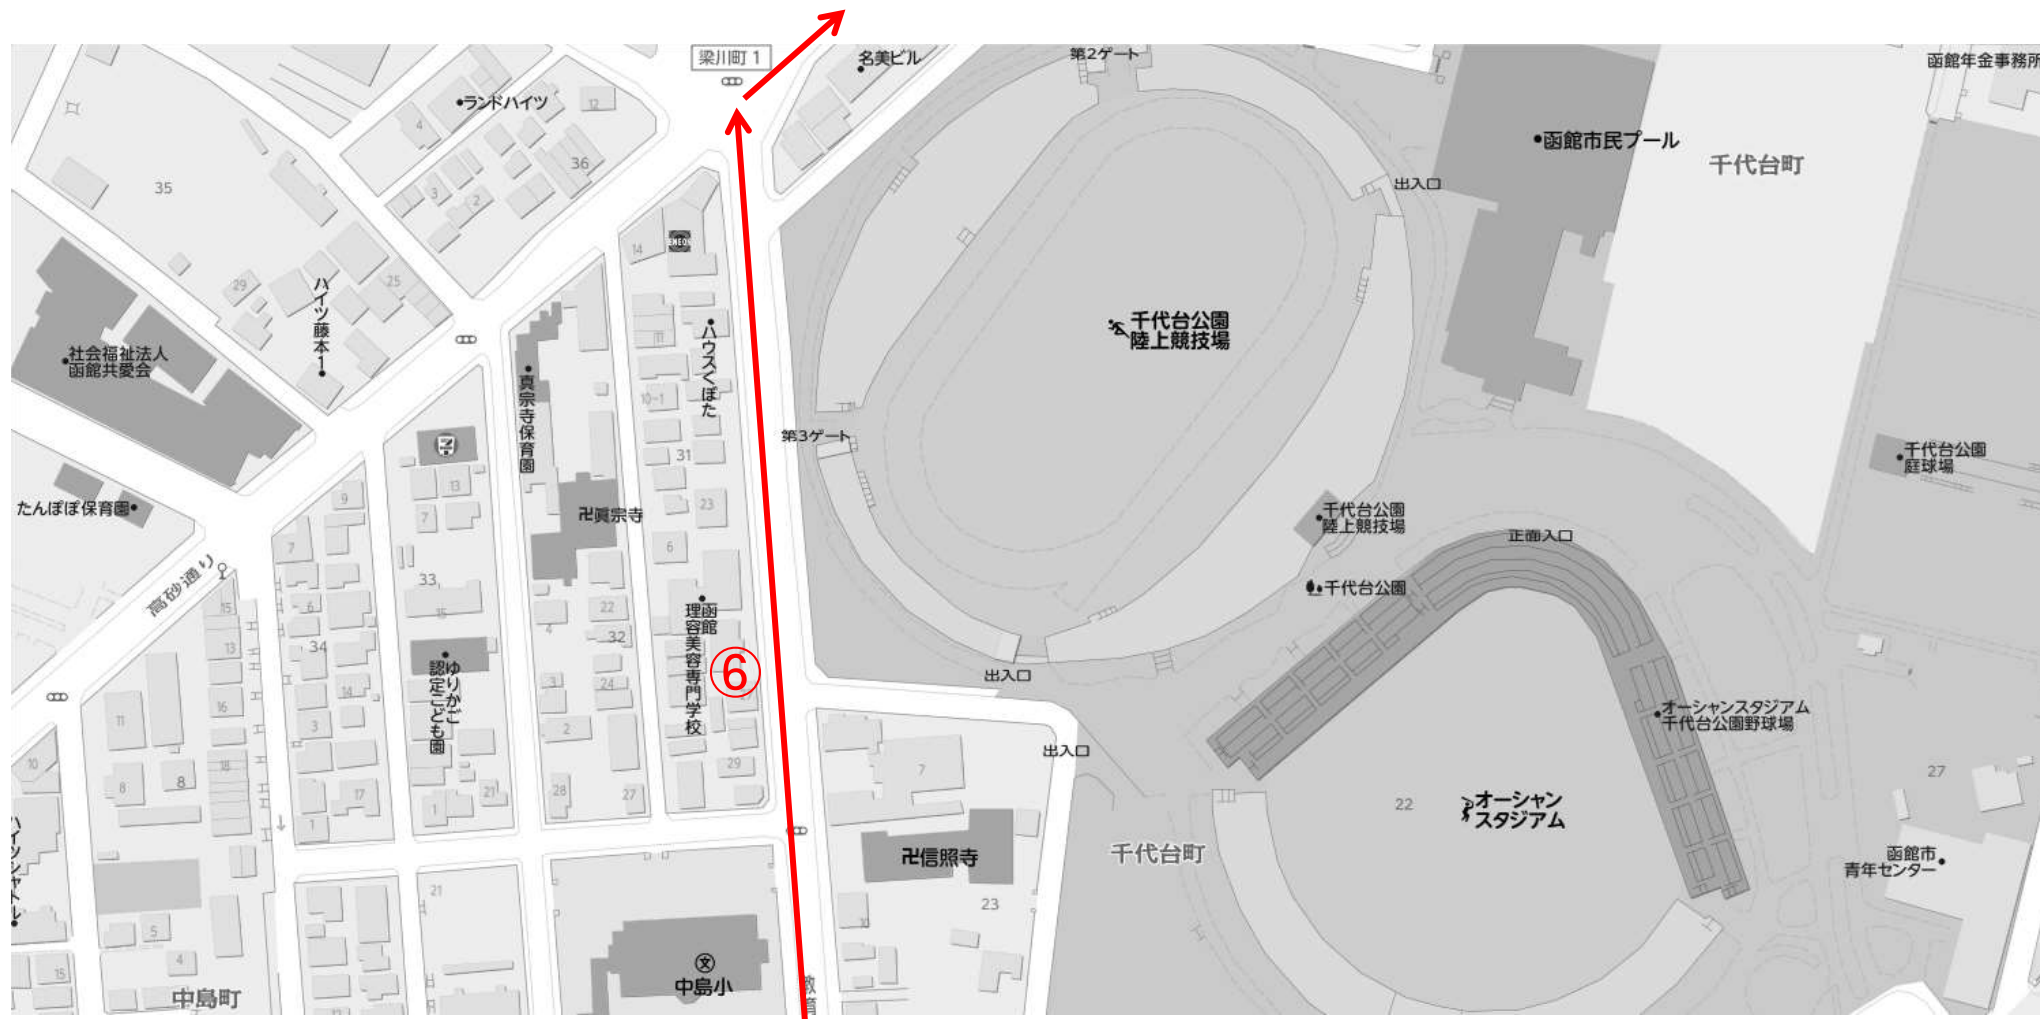

赤コース小鳥1バス詳細図 1

『①、(平和会館)』

『②、(仲屋内科)』

『③、ライオンズマンション』

赤コース小鳥1バス詳細図 2

『④、(巴中学校)』

『⑤、レオパレス時の館』

『◎、エルケイネットワーク』

赤コース小鳥1バス詳細図 3 『⑥、理容美容専門学校』

赤コース小鳥1バス詳細図 4 『⑦、ワザック』

赤コース小鳥1バス詳細図 5 『◎、中央病院』

赤コース小鳥1バス詳細図 6 『◎、五稜郭病院』