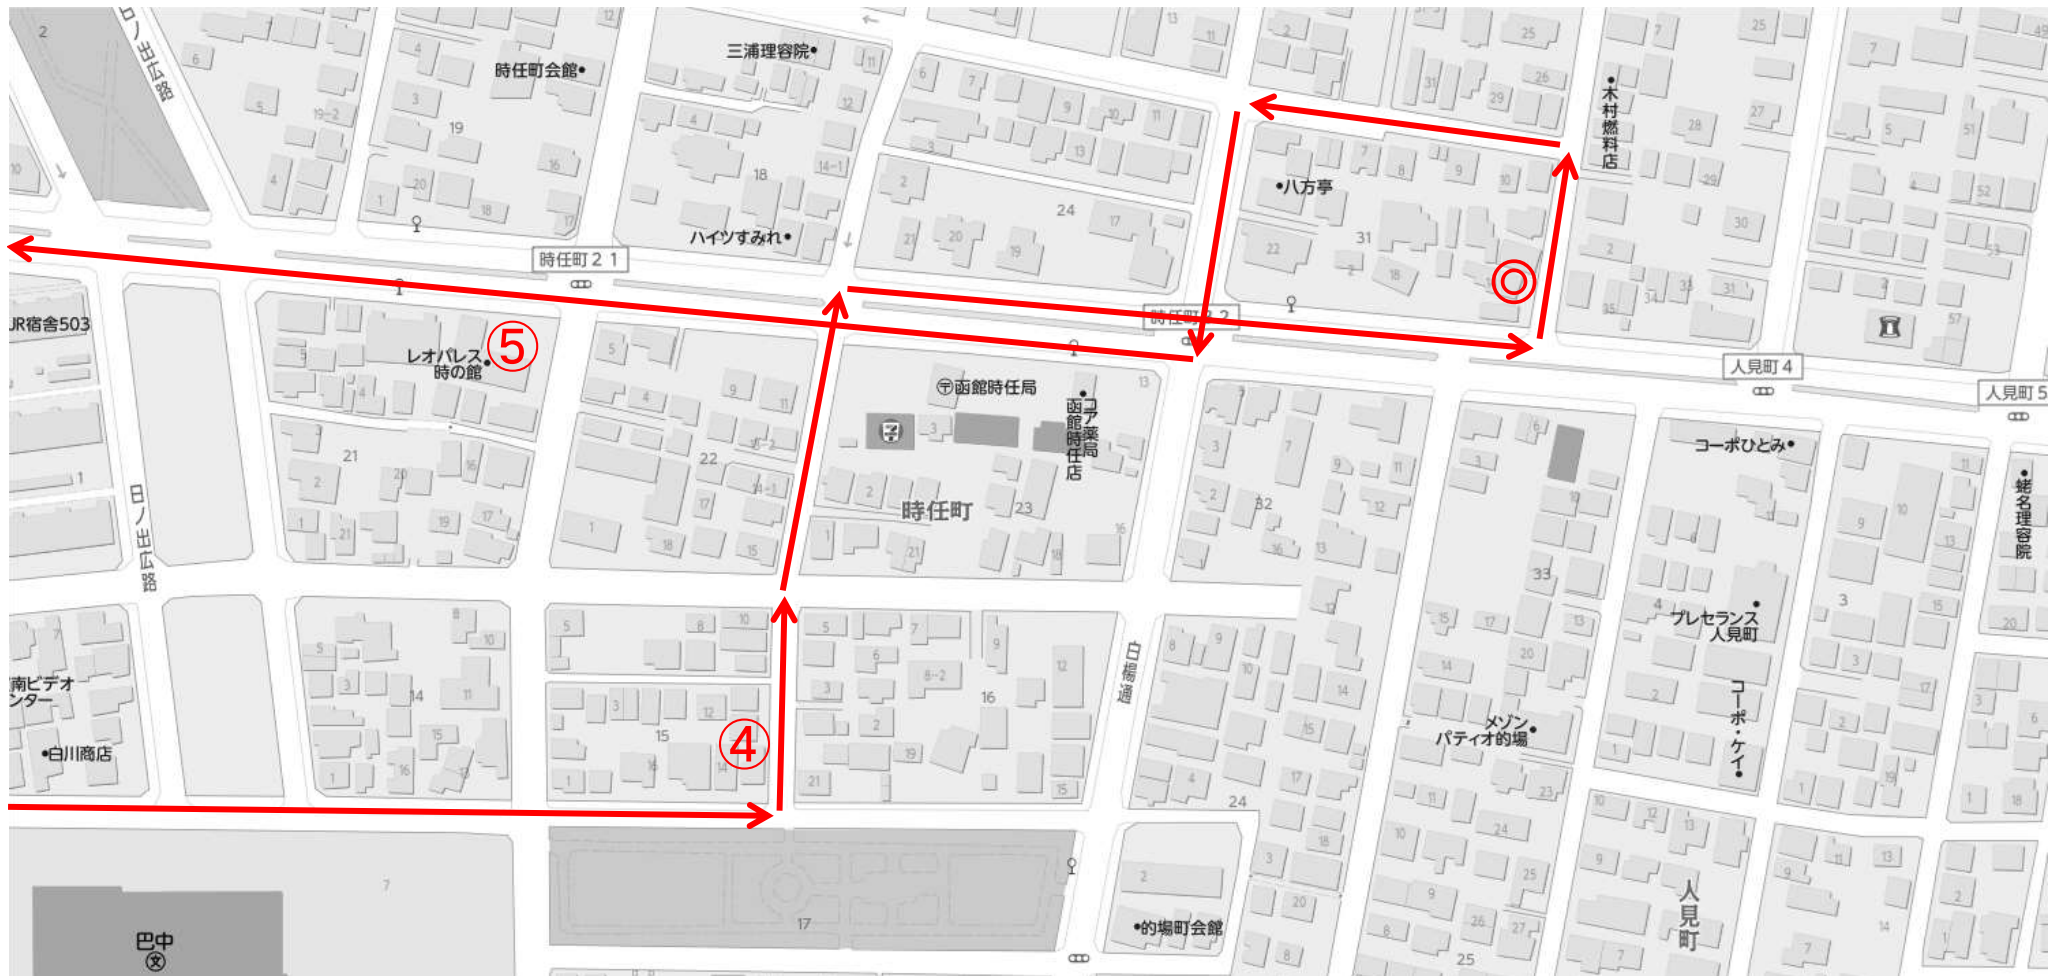

赤コース小鳥1バス詳細図 1

『①、(平和会館)』

『②、(仲屋内科)』

『③、ライオンズマンション』

赤コース小鳥1バス詳細図 2

『④、(巴中学校)』

『⑤、レオパレス時の館』

『◎、エルケイネットワーク』

赤コース小鳥1バス詳細図 3 『⑥、理容美容専門学校』

赤コース小鳥1バス詳細図 4 『⑦、ワザック』

赤コース小鳥1バス詳細図 5 『◎、中央病院』

赤コース小鳥1バス詳細図 6 『◎、五稜郭病院』