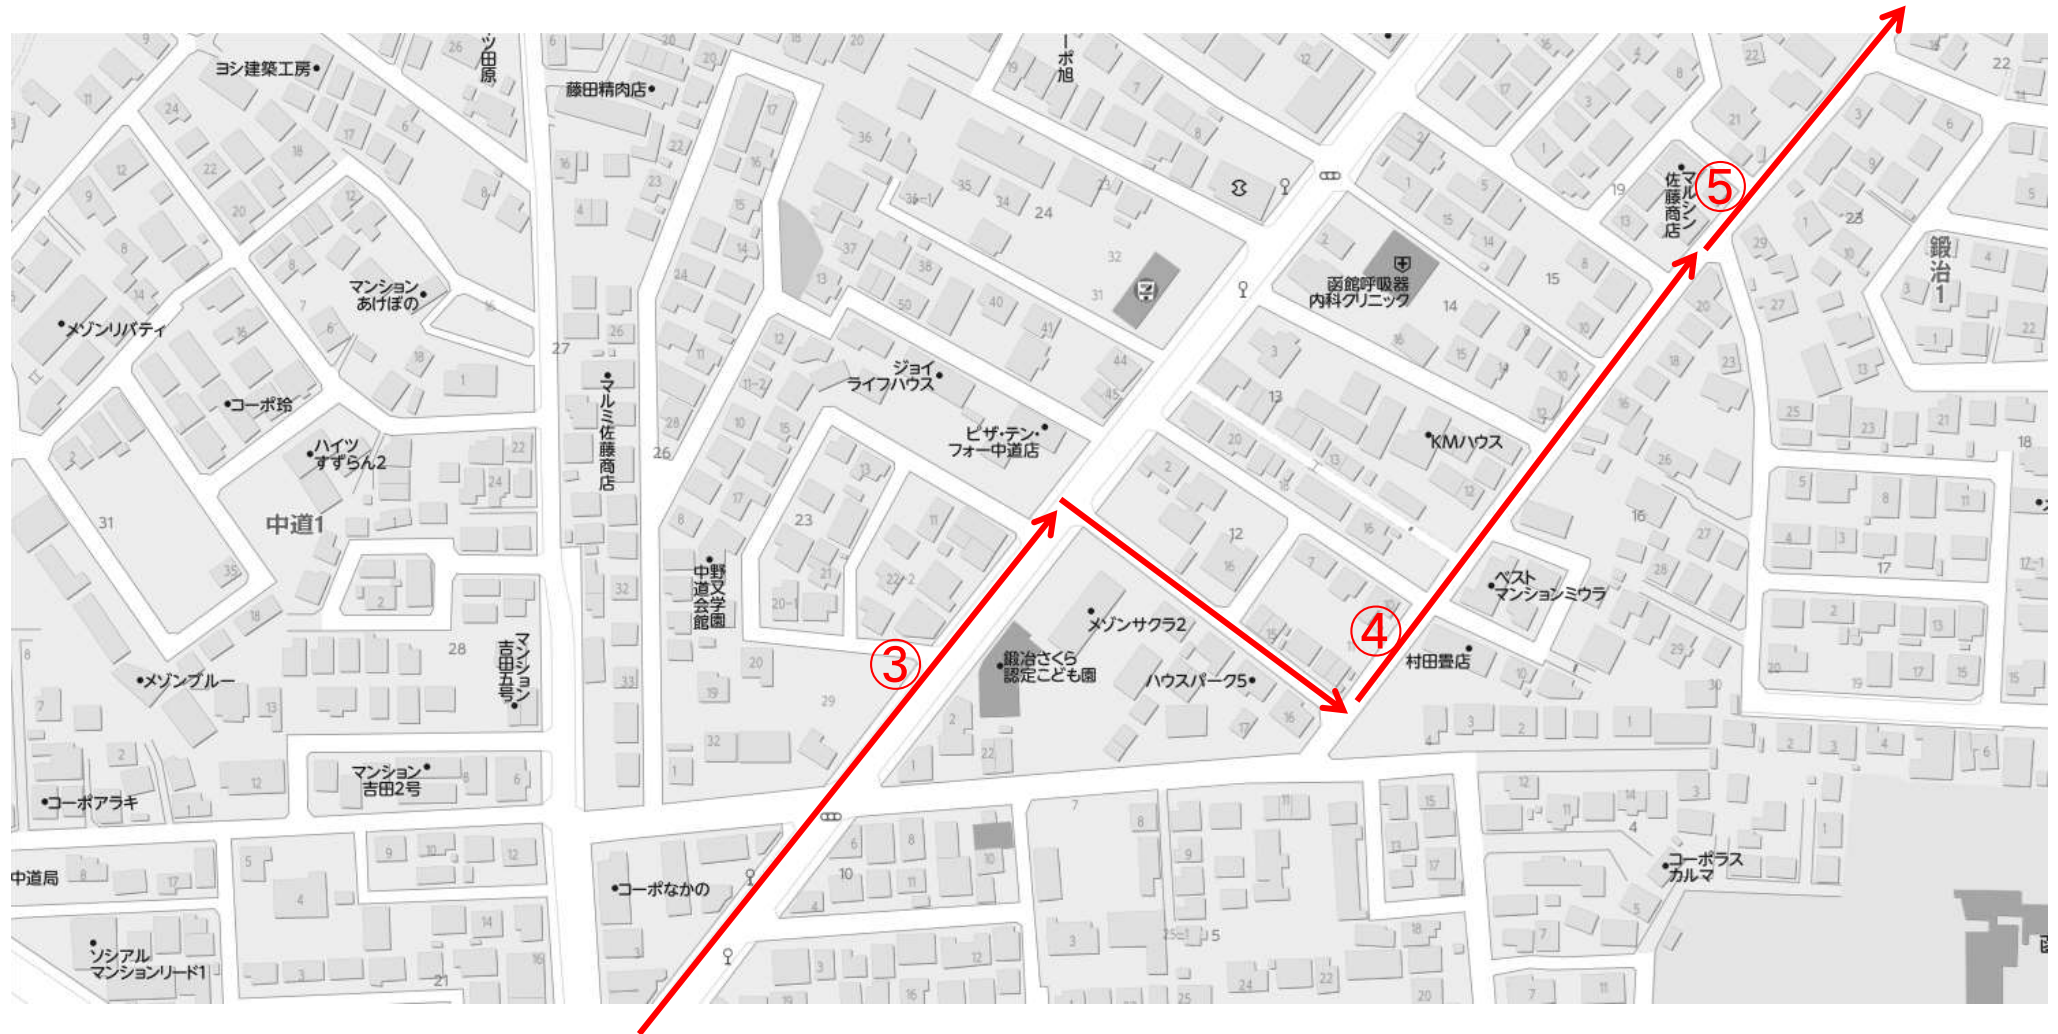

赤コース小鳥2バス詳細図 1

『①、渡島教育会館』

『②、ゆとり』

赤コース小鳥2バス詳細図 2

『③、大猿』

『④、村田畳店』

『⑤、エリザベス』

赤コース小鳥2バス詳細図 3 『⑥、高村マンション』

『⑦、ハーモニーパレス』

赤コース小鳥2バス詳細図 4 『⑧、(キッチン神山)』

赤コース小鳥2バス詳細図 5 『⑨、陣川』

赤コース小鳥2バス詳細図 6 『⑩、(田中商店)』

赤コース小鳥2バス詳細図 7 『⑪、美原学園通』

『⑫、高野外科』

赤コース小鳥2バス詳細図 8

『⑬、ベガスベガス』

『⑭、東本願寺東山支院』

赤コース小鳥2バス詳細図 9 『⑮、モスバーガー』

赤コース小鳥2バス詳細図 10 『⑩、交通公園』