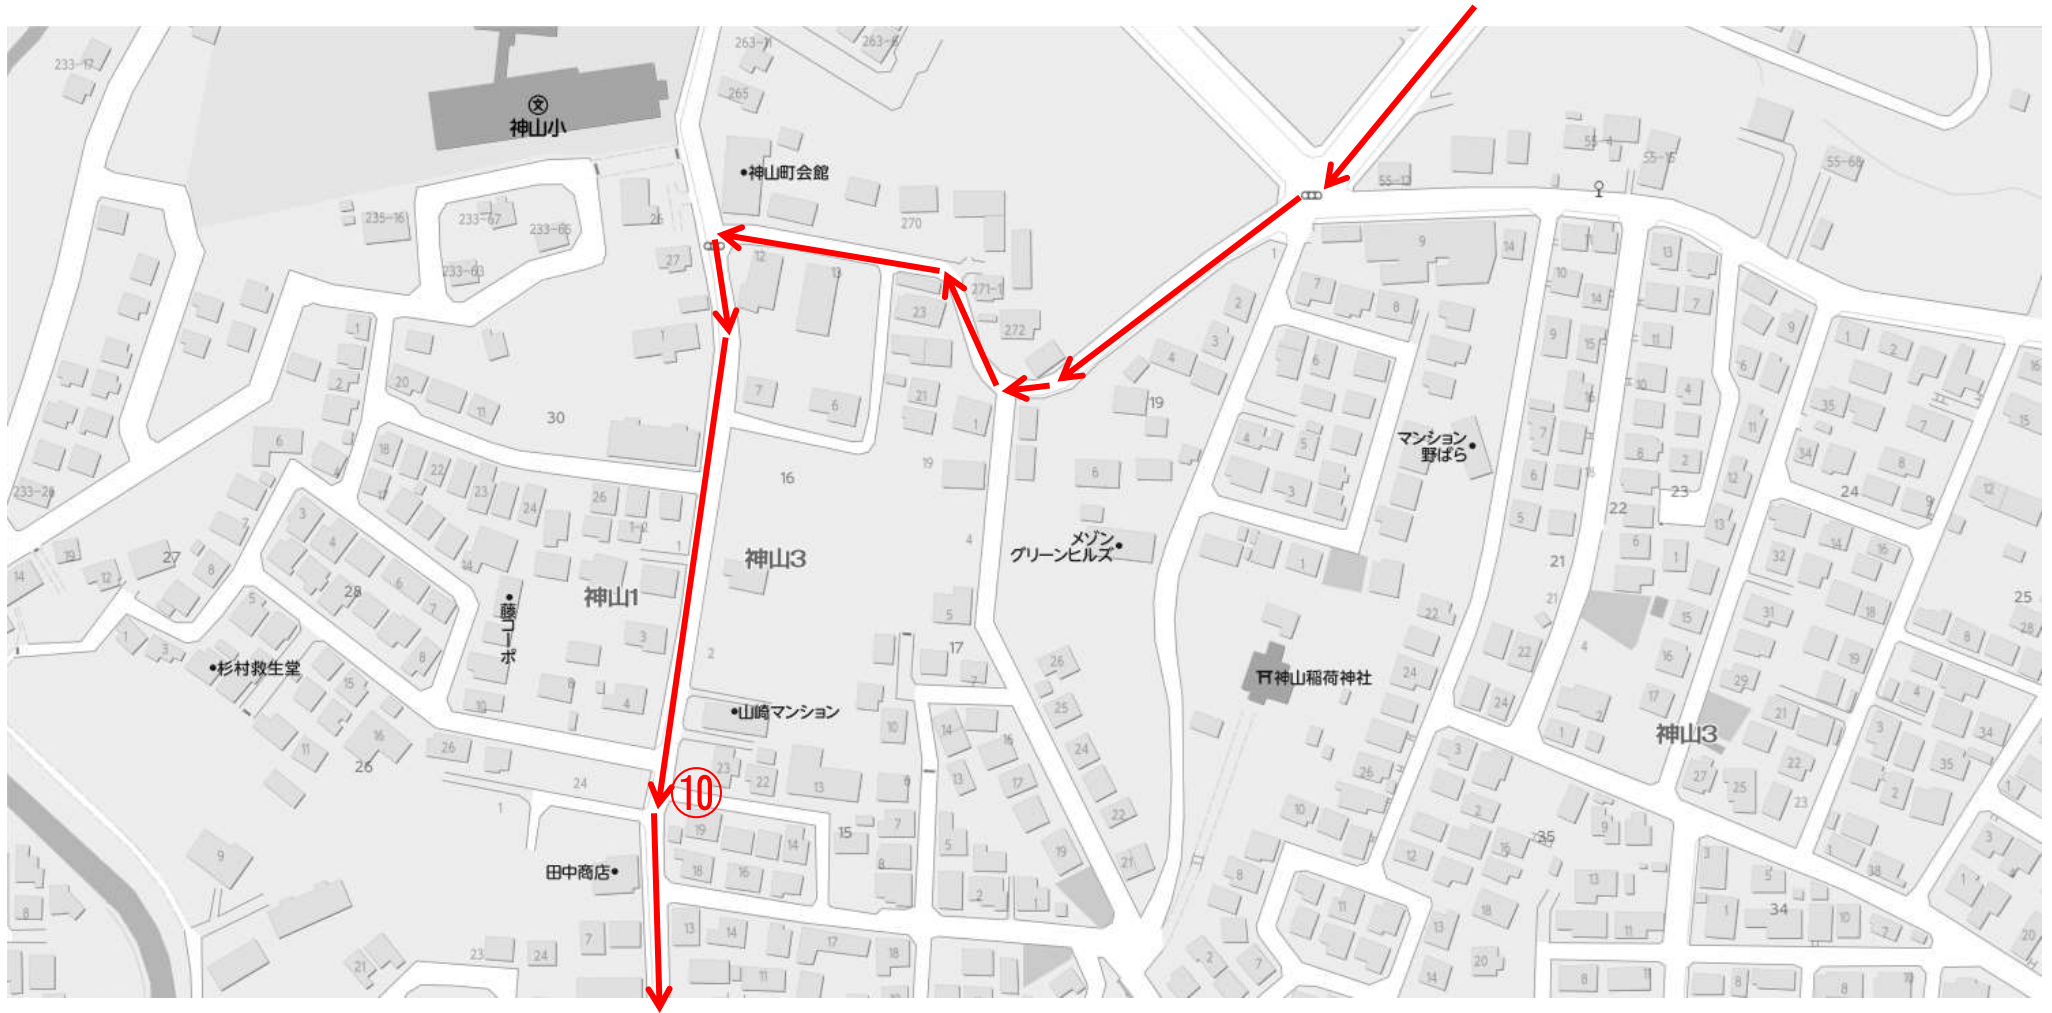

赤コース小鳥2バス詳細図 1

『①、渡島教育会館』

『②、ゆとり』

赤コース小鳥2バス詳細図 2

『③、大猿』

『④、村田畳店』

『⑤、エリザベス』

赤コース小鳥2バス詳細図 3 『⑥、高村マンション』

『⑦、ハーモニーパレス』

赤コース小鳥2バス詳細図 4 『⑧、(キッチン神山)』

赤コース小鳥2バス詳細図 5 『⑨、陣川』

赤コース小鳥2バス詳細図 6 『⑩、(田中商店)』

赤コース小鳥2バス詳細図 7 『⑪、美原学園通』

『⑫、高野外科』

赤コース小鳥2バス詳細図 8

『⑬、ベガスベガス』

『⑭、東本願寺東山支院』

赤コース小鳥2バス詳細図 9 『⑮、モスバーガー』

赤コース小鳥2バス詳細図 10 『⑩、交通公園』