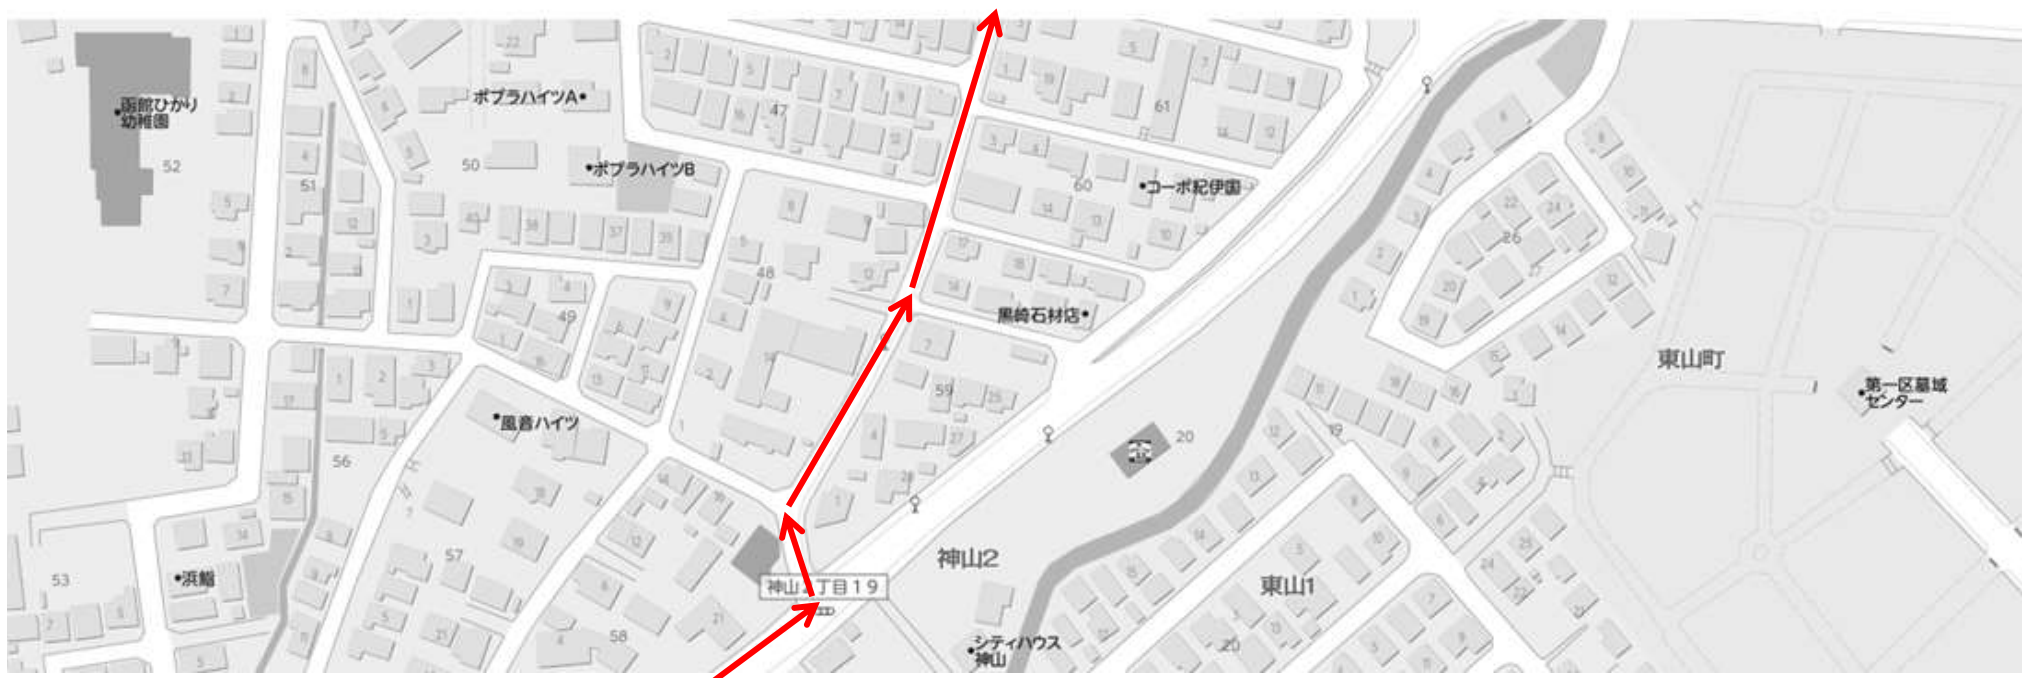

赤コース小鳥2バス詳細図 1

『①、渡島教育会館』

『②、ゆとり』

赤コース小鳥2バス詳細図 2

『③、大猿』

『④、村田畳店』

『⑤、エリザベス』

赤コース小鳥2バス詳細図 3 『⑥、高村マンション』

『⑦、ハーモニーパレス』

赤コース小鳥2バス詳細図 4 『⑧、(キッチン神山)』

赤コース小鳥2バス詳細図 5 『⑨、陣川』

赤コース小鳥2バス詳細図 6 『⑩、(田中商店)』

赤コース小鳥2バス詳細図 7 『⑪、美原学園通』

『⑫、高野外科』

赤コース小鳥2バス詳細図 8

『⑬、ベガスベガス』

『⑭、東本願寺東山支院』

赤コース小鳥2バス詳細図 9 『⑮、モスバーガー』

赤コース小鳥2バス詳細図 10 『⑩、交通公園』