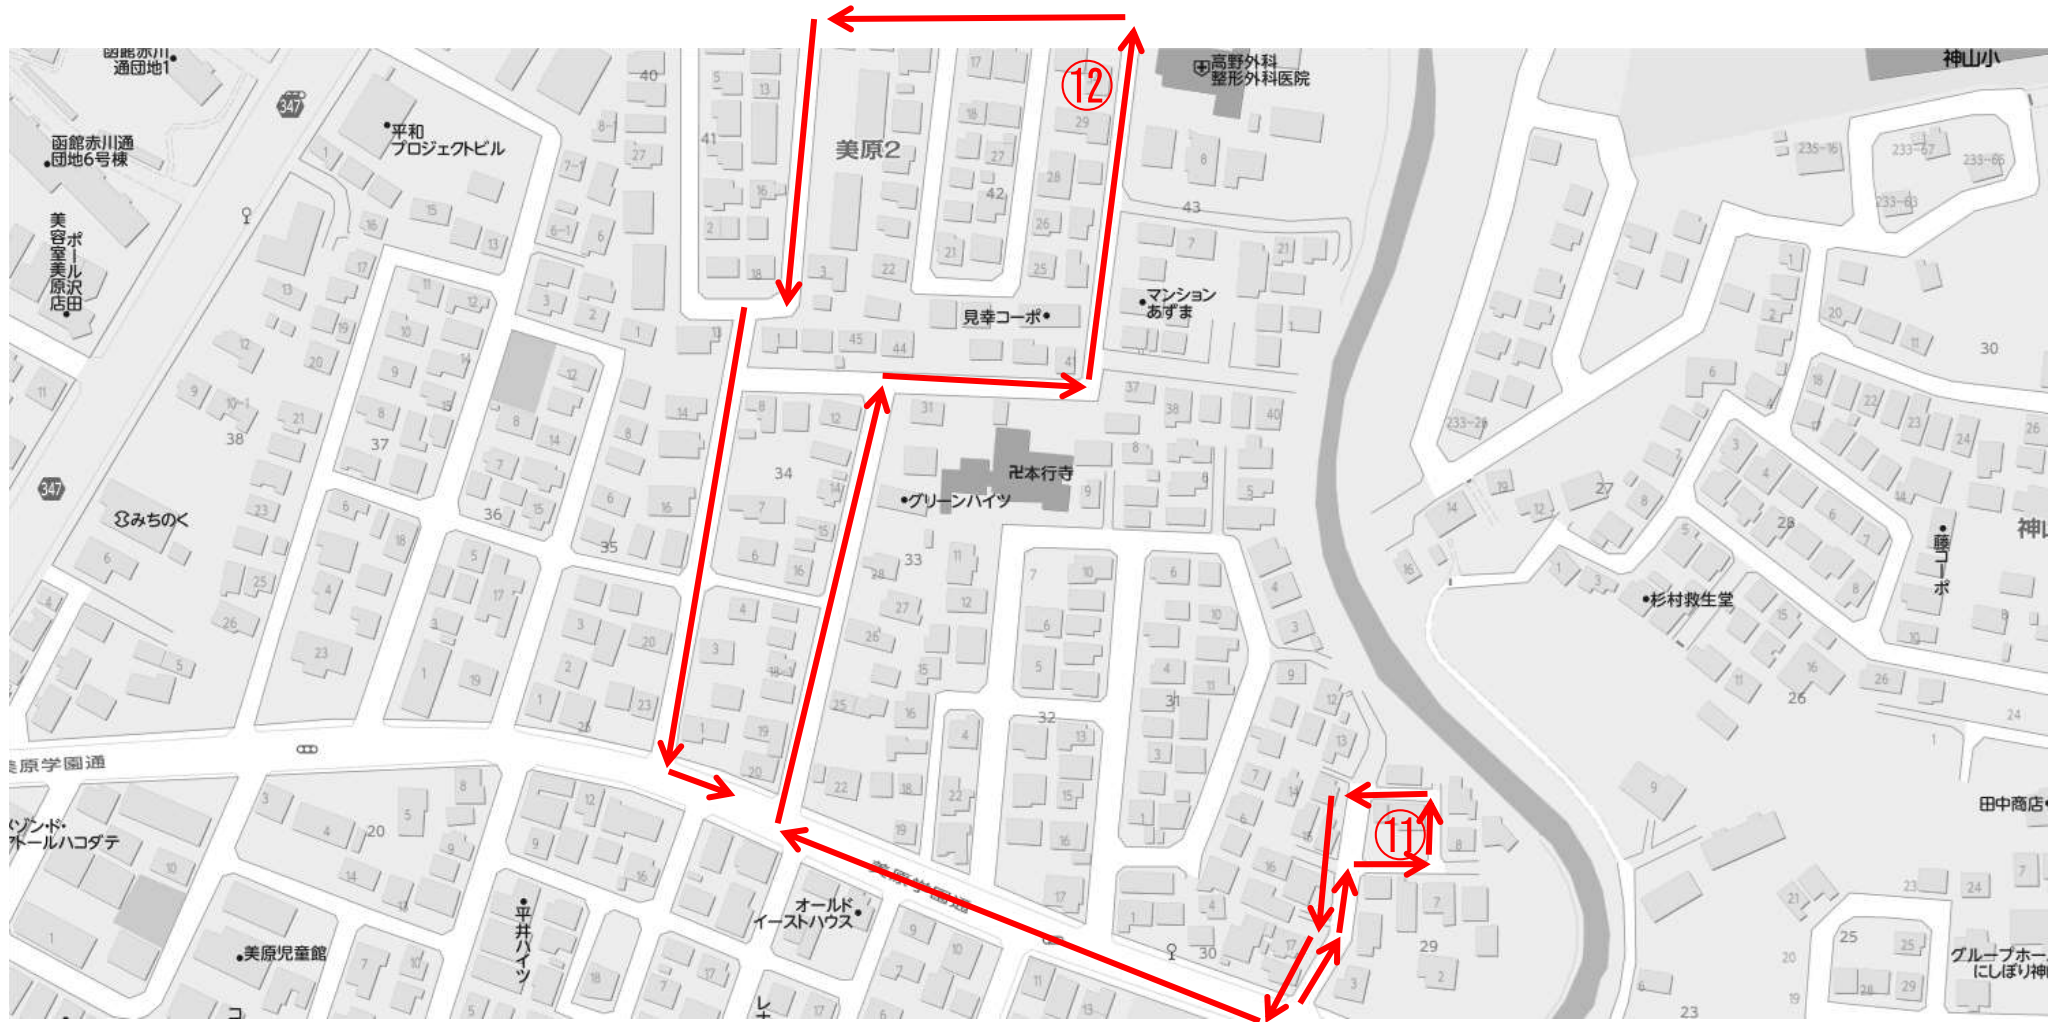

赤コース小鳥2バス詳細図 1

『①、渡島教育会館』

『②、ゆとり』

赤コース小鳥2バス詳細図 2

『③、大猿』

『④、村田畳店』

『⑤、エリザベス』

赤コース小鳥2バス詳細図 3 『⑥、高村マンション』

『⑦、ハーモニーパレス』

赤コース小鳥2バス詳細図 4 『⑧、(キッチン神山)』

赤コース小鳥2バス詳細図 5 『⑨、陣川』

赤コース小鳥2バス詳細図 6 『⑩、(田中商店)』

赤コース小鳥2バス詳細図 7 『⑪、美原学園通』

『⑫、高野外科』

赤コース小鳥2バス詳細図 8

『⑬、ベガスベガス』

『⑭、東本願寺東山支院』

赤コース小鳥2バス詳細図 9 『⑮、モスバーガー』

赤コース小鳥2バス詳細図 10 『⑩、交通公園』