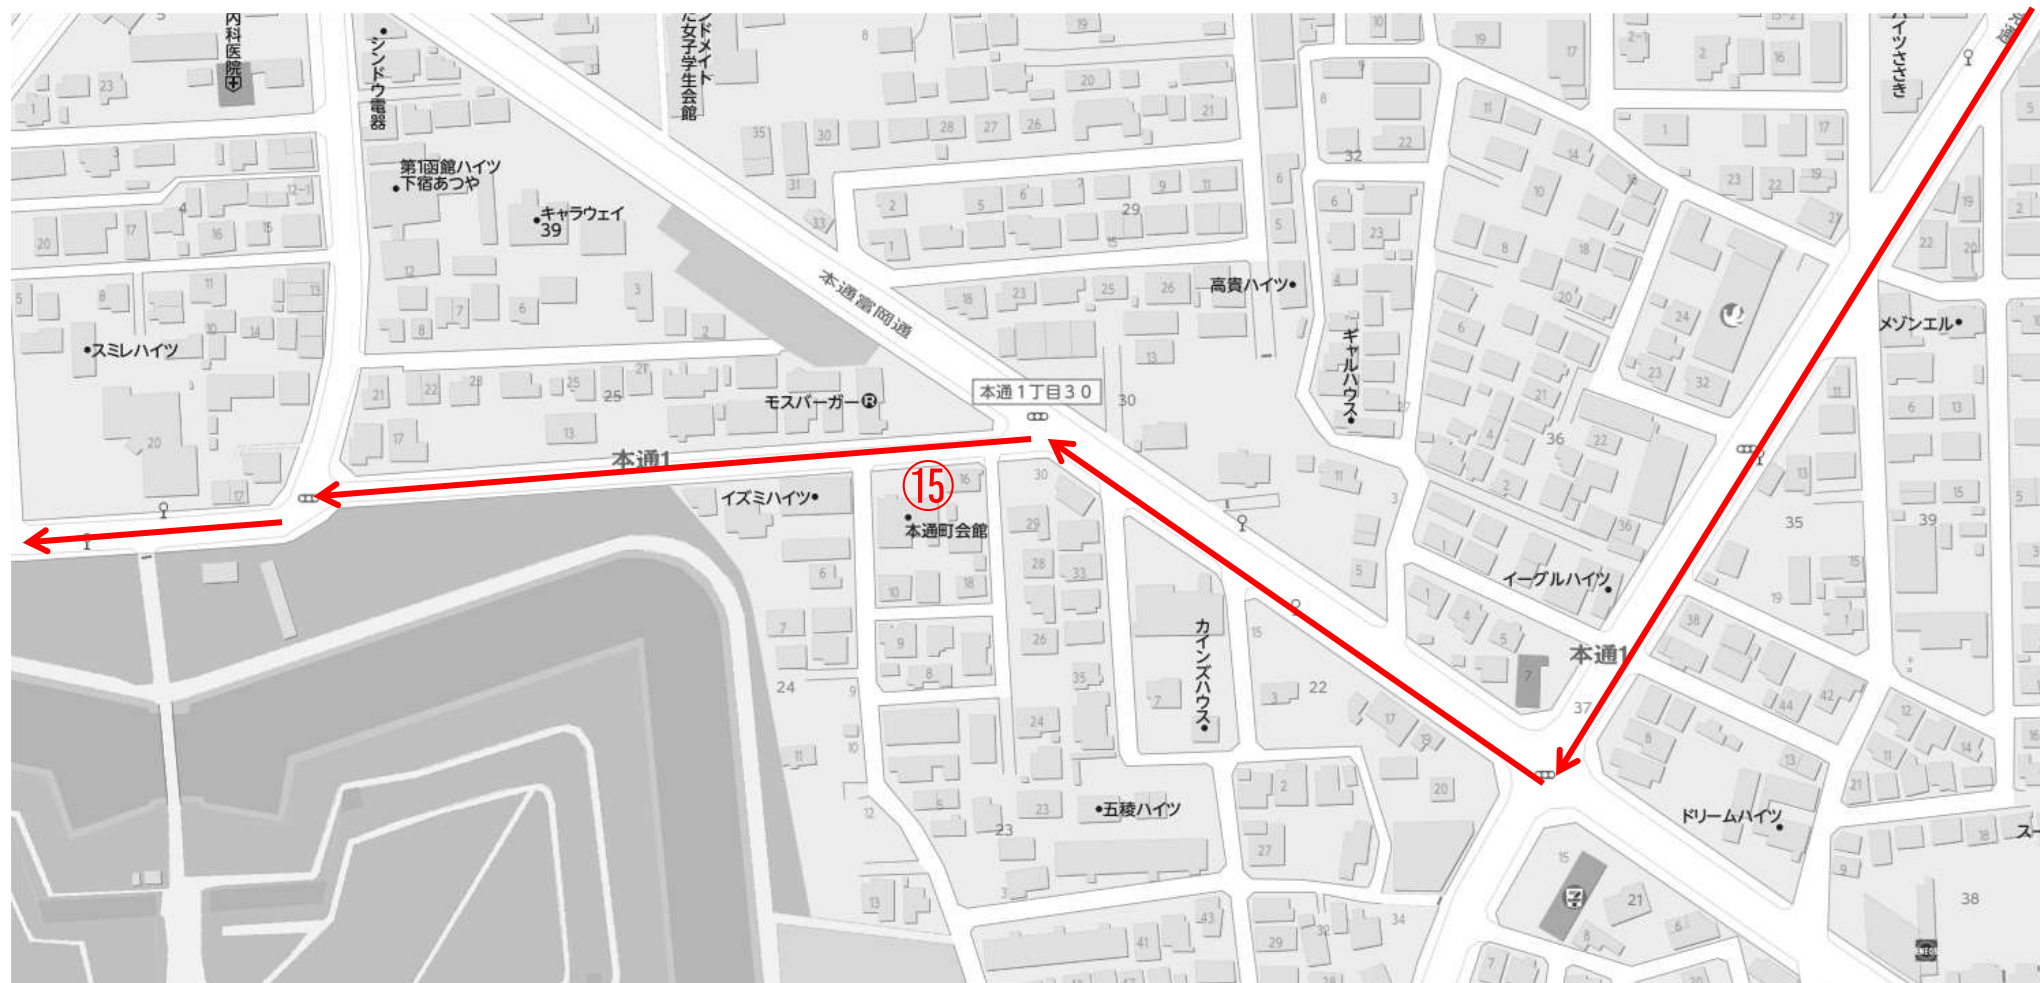

赤コース小鳥2バス詳細図 1

『①、渡島教育会館』

『②、ゆとり』

赤コース小鳥2バス詳細図 2

『③、大猿』

『④、村田畳店』

『⑤、エリザベス』

赤コース小鳥2バス詳細図 3 『⑥、高村マンション』

『⑦、ハーモニーパレス』

赤コース小鳥2バス詳細図 4 『⑧、(キッチン神山)』

赤コース小鳥2バス詳細図 5 『⑨、陣川』

赤コース小鳥2バス詳細図 6 『⑩、(田中商店)』

赤コース小鳥2バス詳細図 7 『⑪、美原学園通』

『⑫、高野外科』

赤コース小鳥2バス詳細図 8

『⑬、ベガスベガス』

『⑭、東本願寺東山支院』

赤コース小鳥2バス詳細図 9 『⑮、モスバーガー』

赤コース小鳥2バス詳細図 10 『⑩、交通公園』