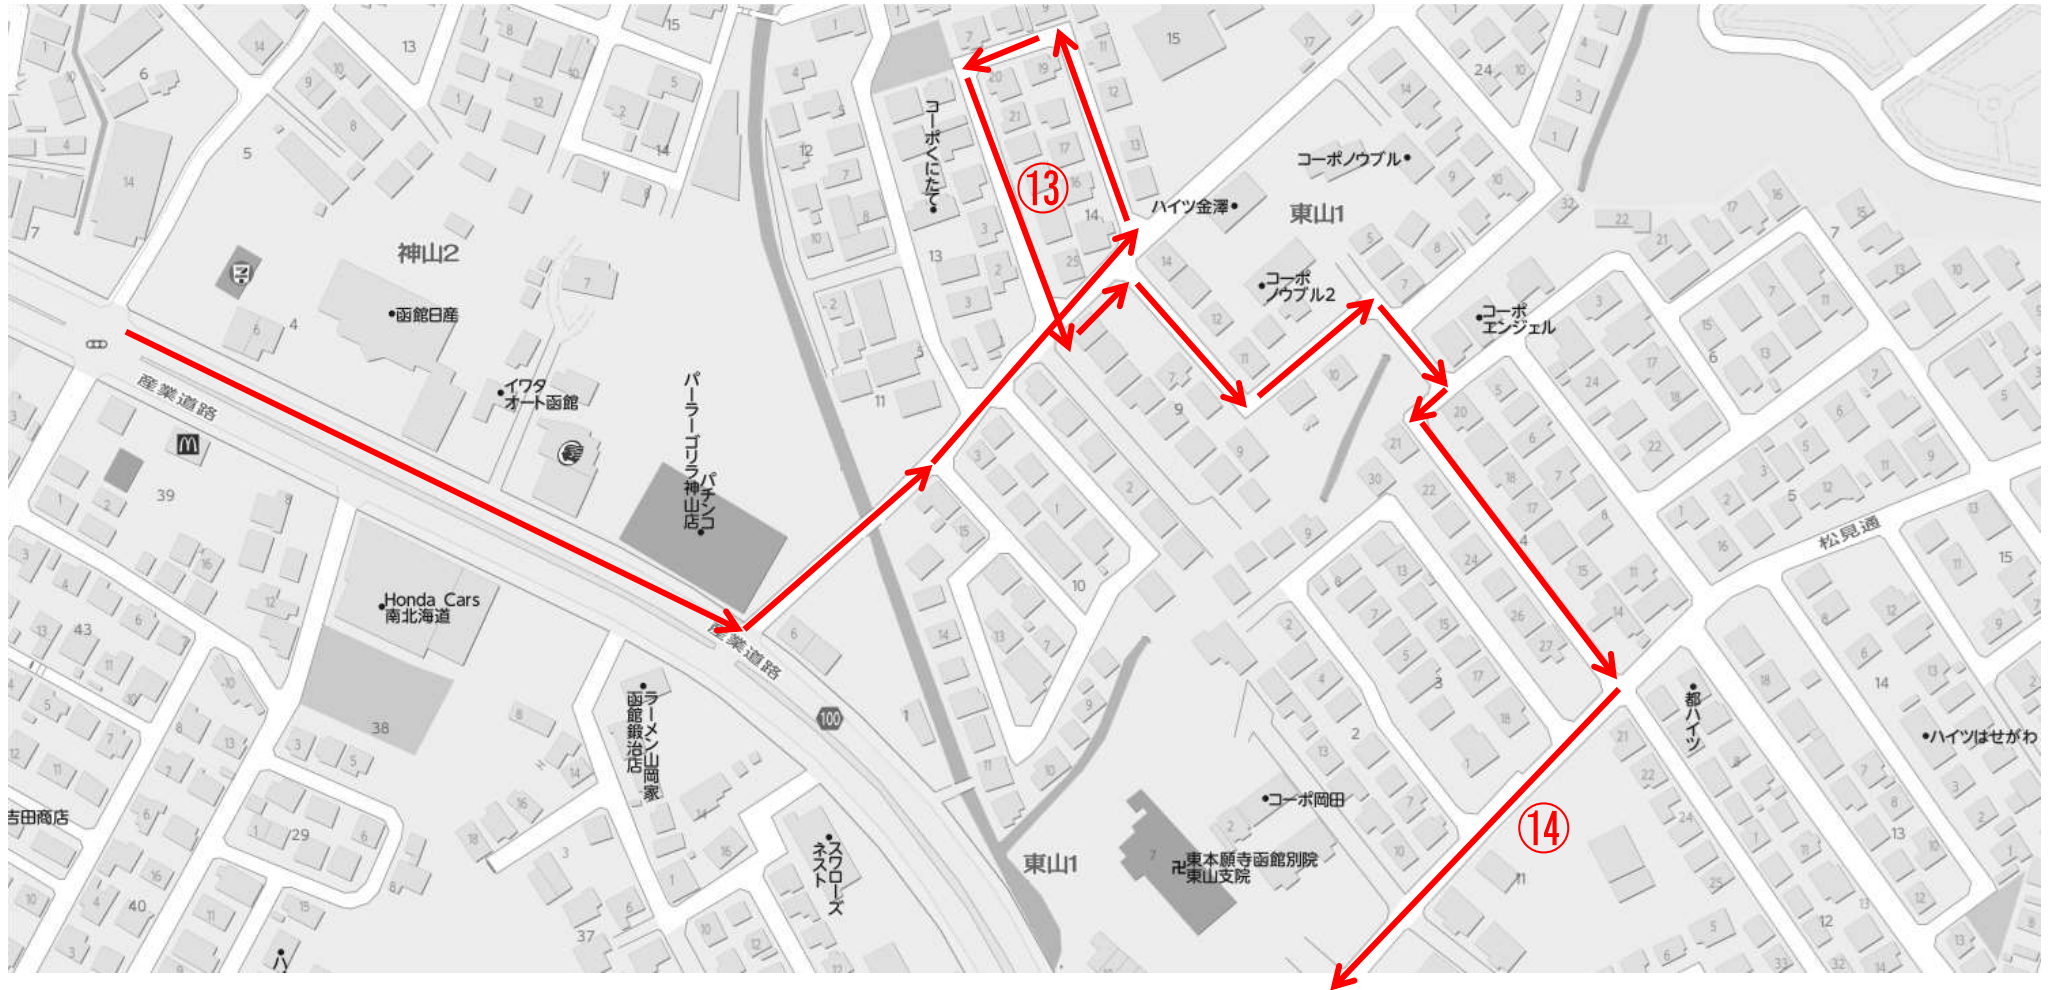

赤コース小鳥2バス詳細図 1

『①、渡島教育会館』

『②、ゆとり』

赤コース小鳥2バス詳細図 2

『③、大猿』

『④、村田畳店』

『⑤、エリザベス』

赤コース小鳥2バス詳細図 3 『⑥、高村マンション』

『⑦、ハーモニーパレス』

赤コース小鳥2バス詳細図 4 『⑧、(キッチン神山)』

赤コース小鳥2バス詳細図 5 『⑨、陣川』

赤コース小鳥2バス詳細図 6 『⑩、(田中商店)』

赤コース小鳥2バス詳細図 7 『⑪、美原学園通』

『⑫、高野外科』

赤コース小鳥2バス詳細図 8

『⑬、ベガスベガス』

『⑭、東本願寺東山支院』

赤コース小鳥2バス詳細図 9 『⑮、モスバーガー』

赤コース小鳥2バス詳細図 10 『⑩、交通公園』