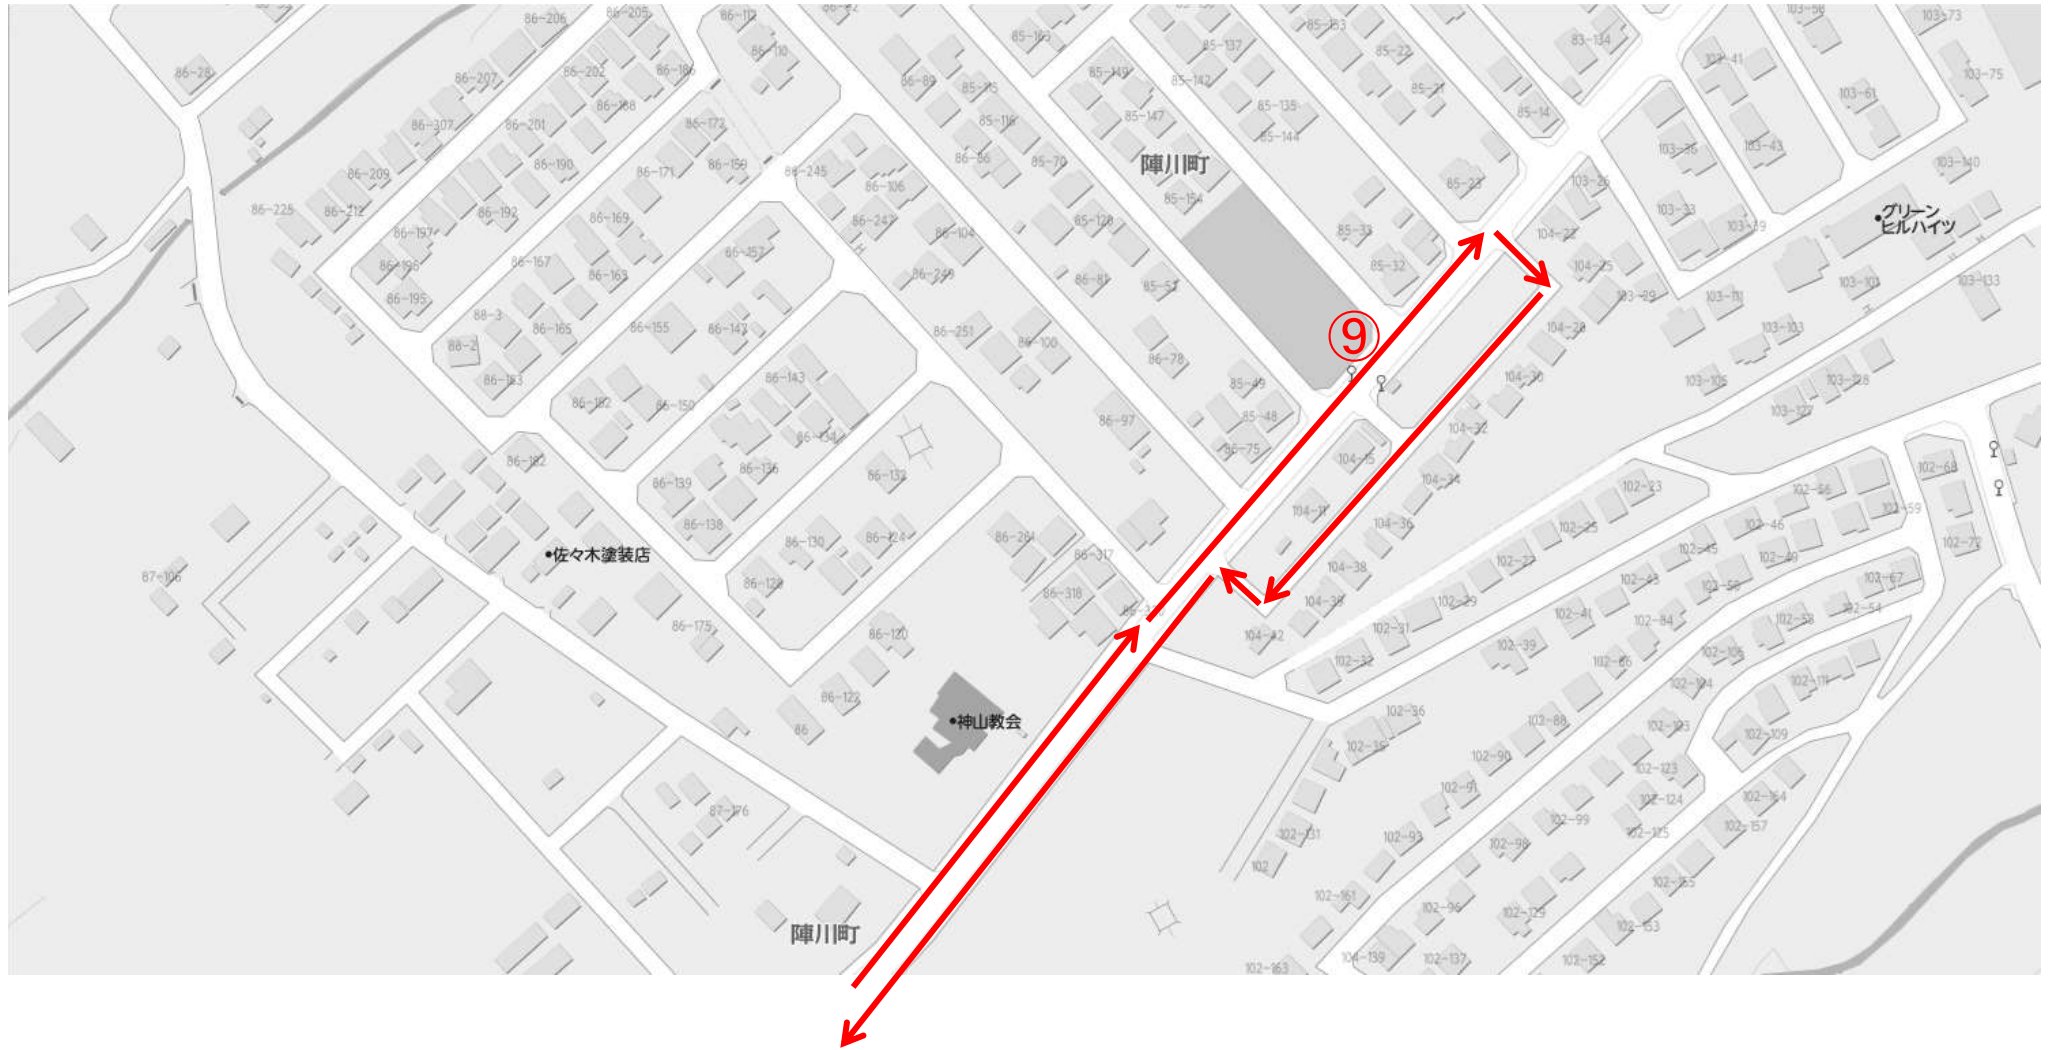

赤コース小鳥2バス詳細図 1

『①、渡島教育会館』

『②、ゆとり』

赤コース小鳥2バス詳細図 2

『③、大猿』

『④、村田畳店』

『⑤、エリザベス』

赤コース小鳥2バス詳細図 3 『⑥、高村マンション』

『⑦、ハーモニーパレス』

赤コース小鳥2バス詳細図 4 『⑧、(キッチン神山)』

赤コース小鳥2バス詳細図 5 『⑨、陣川』

赤コース小鳥2バス詳細図 6 『⑩、(田中商店)』

赤コース小鳥2バス詳細図 7 『⑪、美原学園通』

『⑫、高野外科』

赤コース小鳥2バス詳細図 8

『⑬、ベガスベガス』

『⑭、東本願寺東山支院』

赤コース小鳥2バス詳細図 9 『⑮、モスバーガー』

赤コース小鳥2バス詳細図 10 『⑩、交通公園』