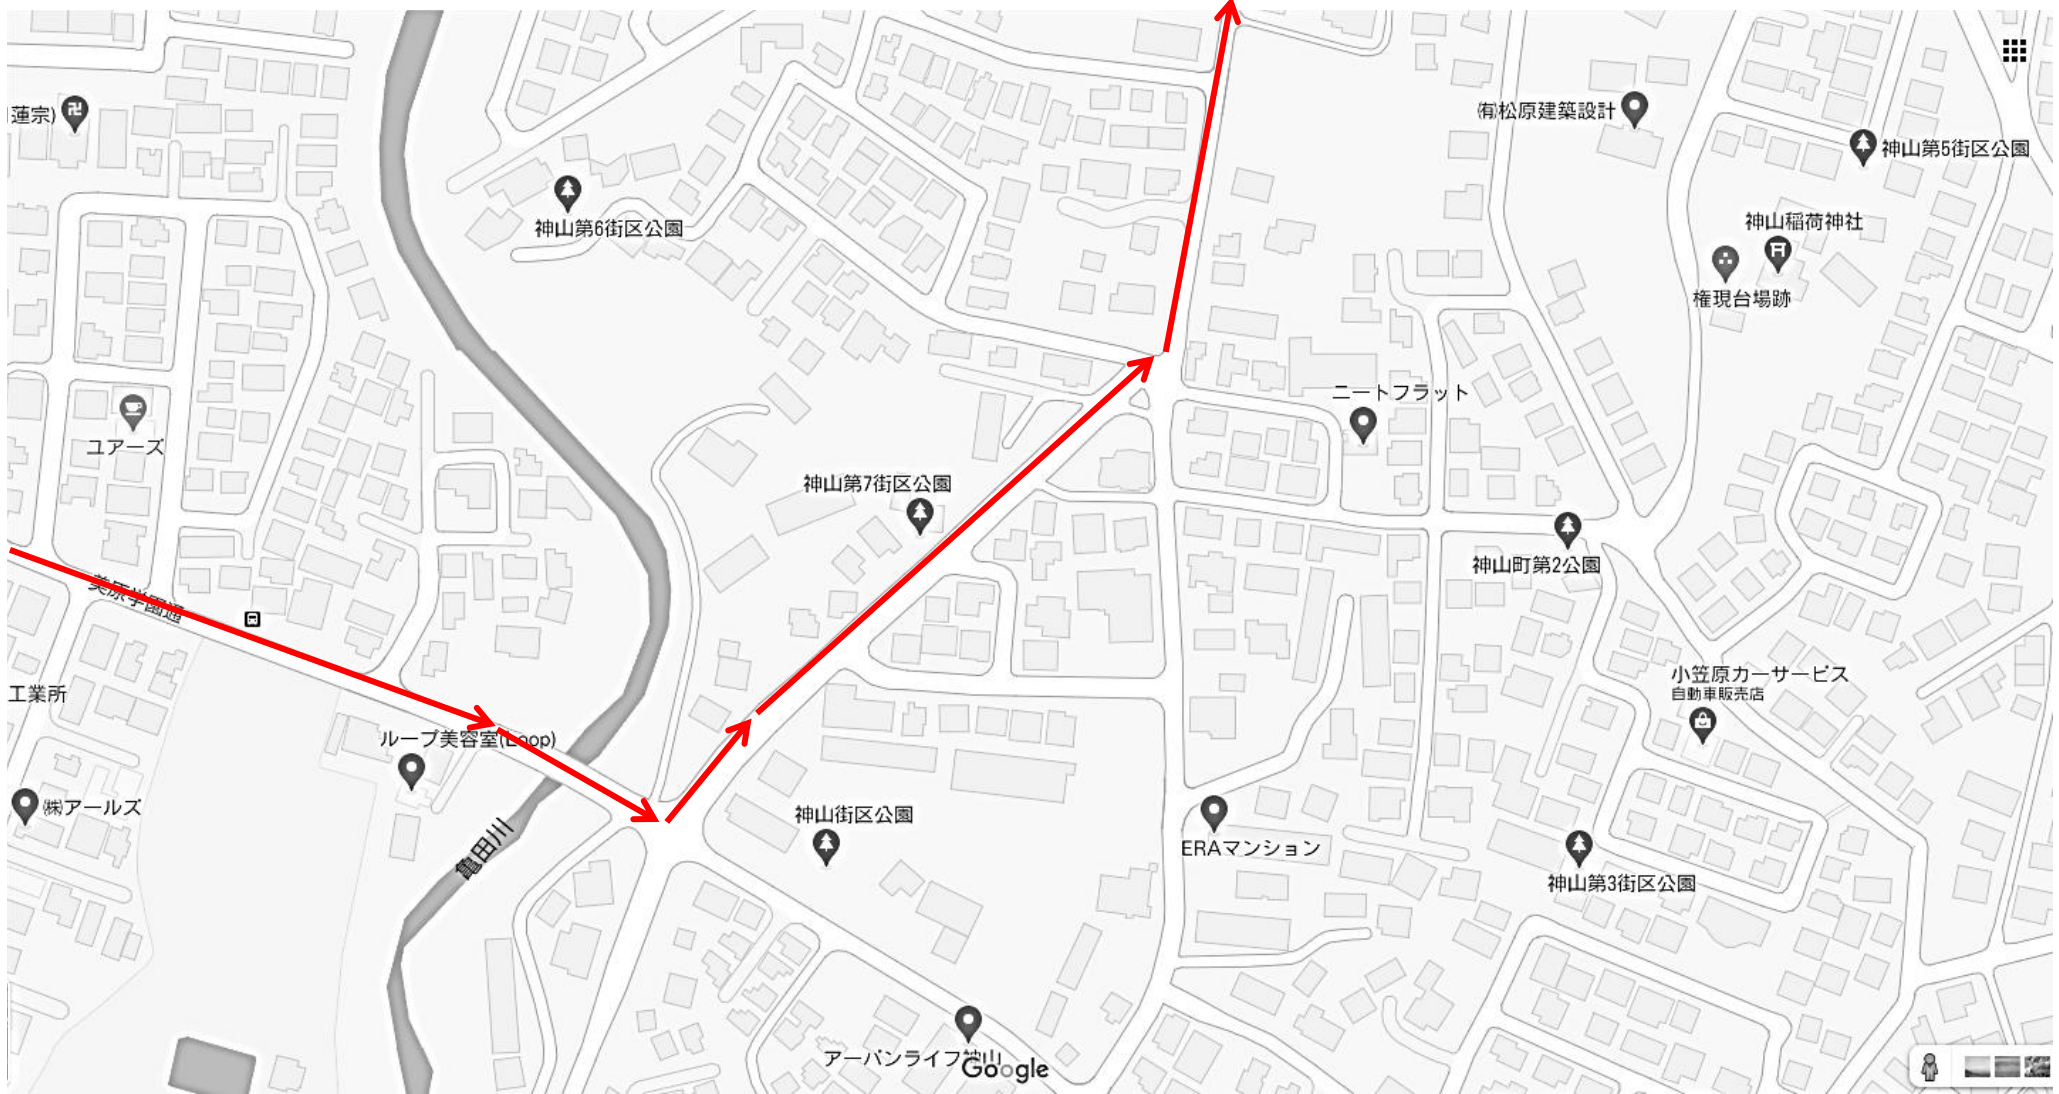

# 赤コース小鳥2バス詳細図 1

『①、高野外科』

『②、美原学園通』

『③、純パレス』

# 赤コース小鳥2バス詳細図 1-1

# 赤コース小鳥2バス詳細図 3 『⑤、陣川』

# 赤コース小鳥2バス詳細図 4 『⑥、東本願寺東山支院』