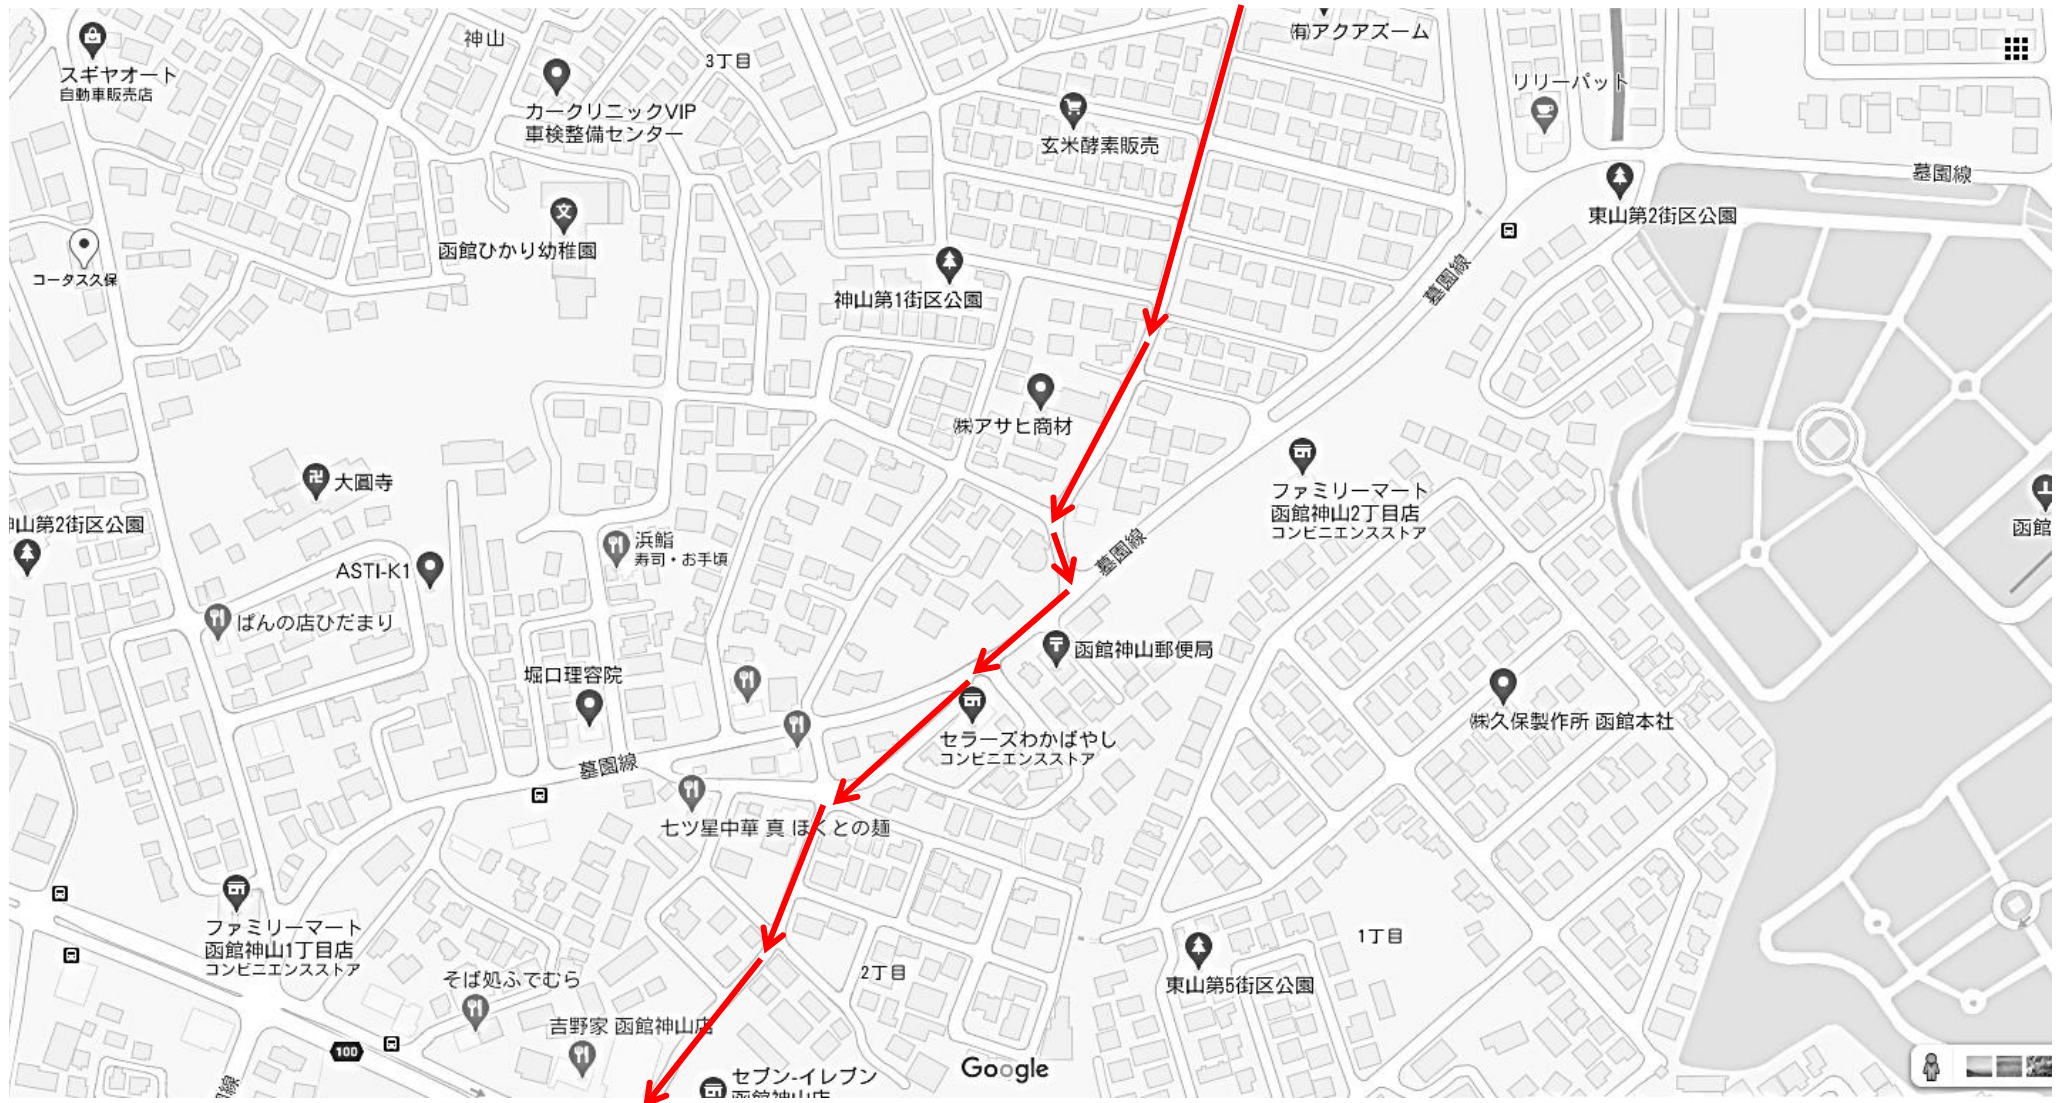

赤コース小鳥2バス詳細図 3-2