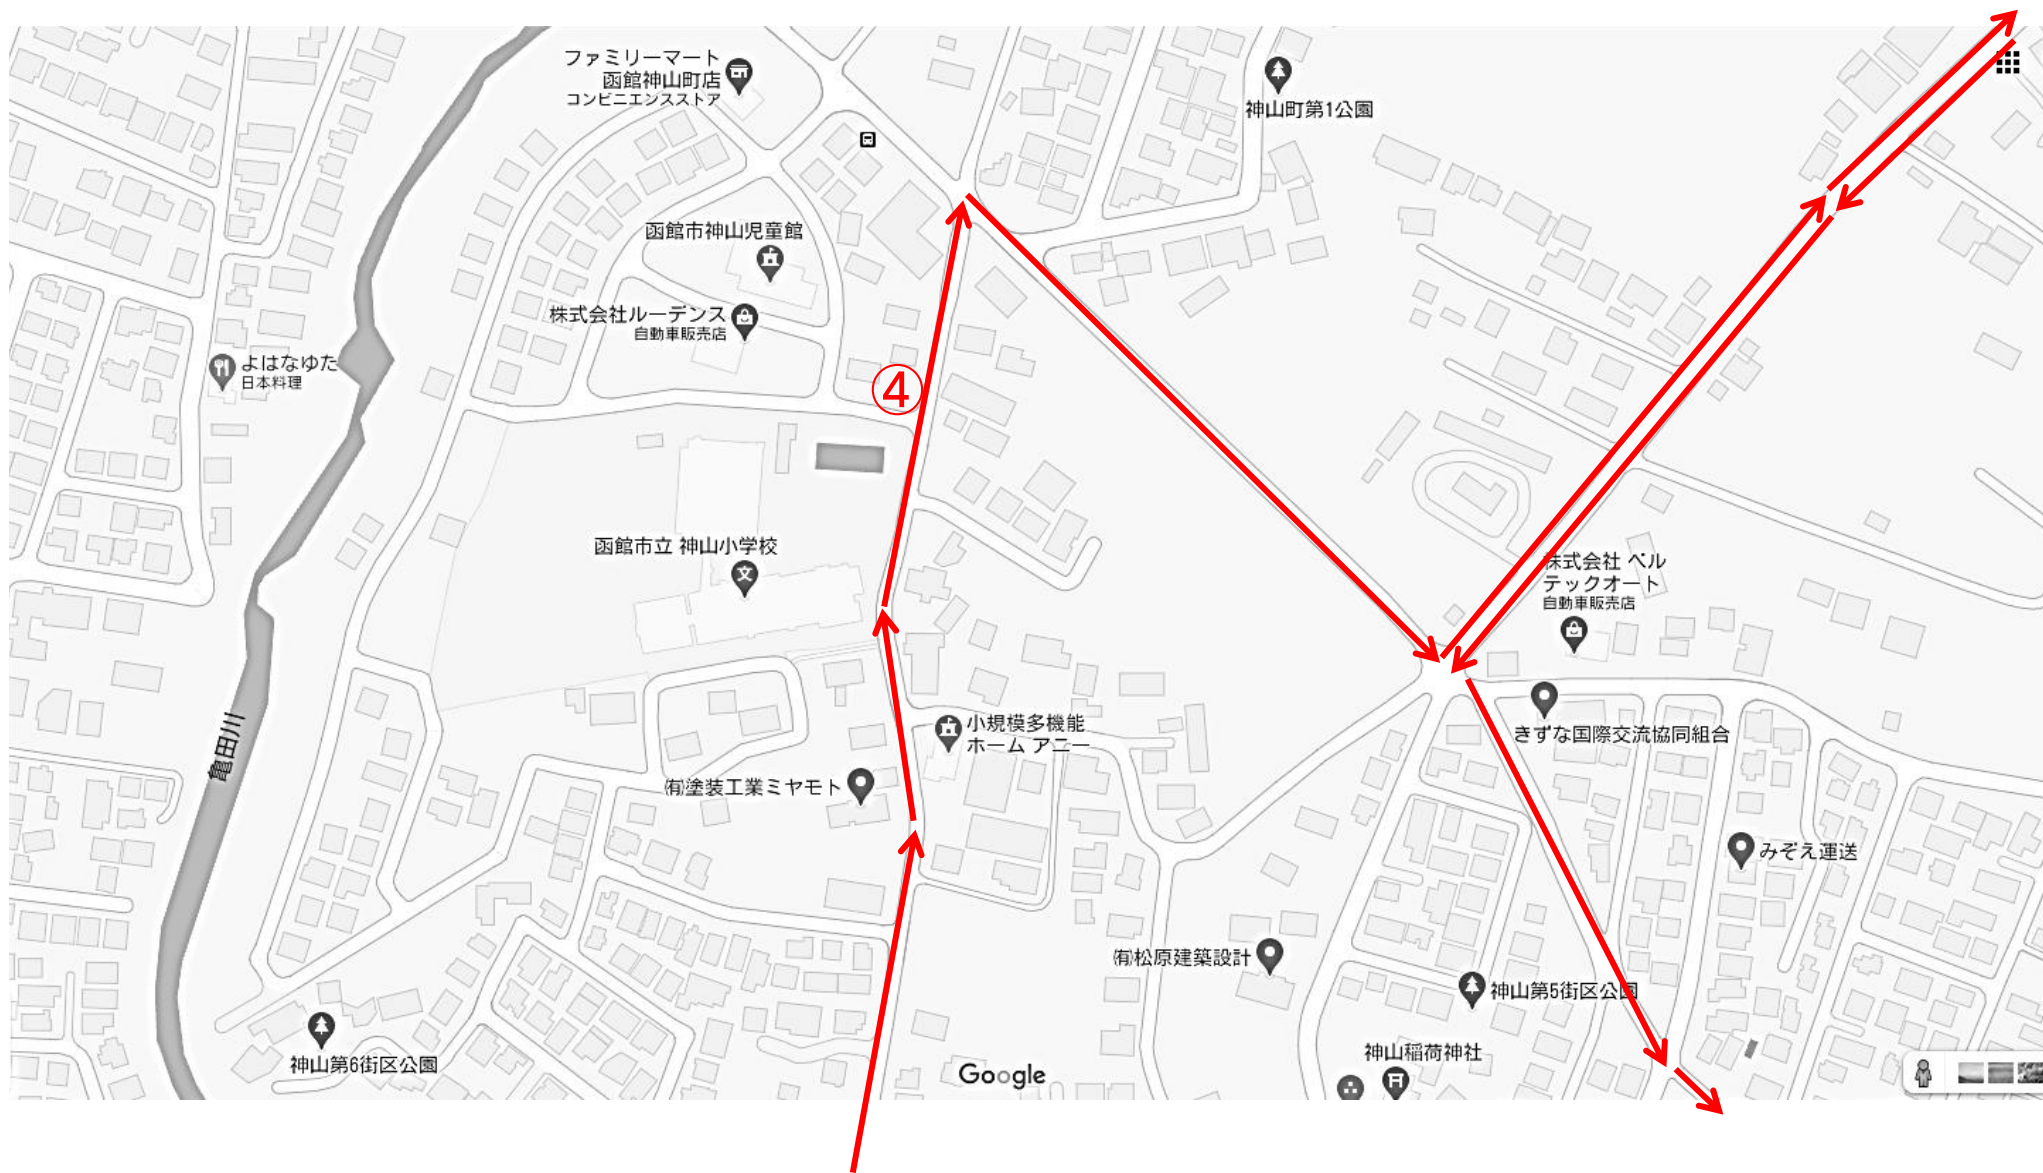

# 赤コース小鳥2バス詳細図 1

『①、高野外科』

『②、美原学園通』

『③、純パレス』

# 赤コース小鳥2バス詳細図 3 『⑤、陣川』

# 赤コース小鳥2バス詳細図 4 『⑥、東本願寺東山支院』

# 赤コース小鳥2バス詳細図 5 『⑦、古川板金』