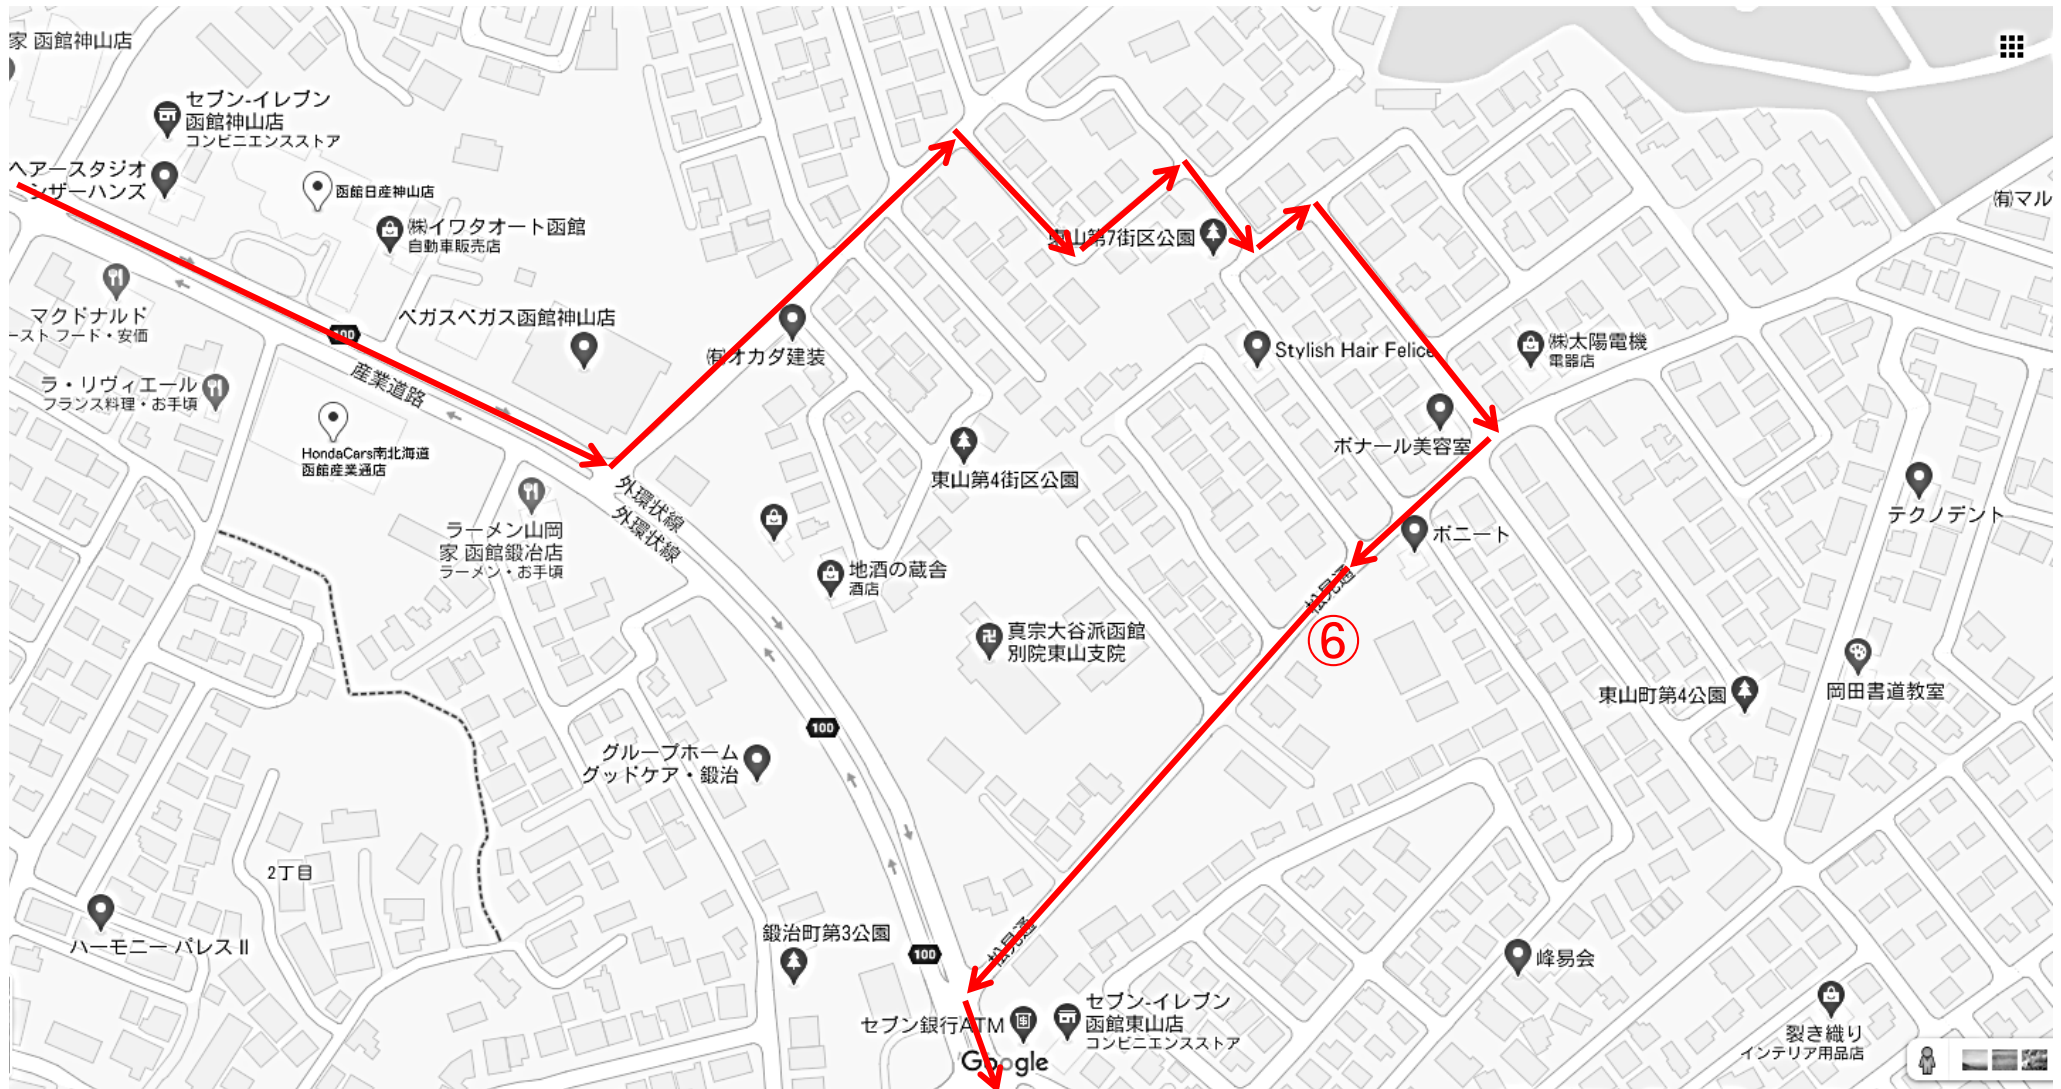

# 赤コース小鳥2バス詳細図 2 『④、神山小学校』

# 赤コース小鳥2バス詳細図 3 『⑤、陣川』

# 赤コース小鳥2バス詳細図 4 『⑥、東本願寺東山支院』

# 赤コース小鳥2バス詳細図 5 『⑦、古川板金』