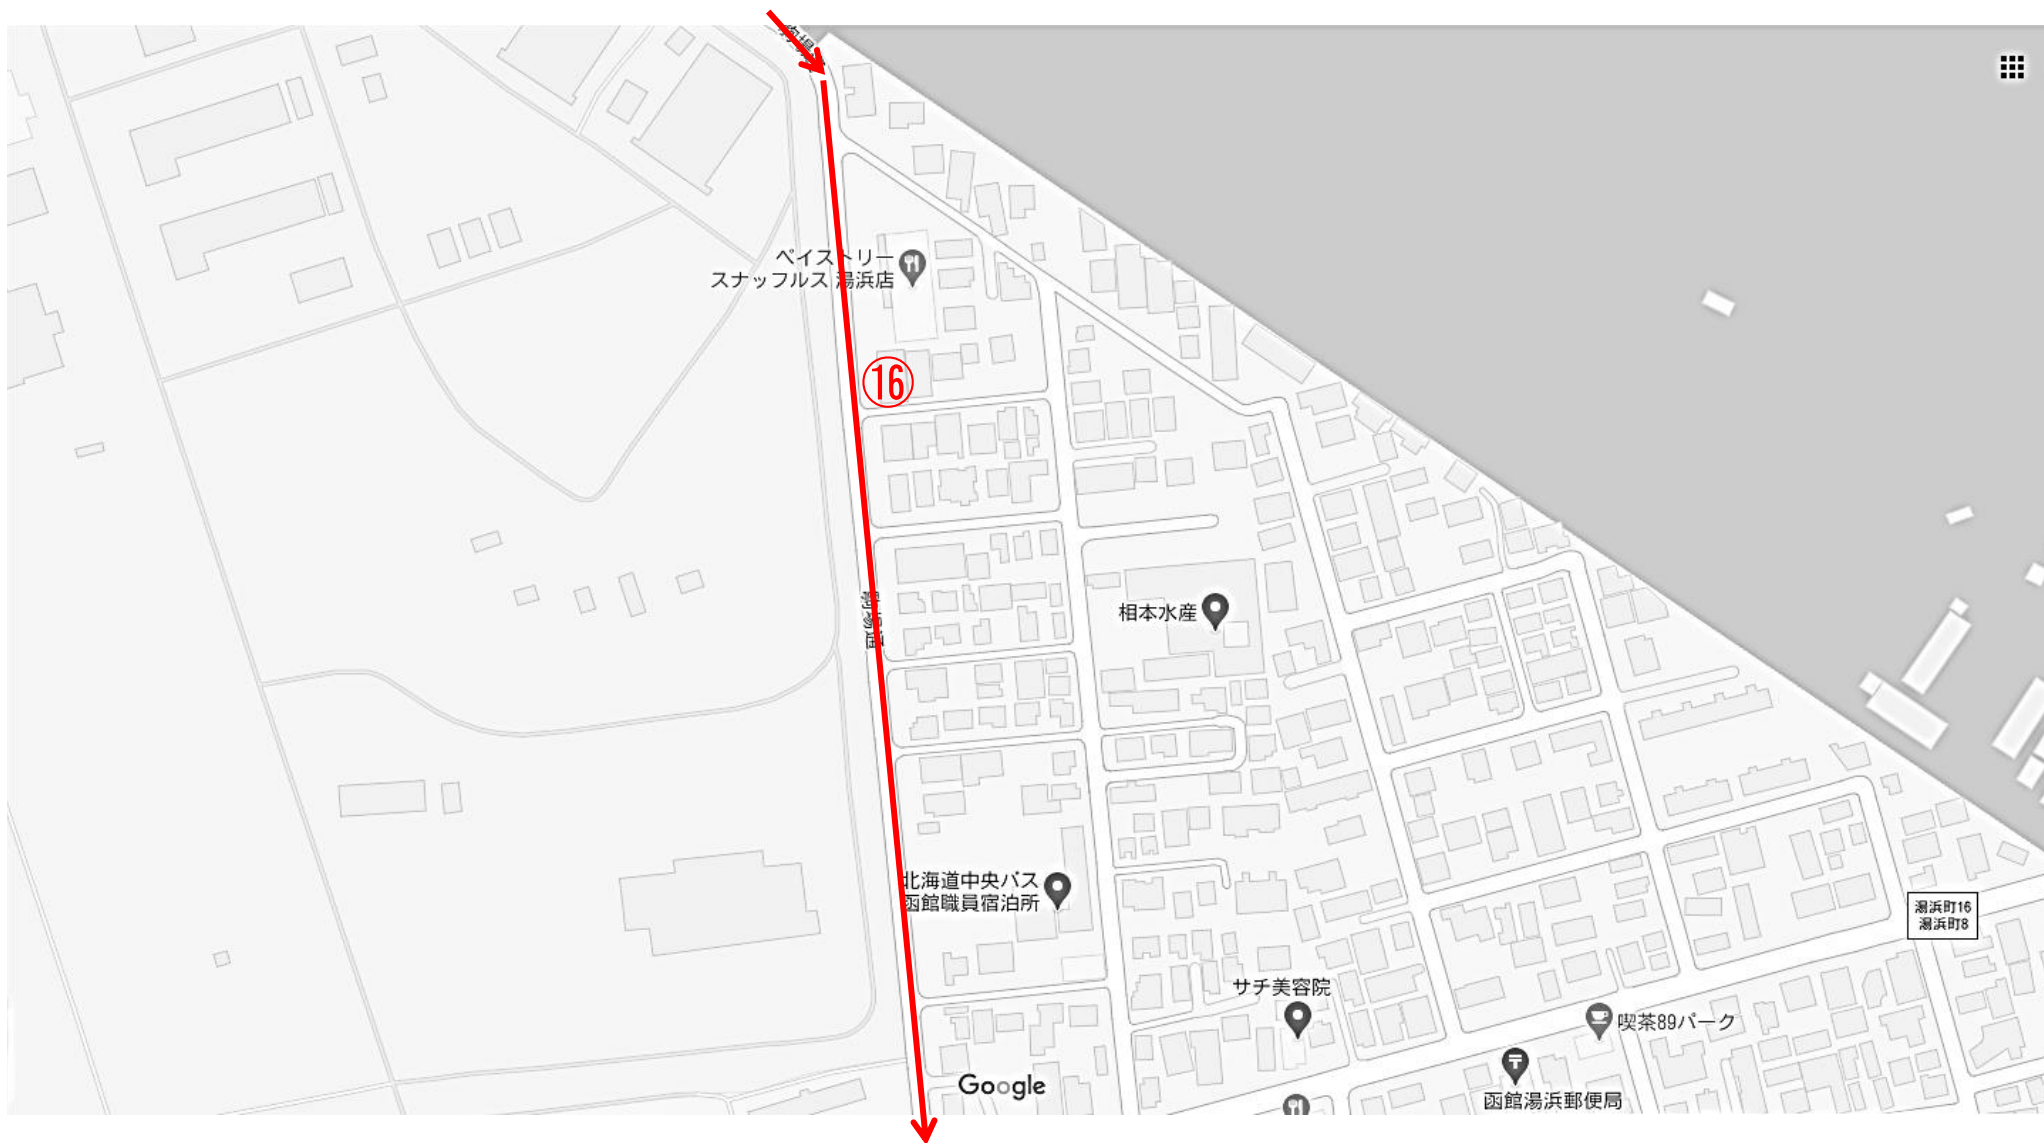

赤コース星バス詳細図 9 『16、スナッフルス』