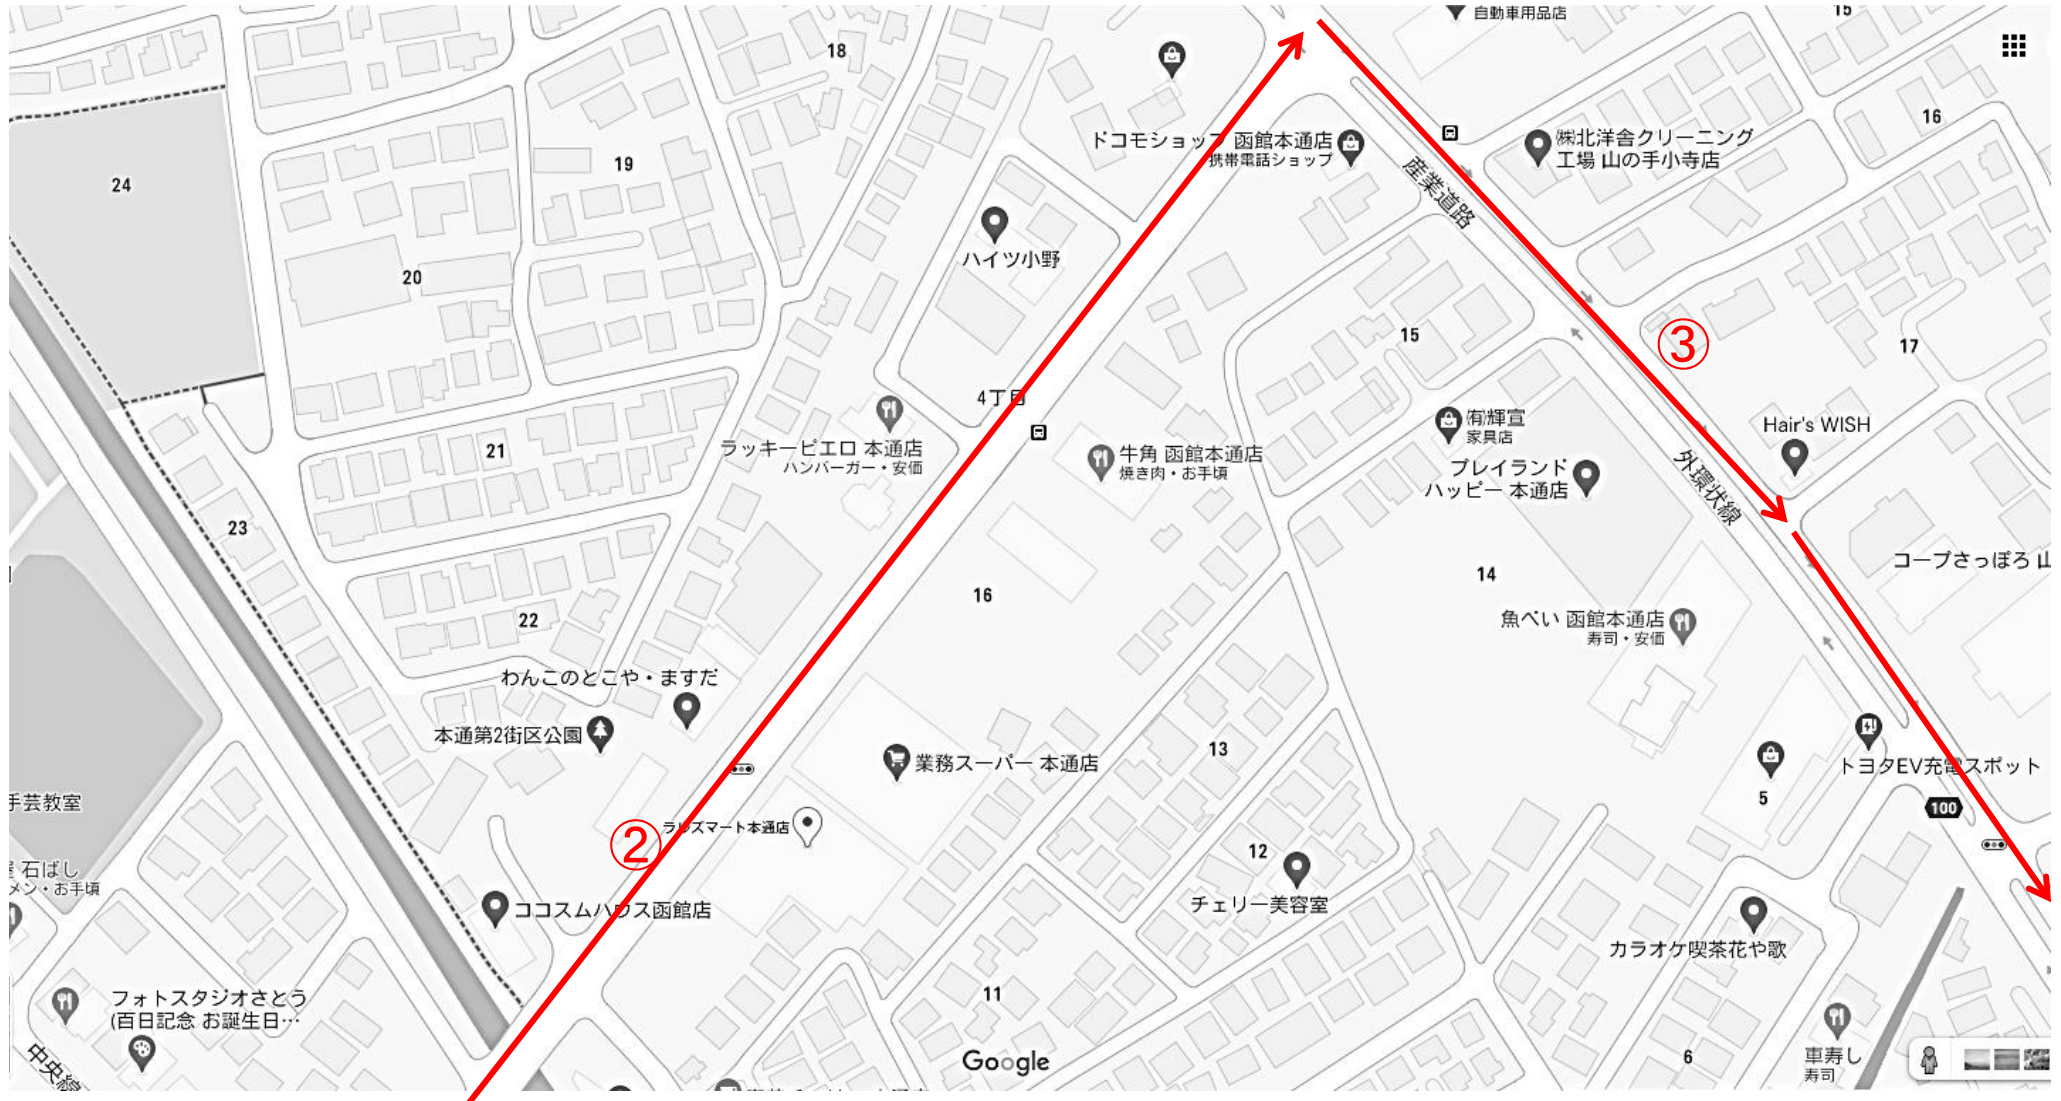

赤コース花1バス詳細図 0-1

赤コース花1バス詳細図 1

『①、(クラスターラディア)』

赤コース花1バス詳細図 2 『②、ケンタッキー』

『③、公文式』

赤コース花1バス詳細図 3

『④、藤川歯科』

赤コース花1バス詳細図 4 『⑤、ラサール学園A』

『⑥、ラサール学園B』

赤コース花1バス詳細図 6

『⑪、(水島商店)』

『⑫、あい日吉』

『⑬、おおみ電気』

『⑭、(バレーハイツ)』

赤コース花1バス詳細図 7

『⑮、(北日吉小学校)』

『⑯、日吉フットボールパーク』

赤コース花1バス詳細図 8 『①7、日吉公園』

赤コース花1バス詳細図 9 『⑱、山の手3丁目』

『⑲、(山の手1丁目)』

赤コース花1バス詳細図 10 『②0、東山3』
『②1、函館バス団地A』
『②2、函館バス団地B』

赤コース花1バス詳細図 11 『㉓、岡田設備』

赤コース花1バス詳細図 11-2