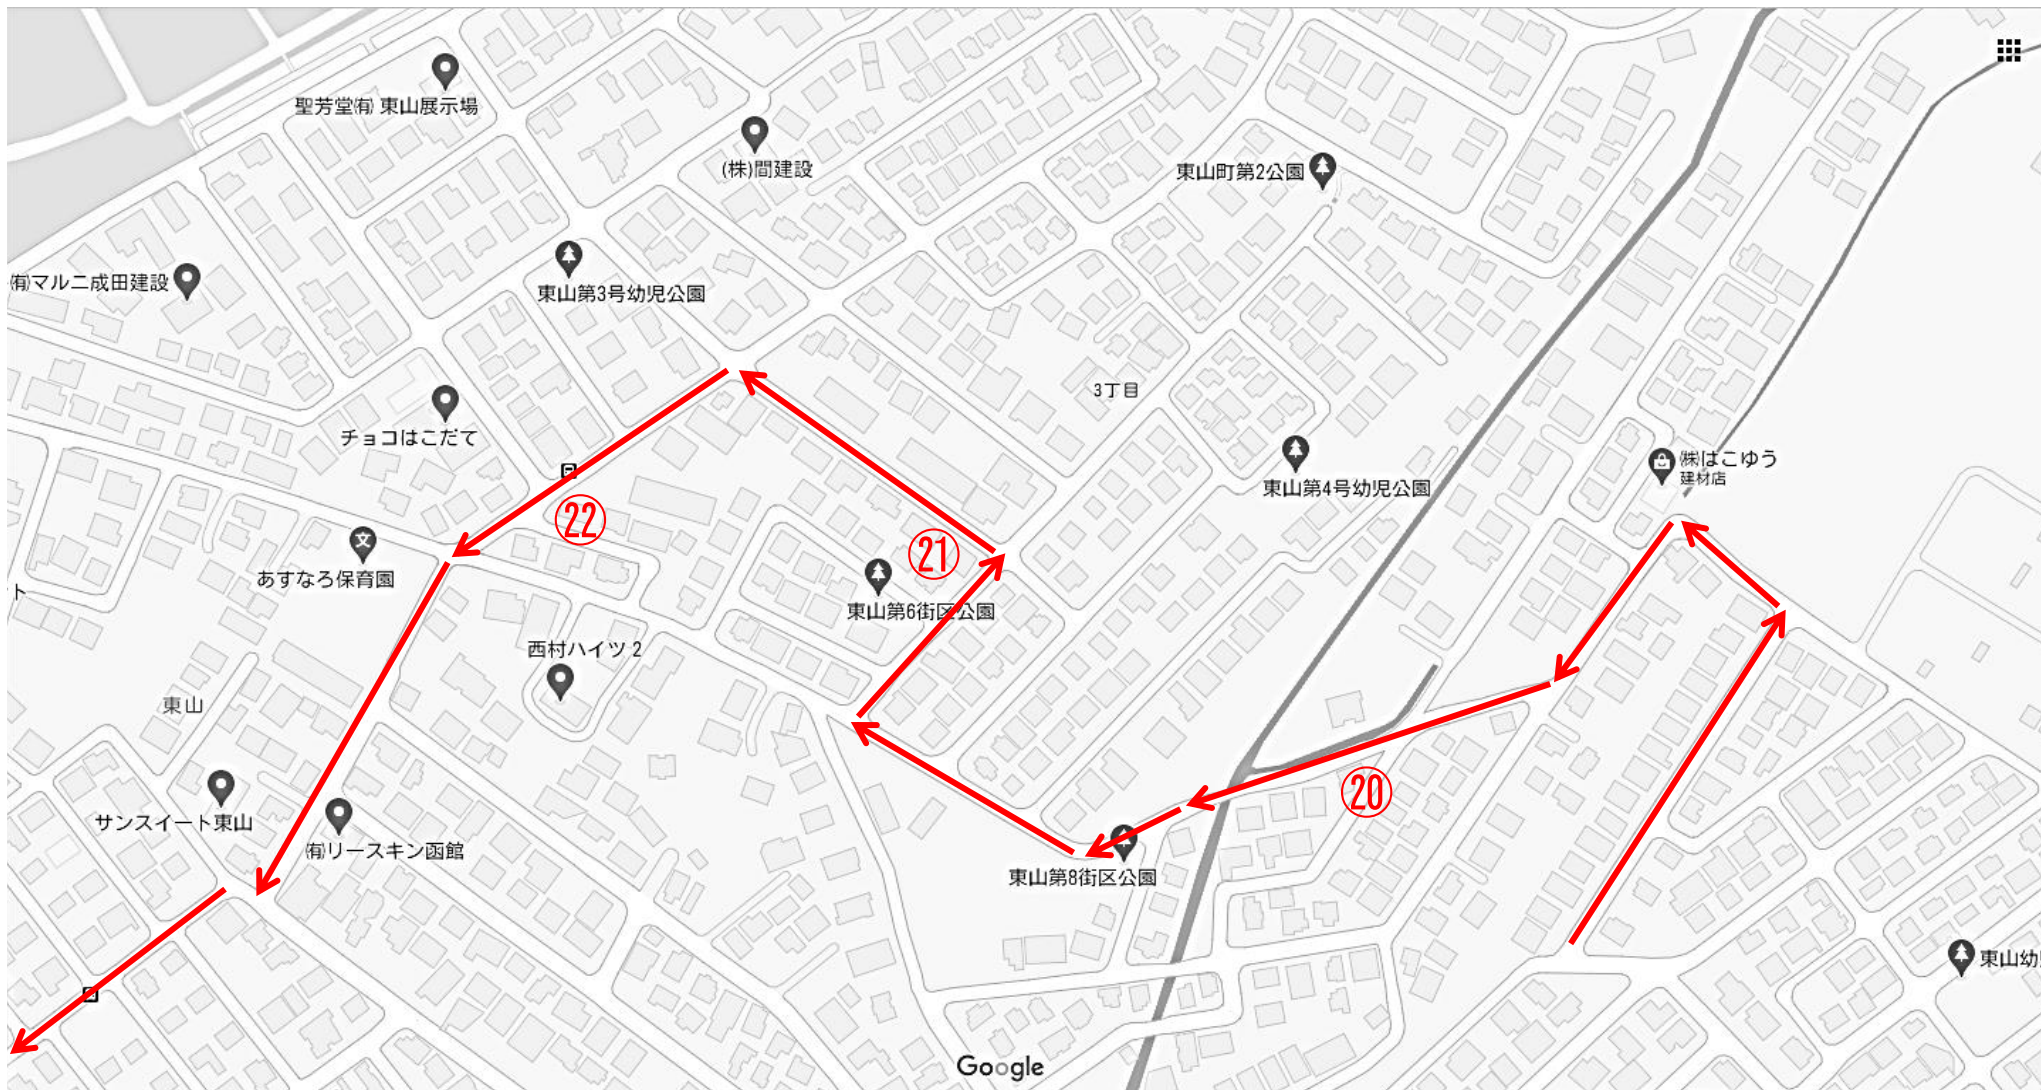

『⑥、ラサール学園B』

赤コース花1バス詳細図 6

『⑪、(水島商店)』

『⑫、あい日吉』

『⑬、おおみ電気』

『⑭、(バレーハイツ)』

赤コース花1バス詳細図 7

『⑮、(北日吉小学校)』

『⑯、日吉フットボールパーク』

赤コース花1バス詳細図 8 『①7、日吉公園』

赤コース花1バス詳細図 9 『⑱、山の手3丁目』

『⑲、(山の手1丁目)』

赤コース花1バス詳細図 10 『②0、東山3』
『②1、函館バス団地A』
『②2、函館バス団地B』

赤コース花1バス詳細図 11 『㉓、岡田設備』

赤コース花1バス詳細図 11-2