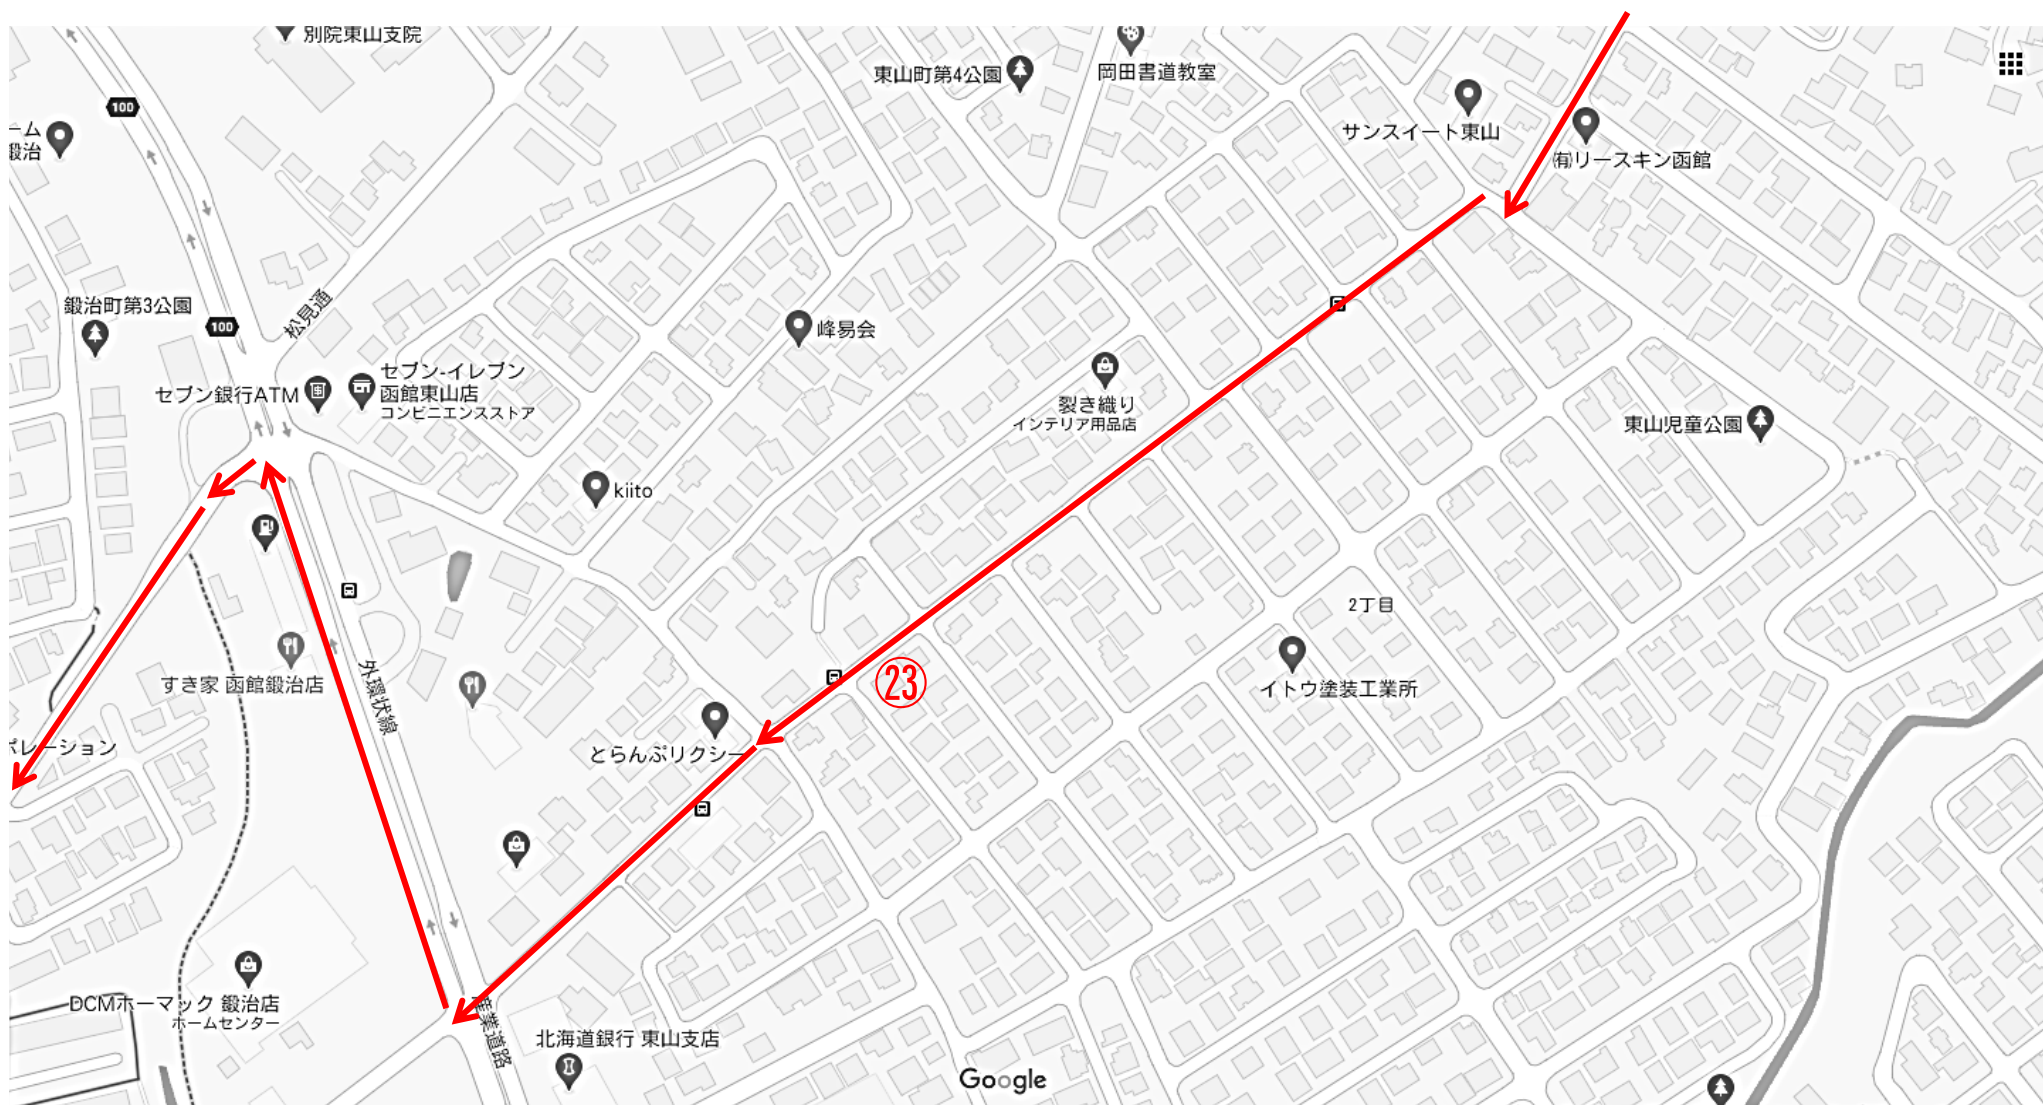

『⑥、ラサール学園B』

赤コース花1バス詳細図 6

『⑪、(水島商店)』

『⑫、あい日吉』

『⑬、おおみ電気』

『⑭、(バレーハイツ)』

赤コース花1バス詳細図 7

『⑮、(北日吉小学校)』

『⑯、日吉フットボールパーク』

赤コース花1バス詳細図 8 『①7、日吉公園』

赤コース花1バス詳細図 9 『⑱、山の手3丁目』

『⑲、(山の手1丁目)』

赤コース花1バス詳細図 10 『②0、東山3』
『②1、函館バス団地A』
『②2、函館バス団地B』

赤コース花1バス詳細図 11 『㉓、岡田設備』

赤コース花1バス詳細図 11-2