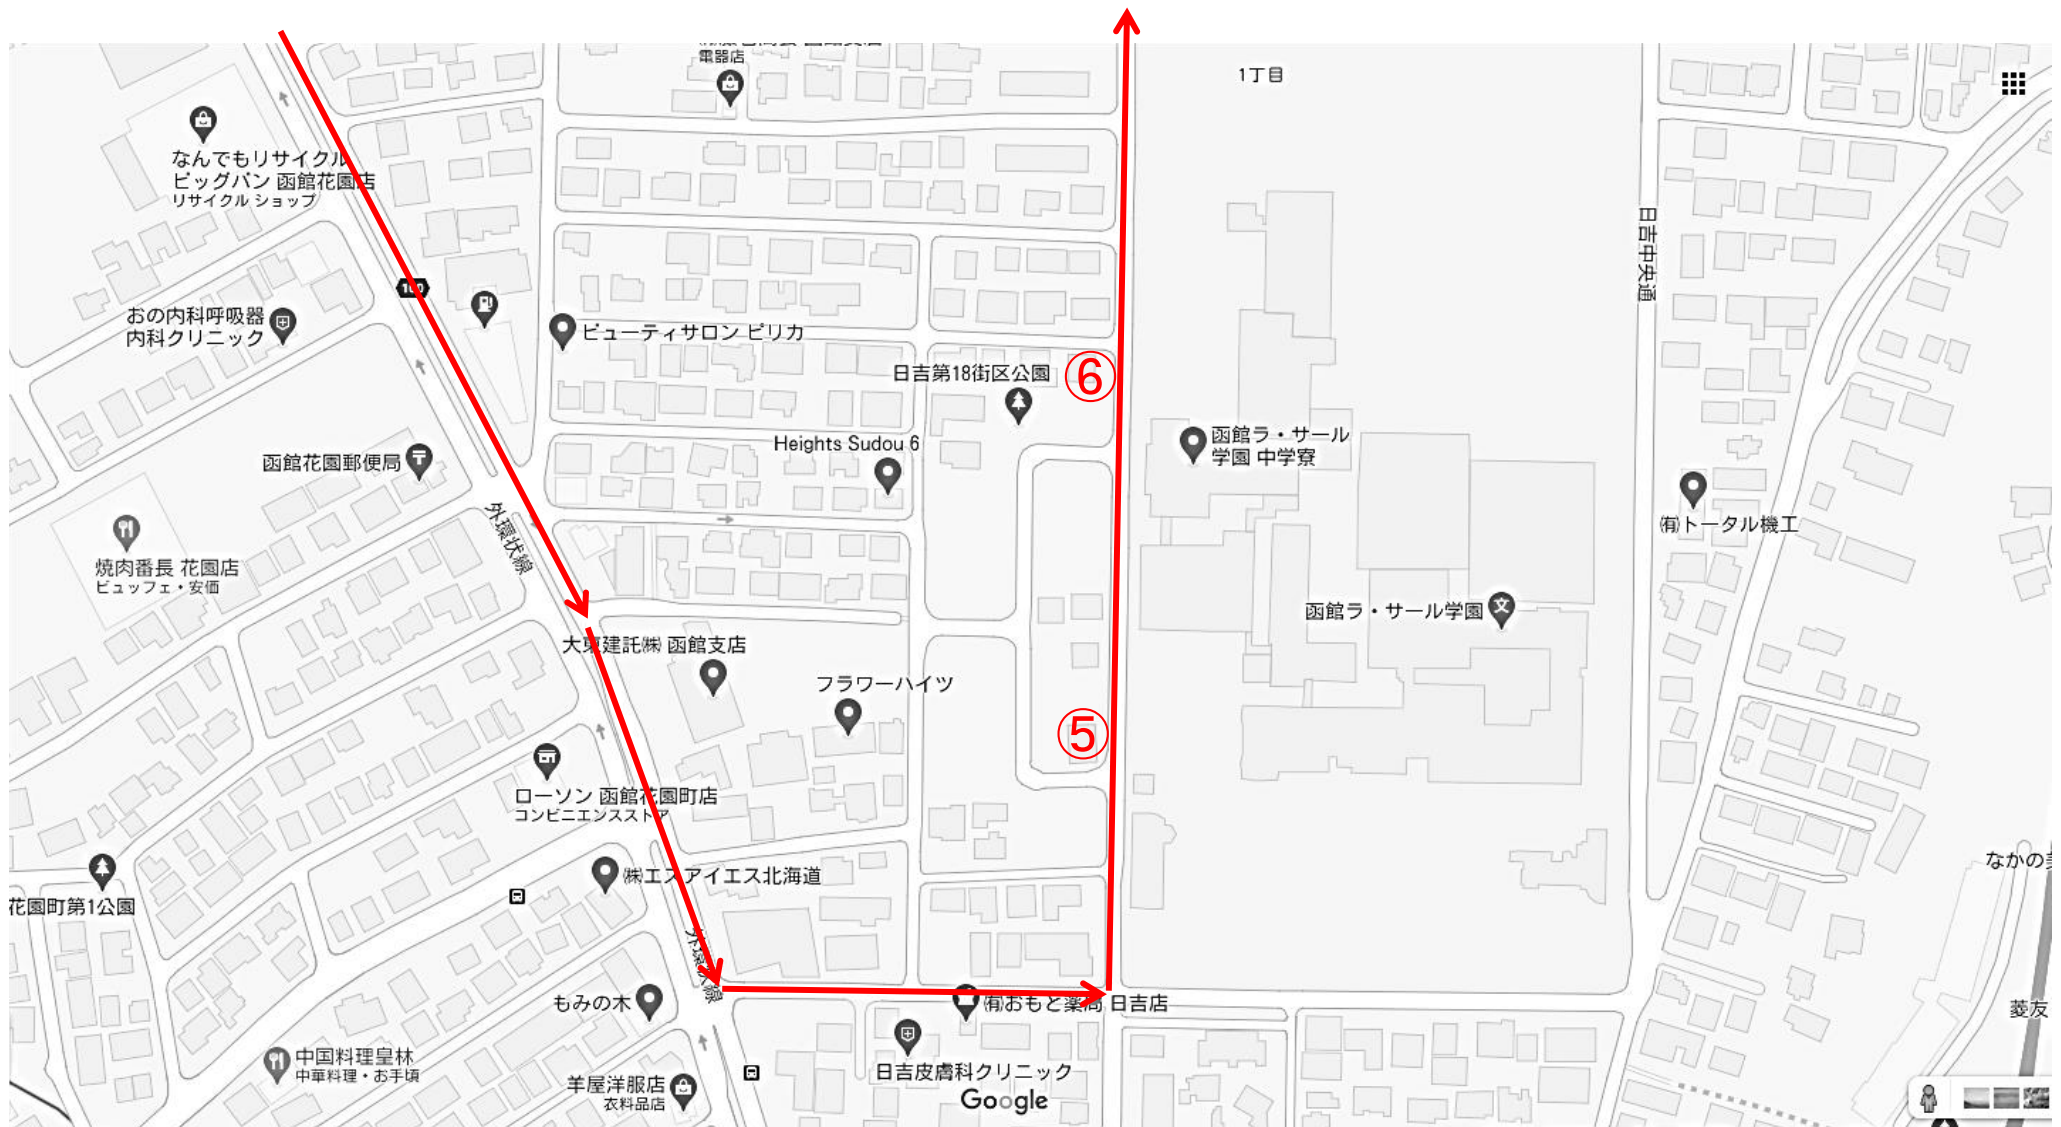

赤コース花1バス詳細図 0-1

赤コース花1バス詳細図 1

『①、(クラスターラディア)』

赤コース花1バス詳細図 2 『②、ケンタッキー』

『③、公文式』

赤コース花1バス詳細図 3

『④、藤川歯科』

赤コース花1バス詳細図 4 『⑤、ラサール学園A』

『⑥、ラサール学園B』

赤コース花1バス詳細図 6

『⑪、(水島商店)』

『⑫、あい日吉』

『⑬、おおみ電気』

『⑭、(バレーハイツ)』

赤コース花1バス詳細図 7

『⑮、(北日吉小学校)』

『⑯、日吉フットボールパーク』

赤コース花1バス詳細図 8 『①7、日吉公園』

赤コース花1バス詳細図 9 『⑱、山の手3丁目』

『⑲、(山の手1丁目)』

赤コース花1バス詳細図 10 『②0、東山3』
『②1、函館バス団地A』
『②2、函館バス団地B』

赤コース花1バス詳細図 11 『㉓、岡田設備』

赤コース花1バス詳細図 11-2