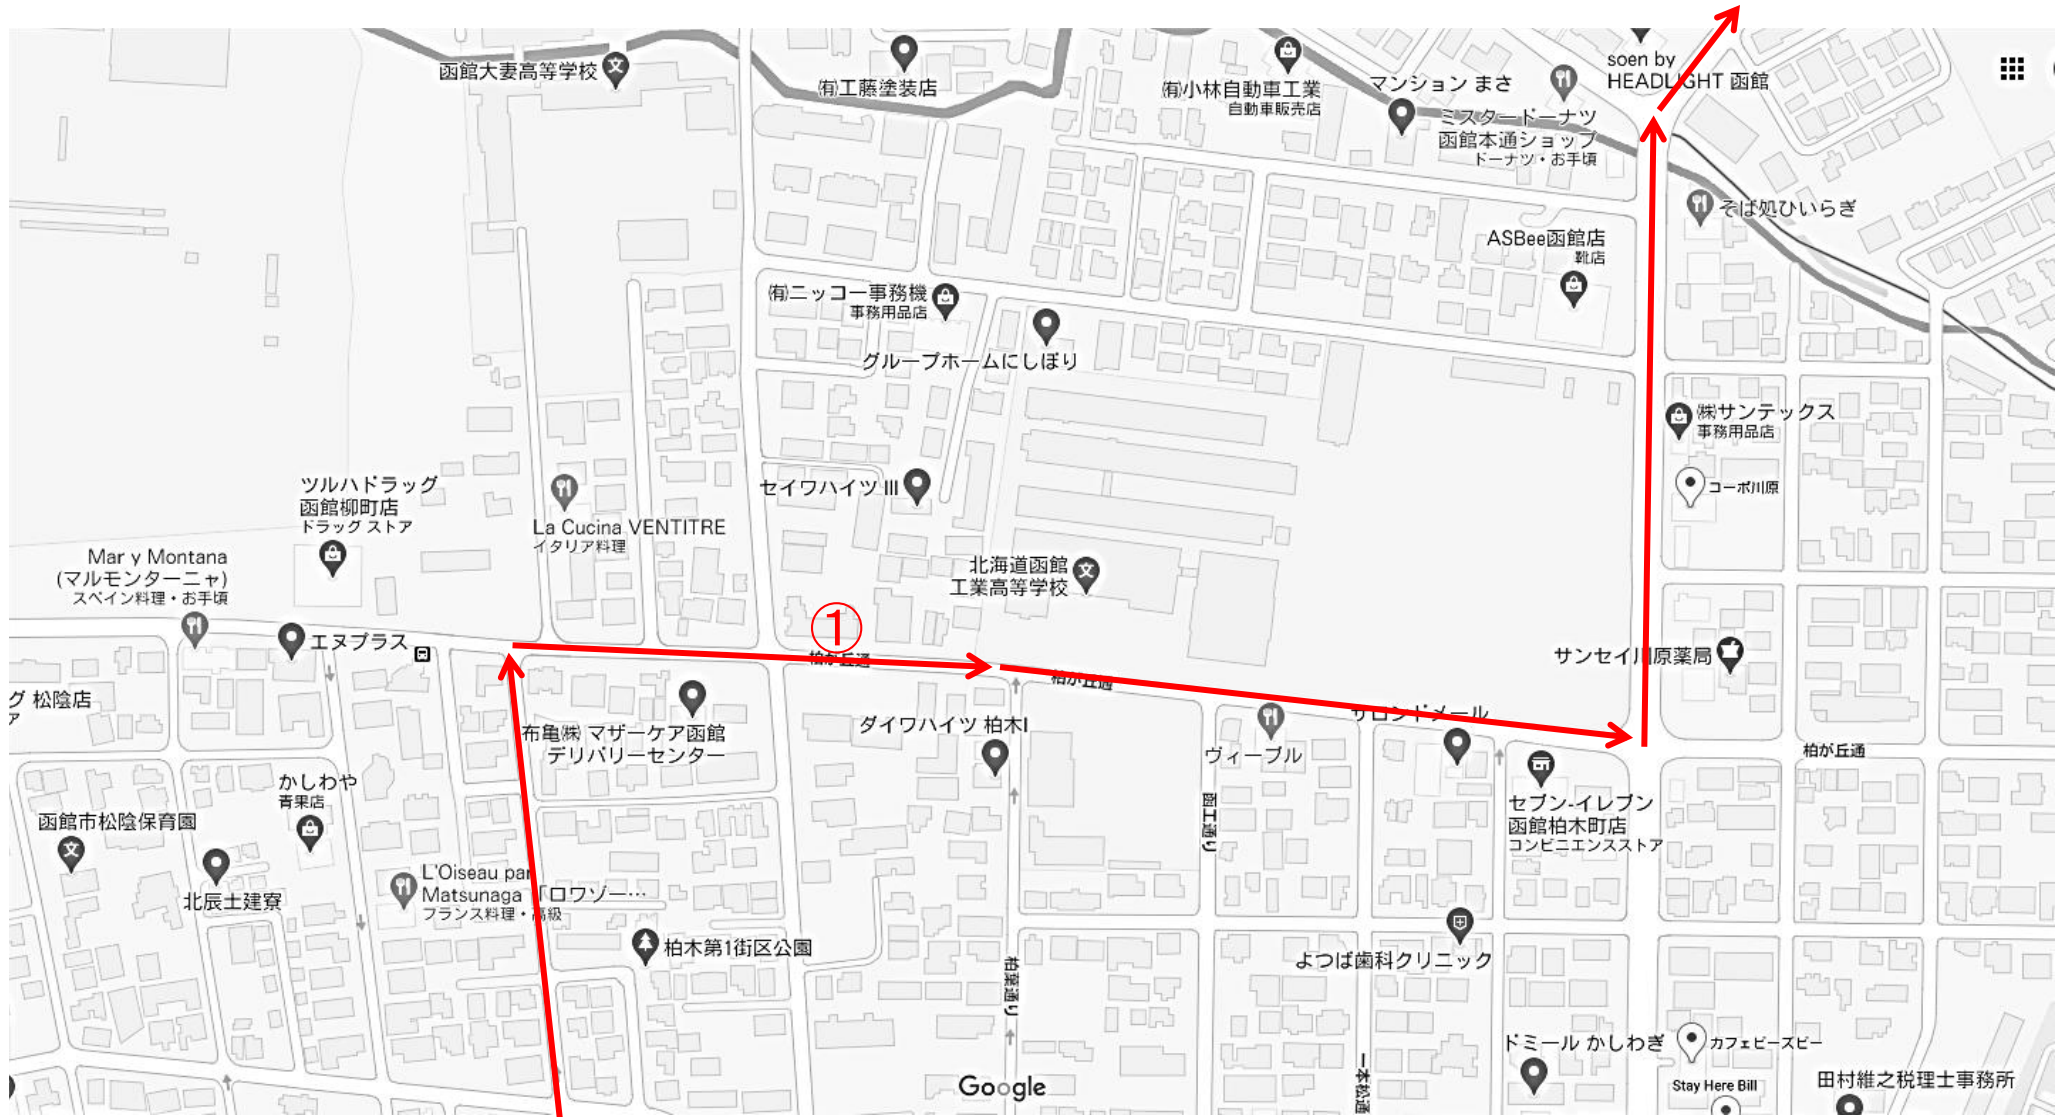

赤コース花1バス詳細図 0-1

赤コース花1バス詳細図 1

『①、(クラスターラディア)』

赤コース花1バス詳細図 2 『②、ケンタッキー』

『③、公文式』

赤コース花1バス詳細図 3

『④、藤川歯科』

赤コース花1バス詳細図 4 『⑤、ラサール学園A』

『⑥、ラサール学園B』

赤コース花1バス詳細図 6

『⑪、(水島商店)』

『⑫、あい日吉』

『⑬、おおみ電気』

『⑭、(バレーハイツ)』

赤コース花1バス詳細図 7

『⑮、(北日吉小学校)』

『⑯、日吉フットボールパーク』

赤コース花1バス詳細図 8 『①7、日吉公園』

赤コース花1バス詳細図 9 『⑱、山の手3丁目』

『⑲、(山の手1丁目)』

赤コース花1バス詳細図 10 『②0、東山3』
『②1、函館バス団地A』
『②2、函館バス団地B』

赤コース花1バス詳細図 11 『㉓、岡田設備』

赤コース花1バス詳細図 11-2