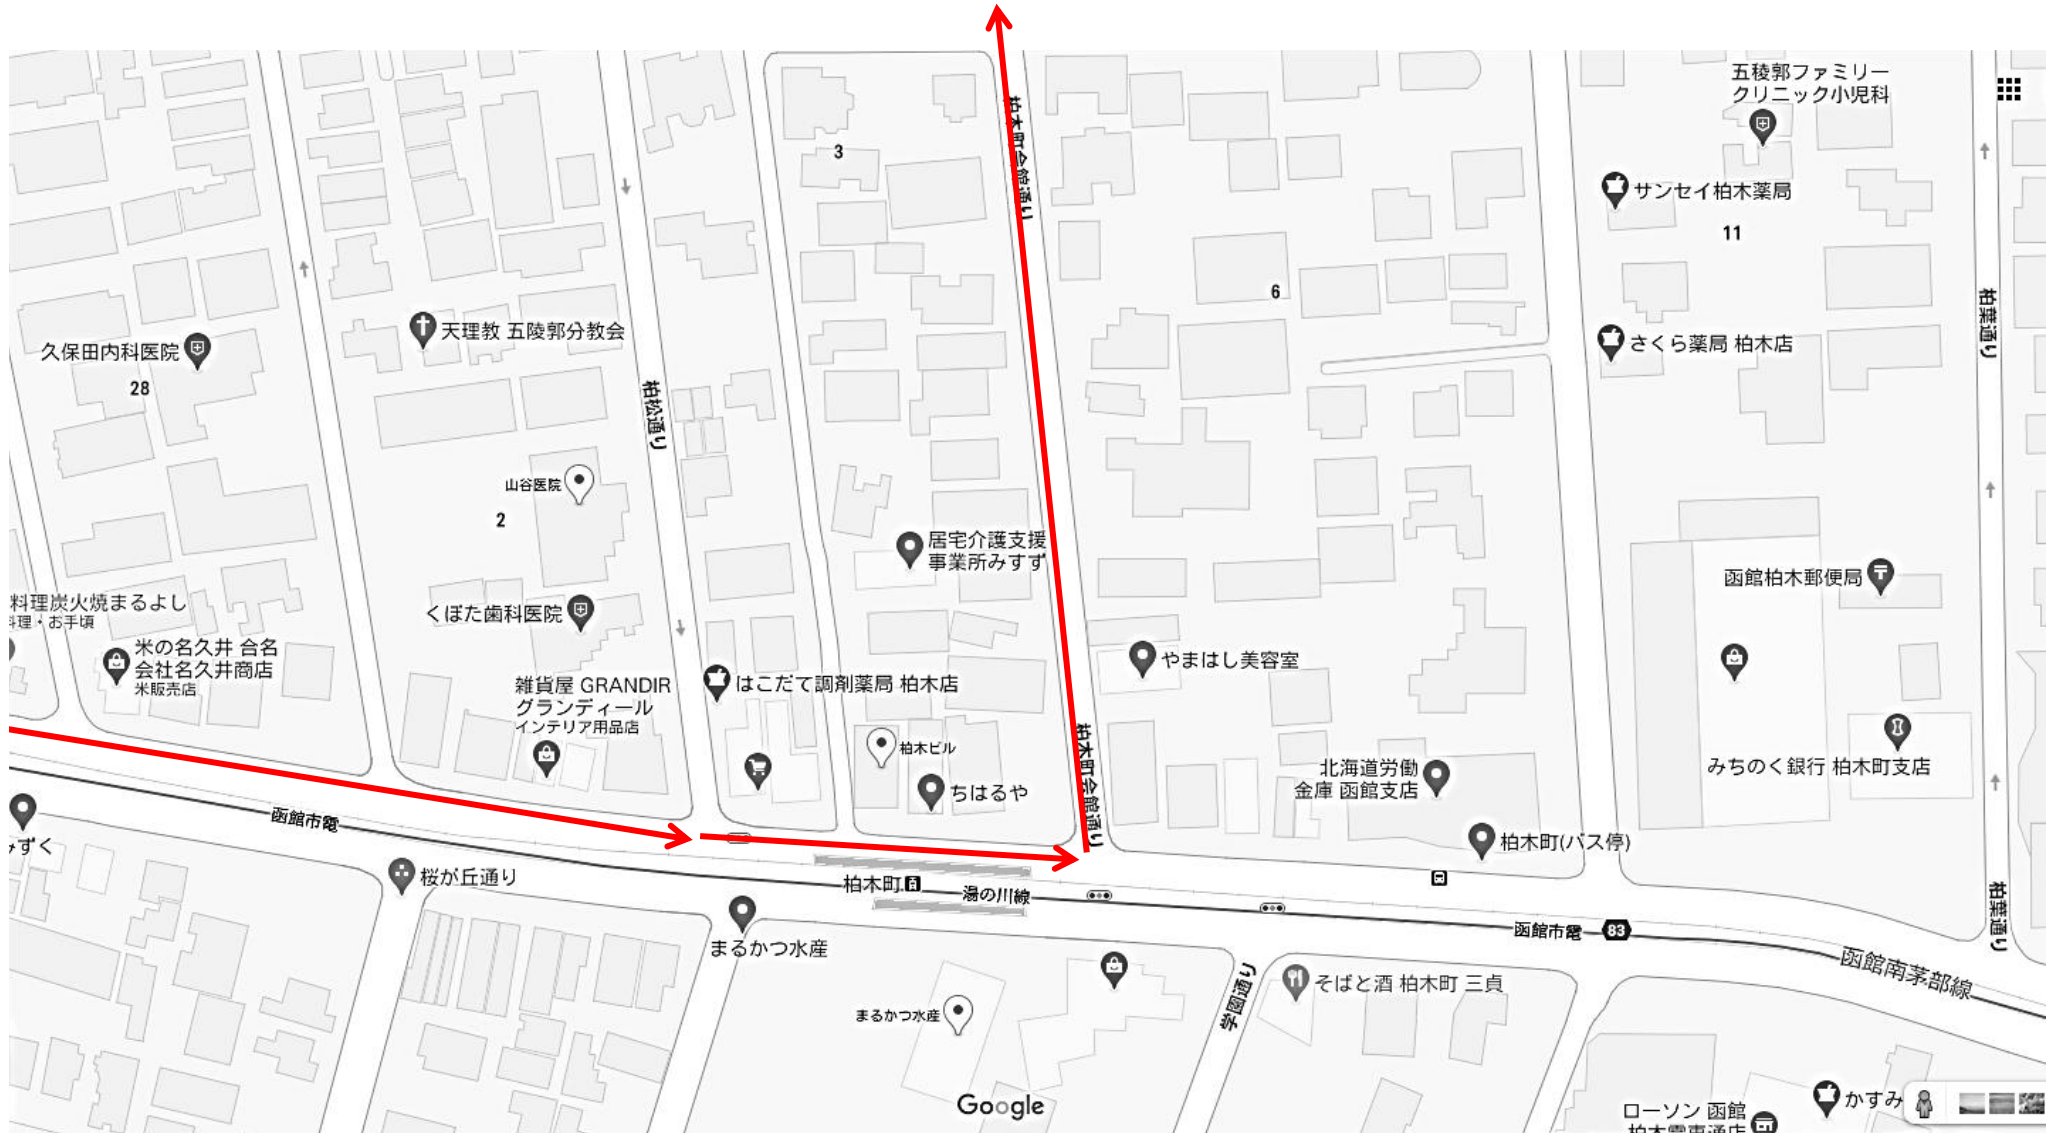

赤コース花1バス詳細図 0-1

赤コース花1バス詳細図 1

『①、(クラスターラディア)』

赤コース花1バス詳細図 2 『②、ケンタッキー』

『③、公文式』

赤コース花1バス詳細図 3

『④、藤川歯科』

赤コース花1バス詳細図 4 『⑤、ラサール学園A』

『⑥、ラサール学園B』

赤コース花1バス詳細図 6

『⑪、(水島商店)』

『⑫、あい日吉』

『⑬、おおみ電気』

『⑭、(バレーハイツ)』

赤コース花1バス詳細図 7

『⑮、(北日吉小学校)』

『⑯、日吉フットボールパーク』

赤コース花1バス詳細図 8 『①7、日吉公園』

赤コース花1バス詳細図 9 『⑱、山の手3丁目』

『⑲、(山の手1丁目)』

赤コース花1バス詳細図 10 『②0、東山3』
『②1、函館バス団地A』
『②2、函館バス団地B』

赤コース花1バス詳細図 11 『㉓、岡田設備』

赤コース花1バス詳細図 11-2