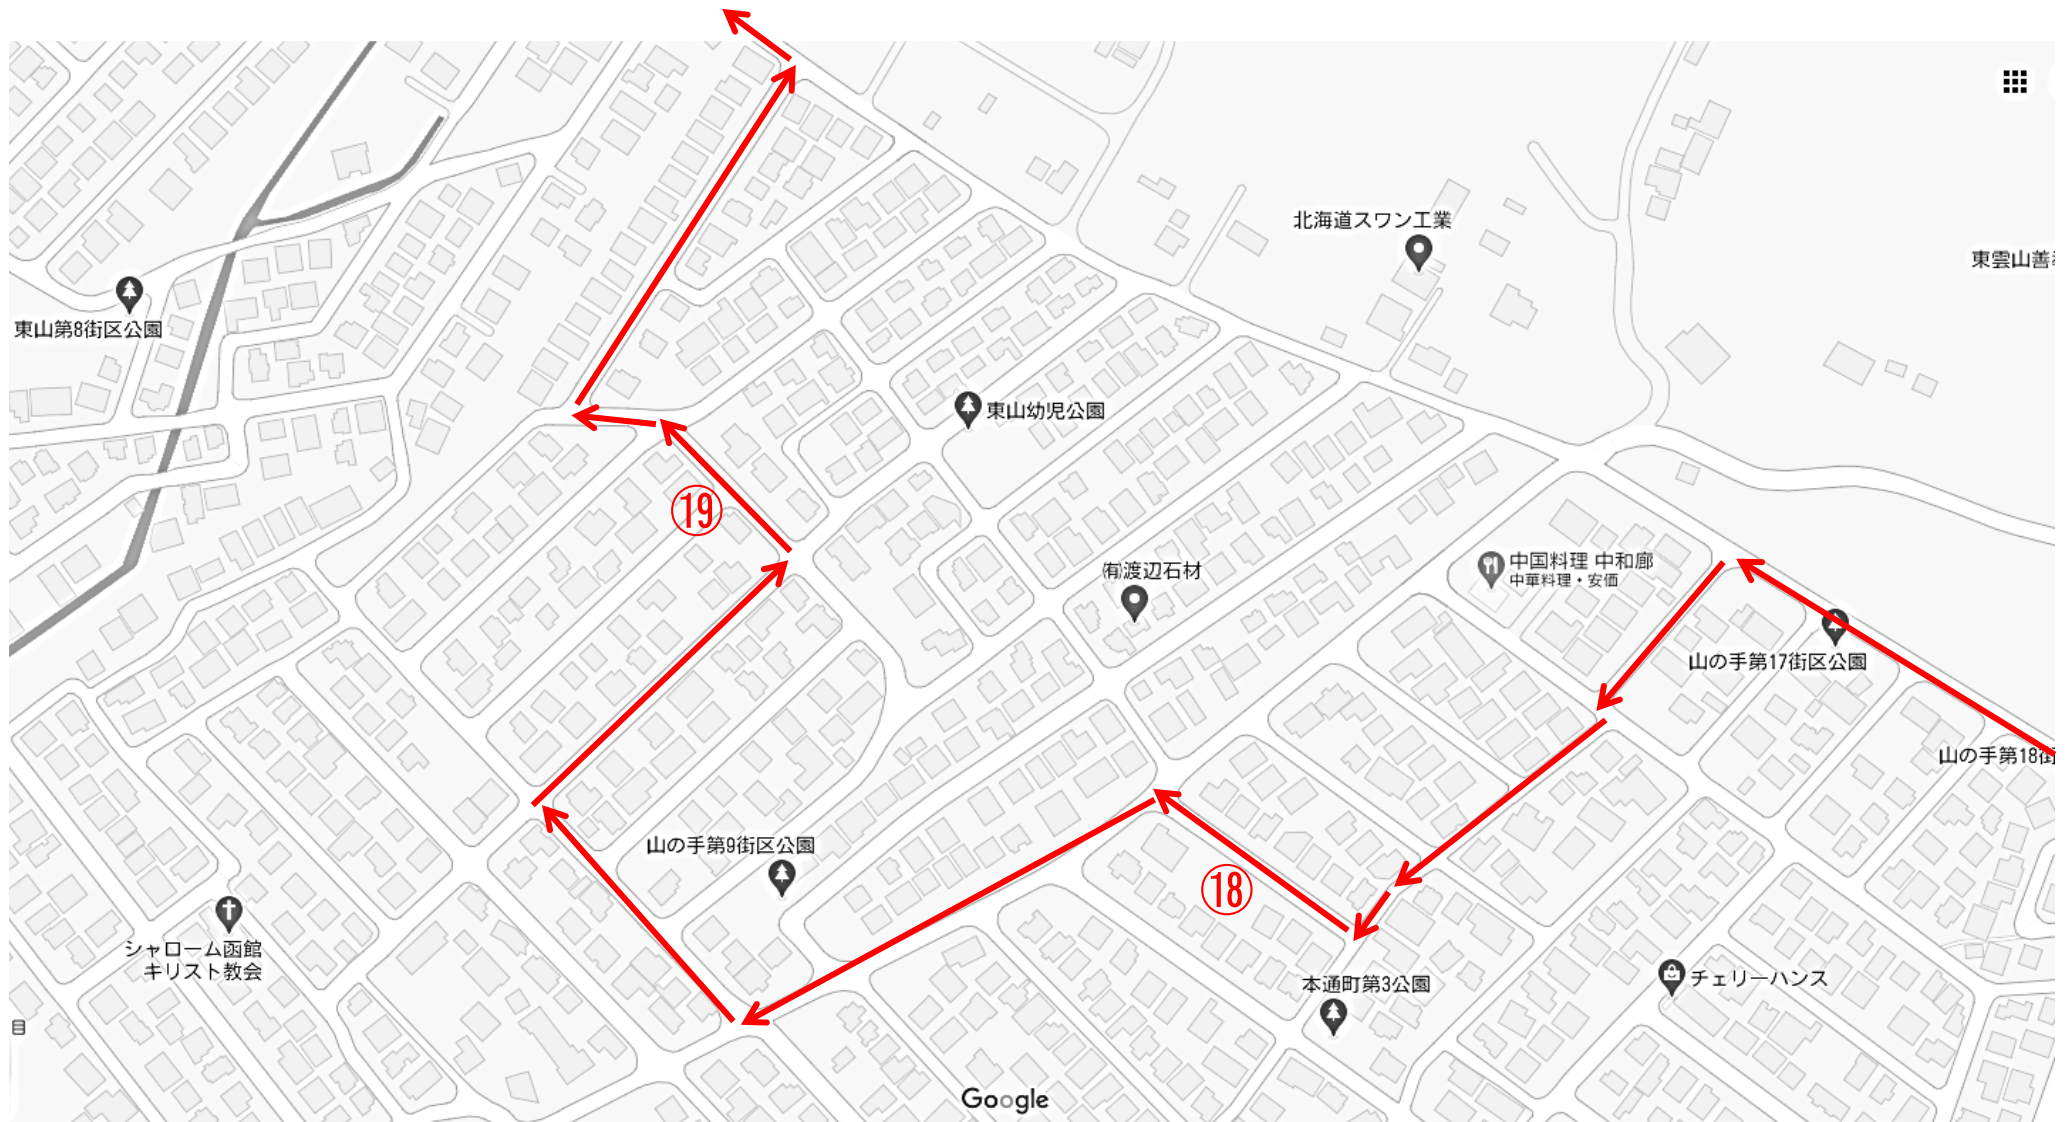

『⑥、ラサール学園B』

赤コース花1バス詳細図 6

『⑪、(水島商店)』

『⑫、あい日吉』

『⑬、おおみ電気』

『⑭、(バレーハイツ)』

赤コース花1バス詳細図 7

『⑮、(北日吉小学校)』

『⑯、日吉フットボールパーク』

赤コース花1バス詳細図 8 『①7、日吉公園』

赤コース花1バス詳細図 9 『⑱、山の手3丁目』

『⑲、(山の手1丁目)』

赤コース花1バス詳細図 10 『②0、東山3』
『②1、函館バス団地A』
『②2、函館バス団地B』

赤コース花1バス詳細図 11 『㉓、岡田設備』

赤コース花1バス詳細図 11-2