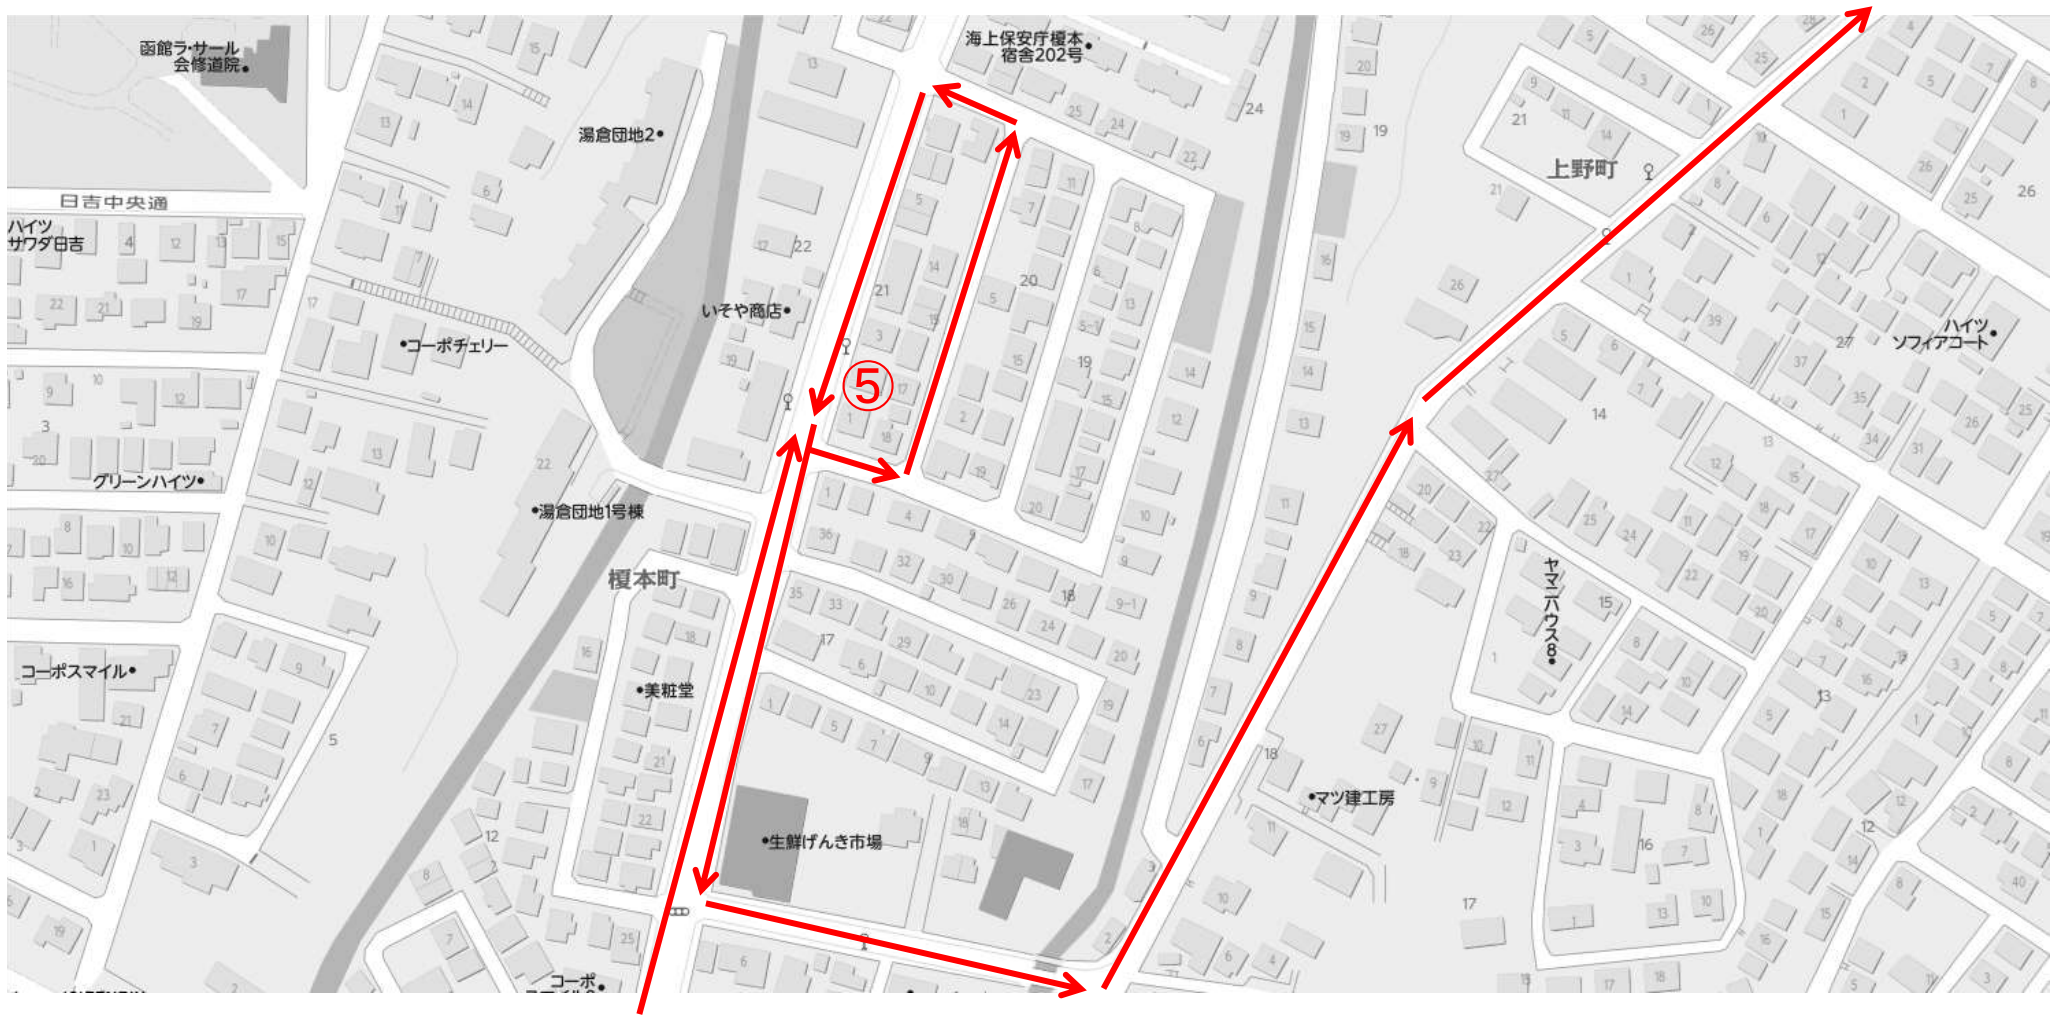

# 赤コース花2バス詳細図 1

『①、オカダビル』

『②、セイコーマート松陰』

### 赤コース花2バス詳細図 3 『④、市民会館』

# 赤コース花2バス詳細図 4 『⑤、榎本町』

赤コース花2バス詳細図 5 『⑥、サンクス高丘』

# 赤コース花2バス詳細図 14 『①7、(アークタウン)』

赤コース花2バス詳細図 15 『⑱、柳町団地』