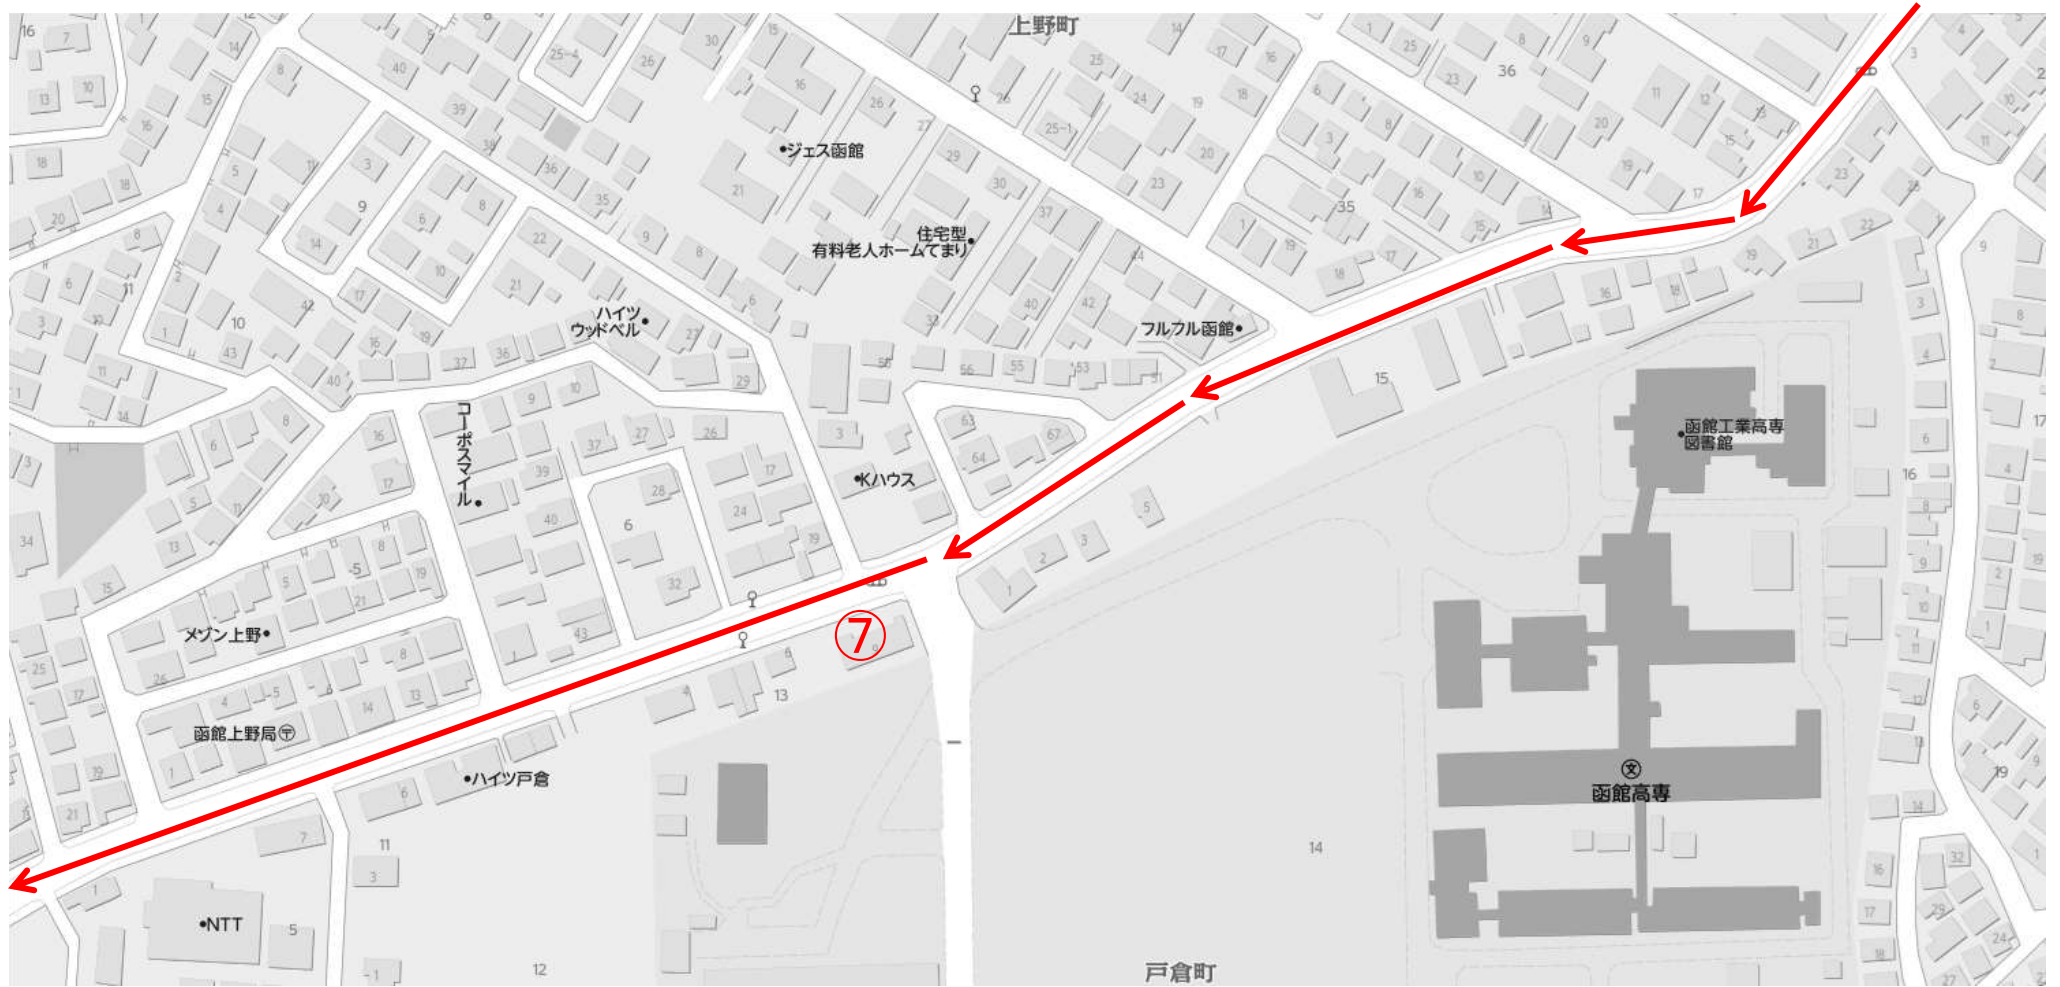

赤コース花2バス詳細図 6 『⑦、ボンセジュール』