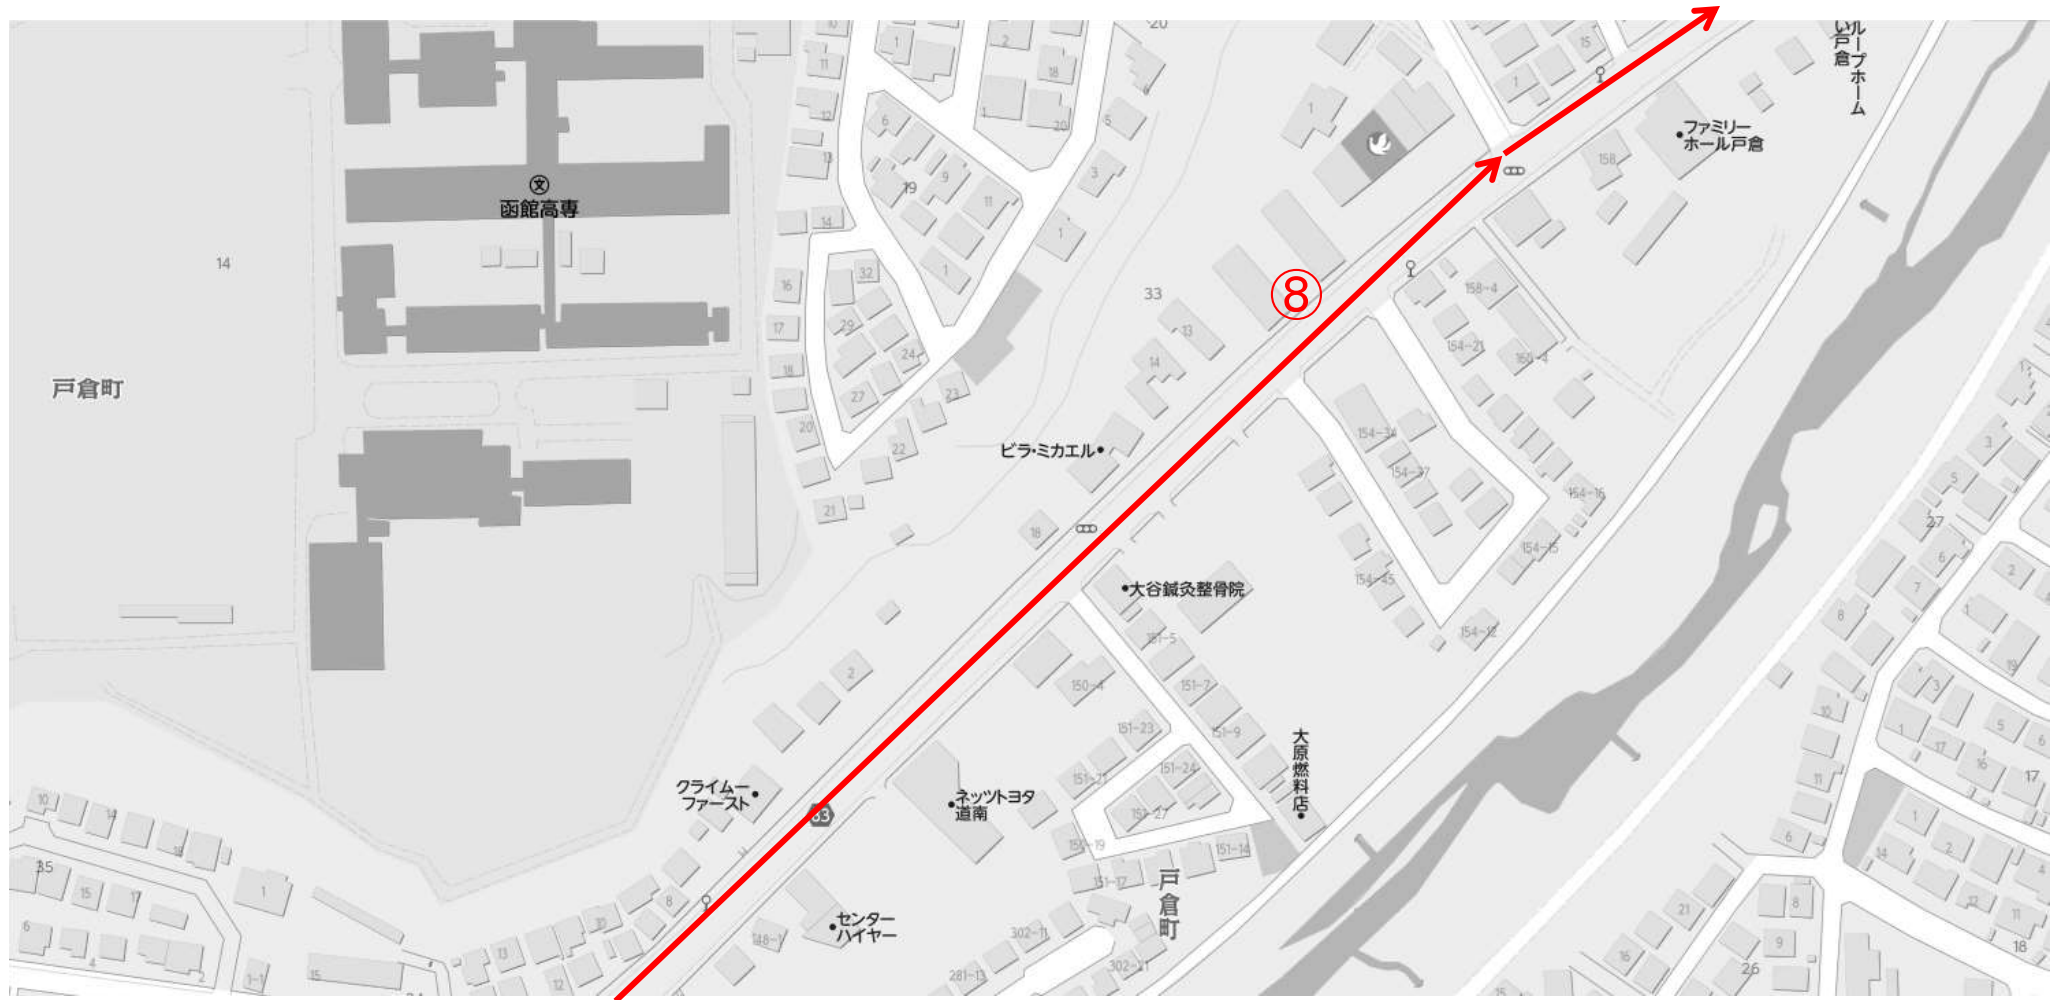

赤コース花2バス詳細図 7 『⑧、ピラミカエル』