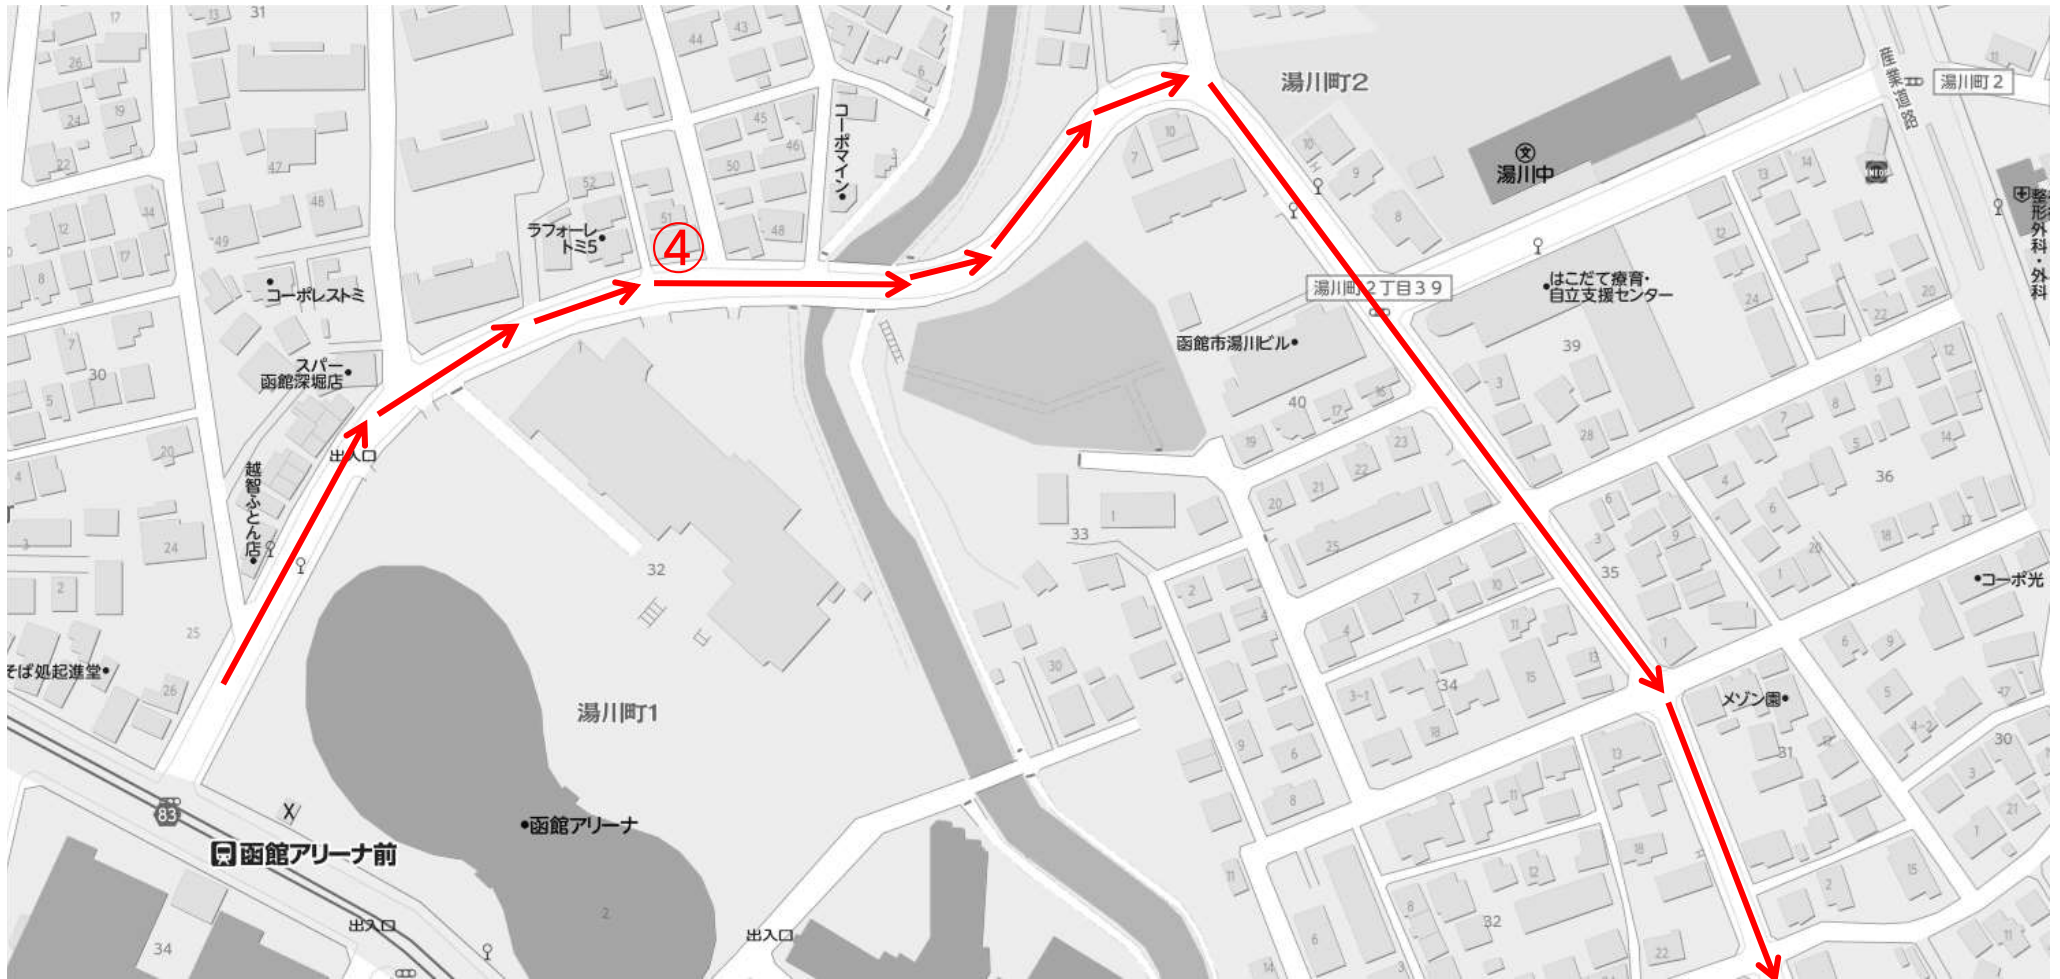

# 赤コース花2バス詳細図 1

『①、オカダビル』

『②、セイコーマート松陰』

### 赤コース花2バス詳細図 3 『④、市民会館』

# 赤コース花2バス詳細図 4 『⑤、榎本町』

赤コース花2バス詳細図 5 『⑥、サンクス高丘』

# 赤コース花2バス詳細図 14 『①7、(アークタウン)』

赤コース花2バス詳細図 15 『⑱、柳町団地』