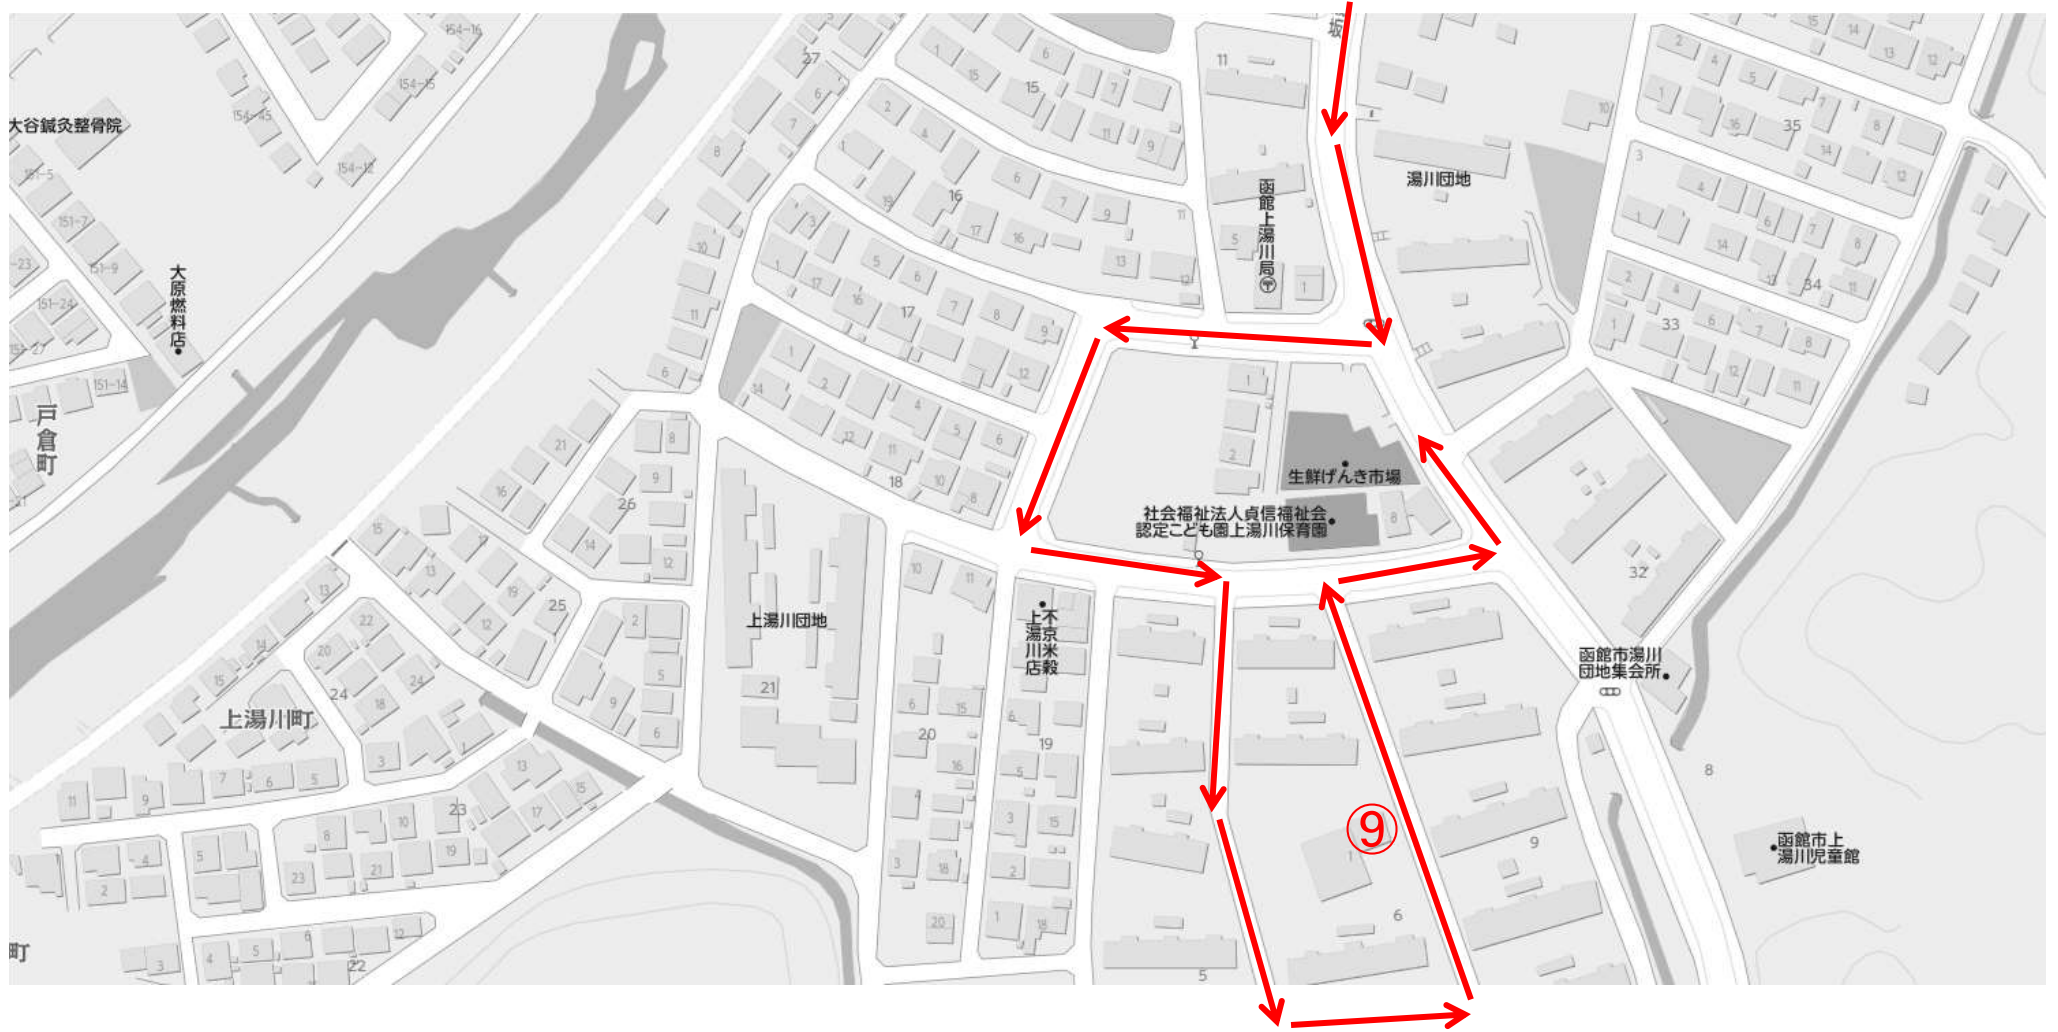

赤コース花2バス詳細図 8 『⑨、(上湯川郵便局)』