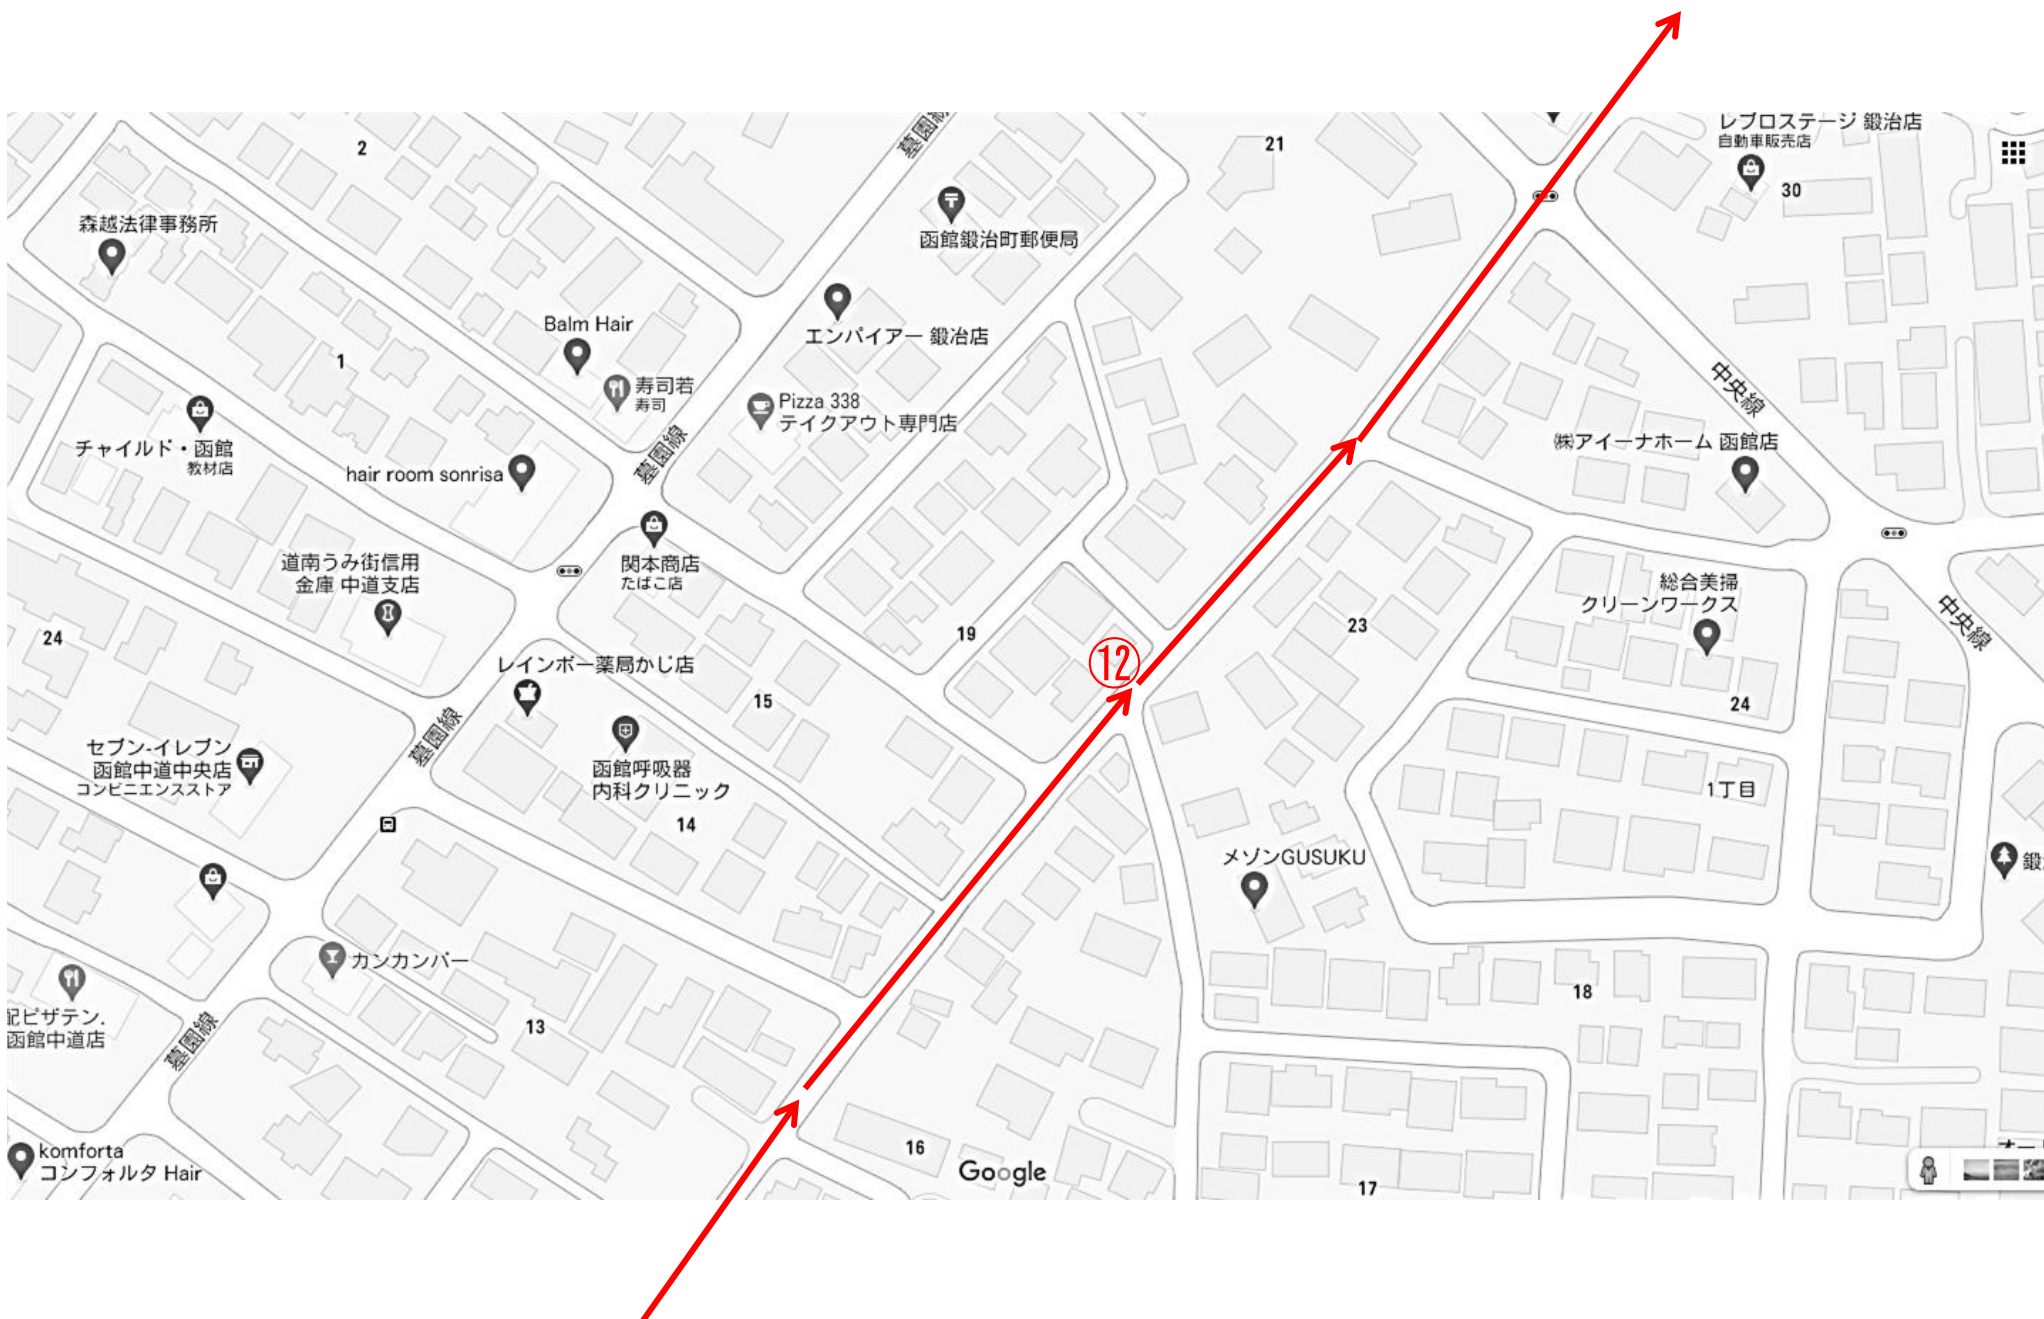

赤コース花2バス詳細図 1 『①、オカダビル』

『②、八千代通』

『③、(練成会)』

赤コース花2バス詳細図 2 『④、労金』

『⑤、柏葉通』

赤コース花2バス詳細図 3 『⑥、国立病院』

赤コース花2バス詳細図 4 『⑦、(公務員官舎)』

赤コース花2バス詳細図 5

『⑧、末広写真館』

赤コース花2バス詳細図 6 『⑨、ケア工房一福』

赤コース花2バス詳細図 7 『⑩、おたふく堂』

『⑪、オブラート』

赤コース花2バス詳細図 8 『⑫、エリザベス』

赤コース花2バス詳細図 9

『⑬、高村マンション』

赤コース花2バス詳細図 10 『⑭、ハーモニーパレス』

赤コース花2バス詳細図 11 『⑮、フォリストニュータウンA』

『⑯、フォリストニュータウンB』

赤コース花2バス詳細図 12 『①⑦、ラムきち』

赤コース花2バス詳細図 13 『⑱、すしえもん』

赤コース花2バス詳細図 14 『①9、セイコーマート富岡3丁目』

赤コース花2バス詳細図 15 『◎、タウン企画』