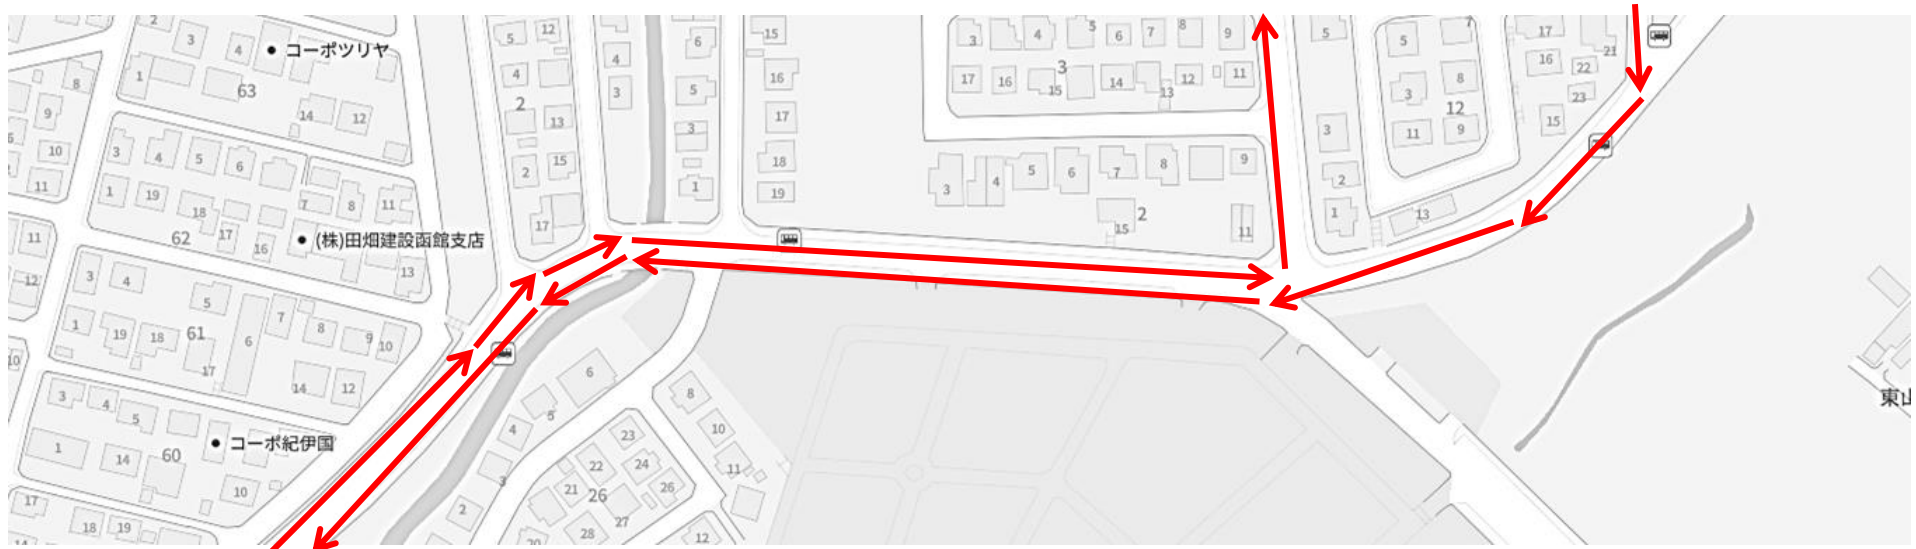

赤コース花2バス詳細図 1 『①、オカダビル』

『②、八千代通』

『③、(練成会)』

赤コース花2バス詳細図 2 『④、労金』

『⑤、柏葉通』

赤コース花2バス詳細図 3 『⑥、国立病院』

赤コース花2バス詳細図 4 『⑦、(公務員官舎)』

赤コース花2バス詳細図 5

『⑧、末広写真館』

赤コース花2バス詳細図 6 『⑨、ケア工房一福』

赤コース花2バス詳細図 7 『⑩、おたふく堂』

『⑪、オブラート』

赤コース花2バス詳細図 8 『⑫、エリザベス』

赤コース花2バス詳細図 9

『⑬、高村マンション』

赤コース花2バス詳細図 10 『⑭、ハーモニーパレス』

赤コース花2バス詳細図 11 『⑮、フォリストニュータウンA』

『⑯、フォリストニュータウンB』

赤コース花2バス詳細図 12 『①⑦、ラムきち』

赤コース花2バス詳細図 13 『⑱、すしえもん』

赤コース花2バス詳細図 14 『①9、セイコーマート富岡3丁目』

赤コース花2バス詳細図 15 『◎、タウン企画』