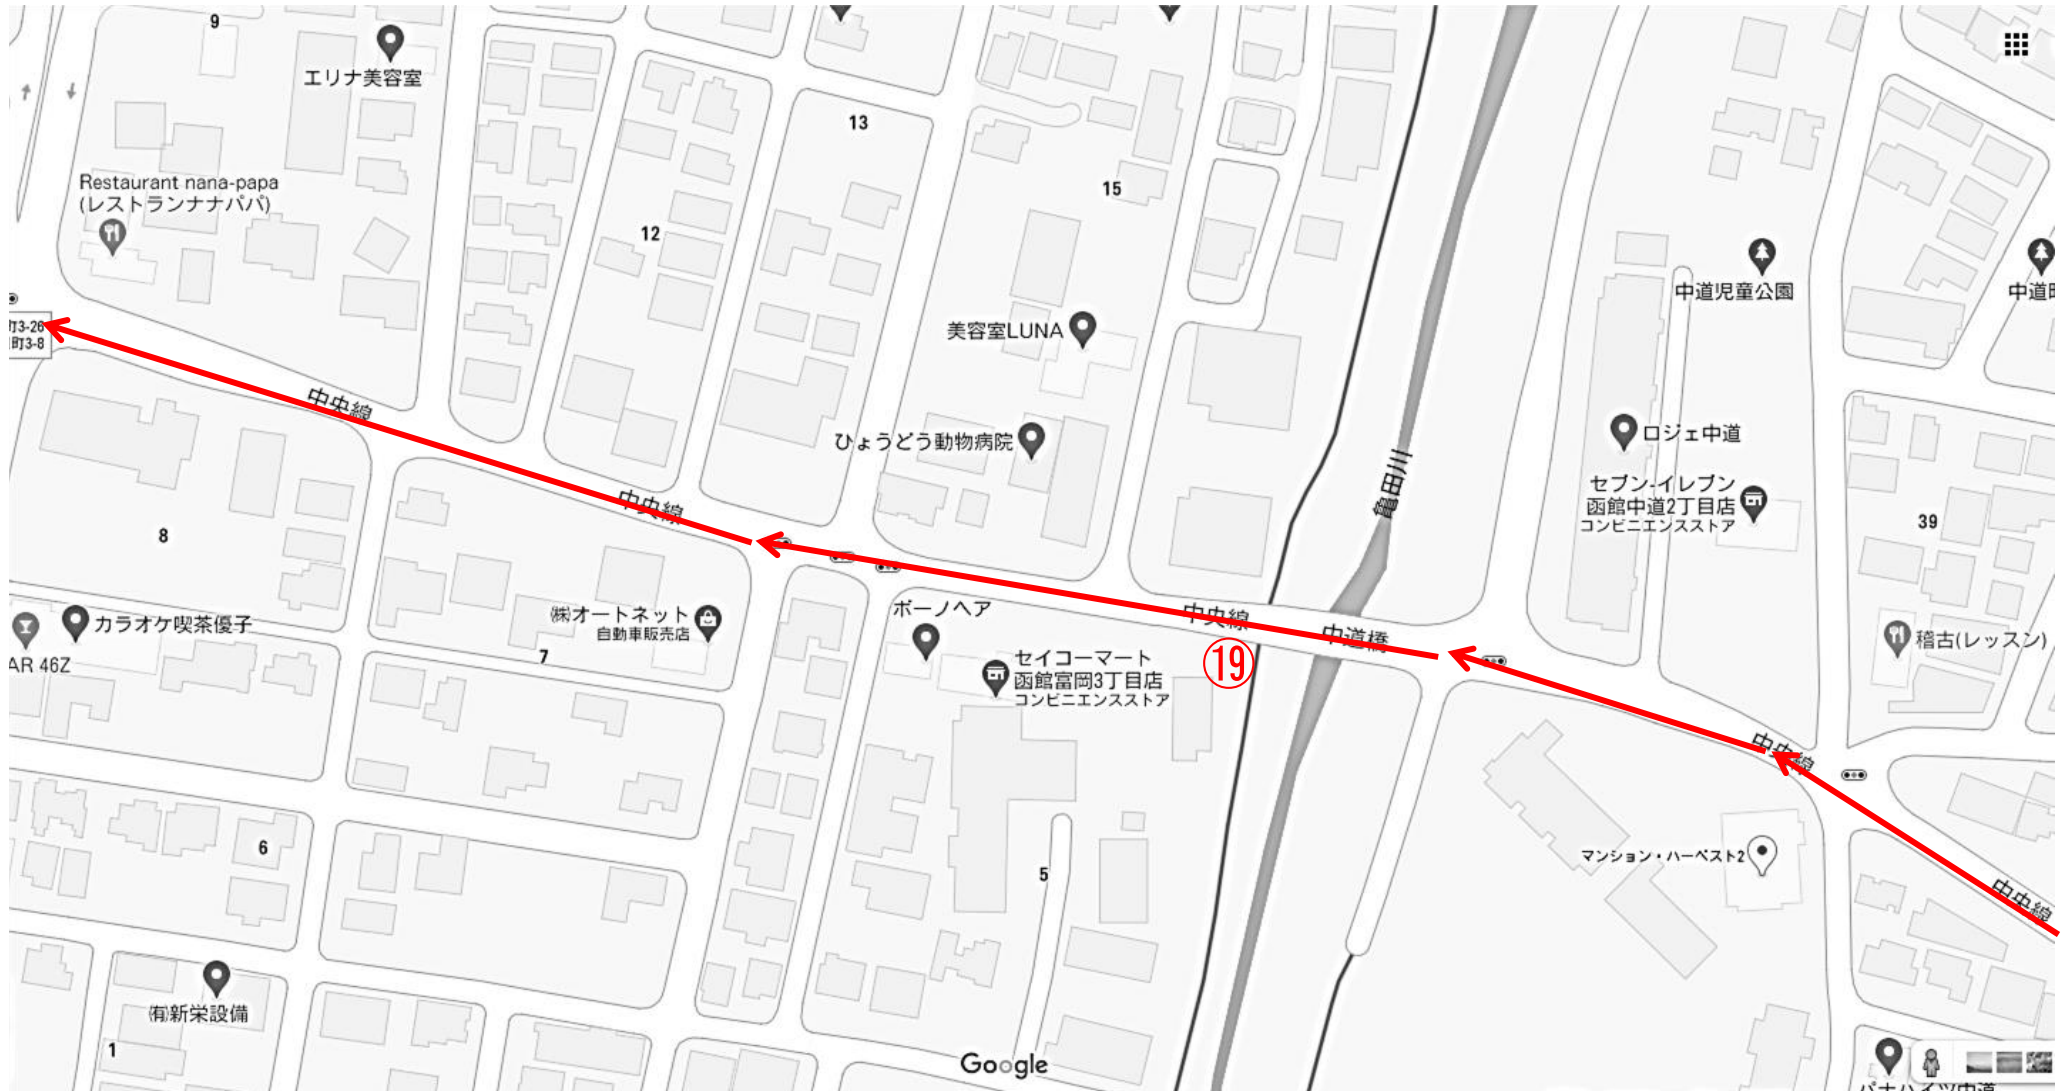

赤コース花2バス詳細図 1 『①、オカダビル』

『②、八千代通』

『③、(練成会)』

赤コース花2バス詳細図 2 『④、労金』

『⑤、柏葉通』

赤コース花2バス詳細図 3 『⑥、国立病院』

赤コース花2バス詳細図 4 『⑦、(公務員官舎)』

赤コース花2バス詳細図 5

赤コース花2バス詳細図 11 『⑮、フォリストニュータウンA』

『⑯、フォリストニュータウンB』

赤コース花2バス詳細図 12 『①⑦、ラムきち』

赤コース花2バス詳細図 13 『⑱、すしえもん』

赤コース花2バス詳細図 14 『①9、セイコーマート富岡3丁目』

赤コース花2バス詳細図 15 『◎、タウン企画』