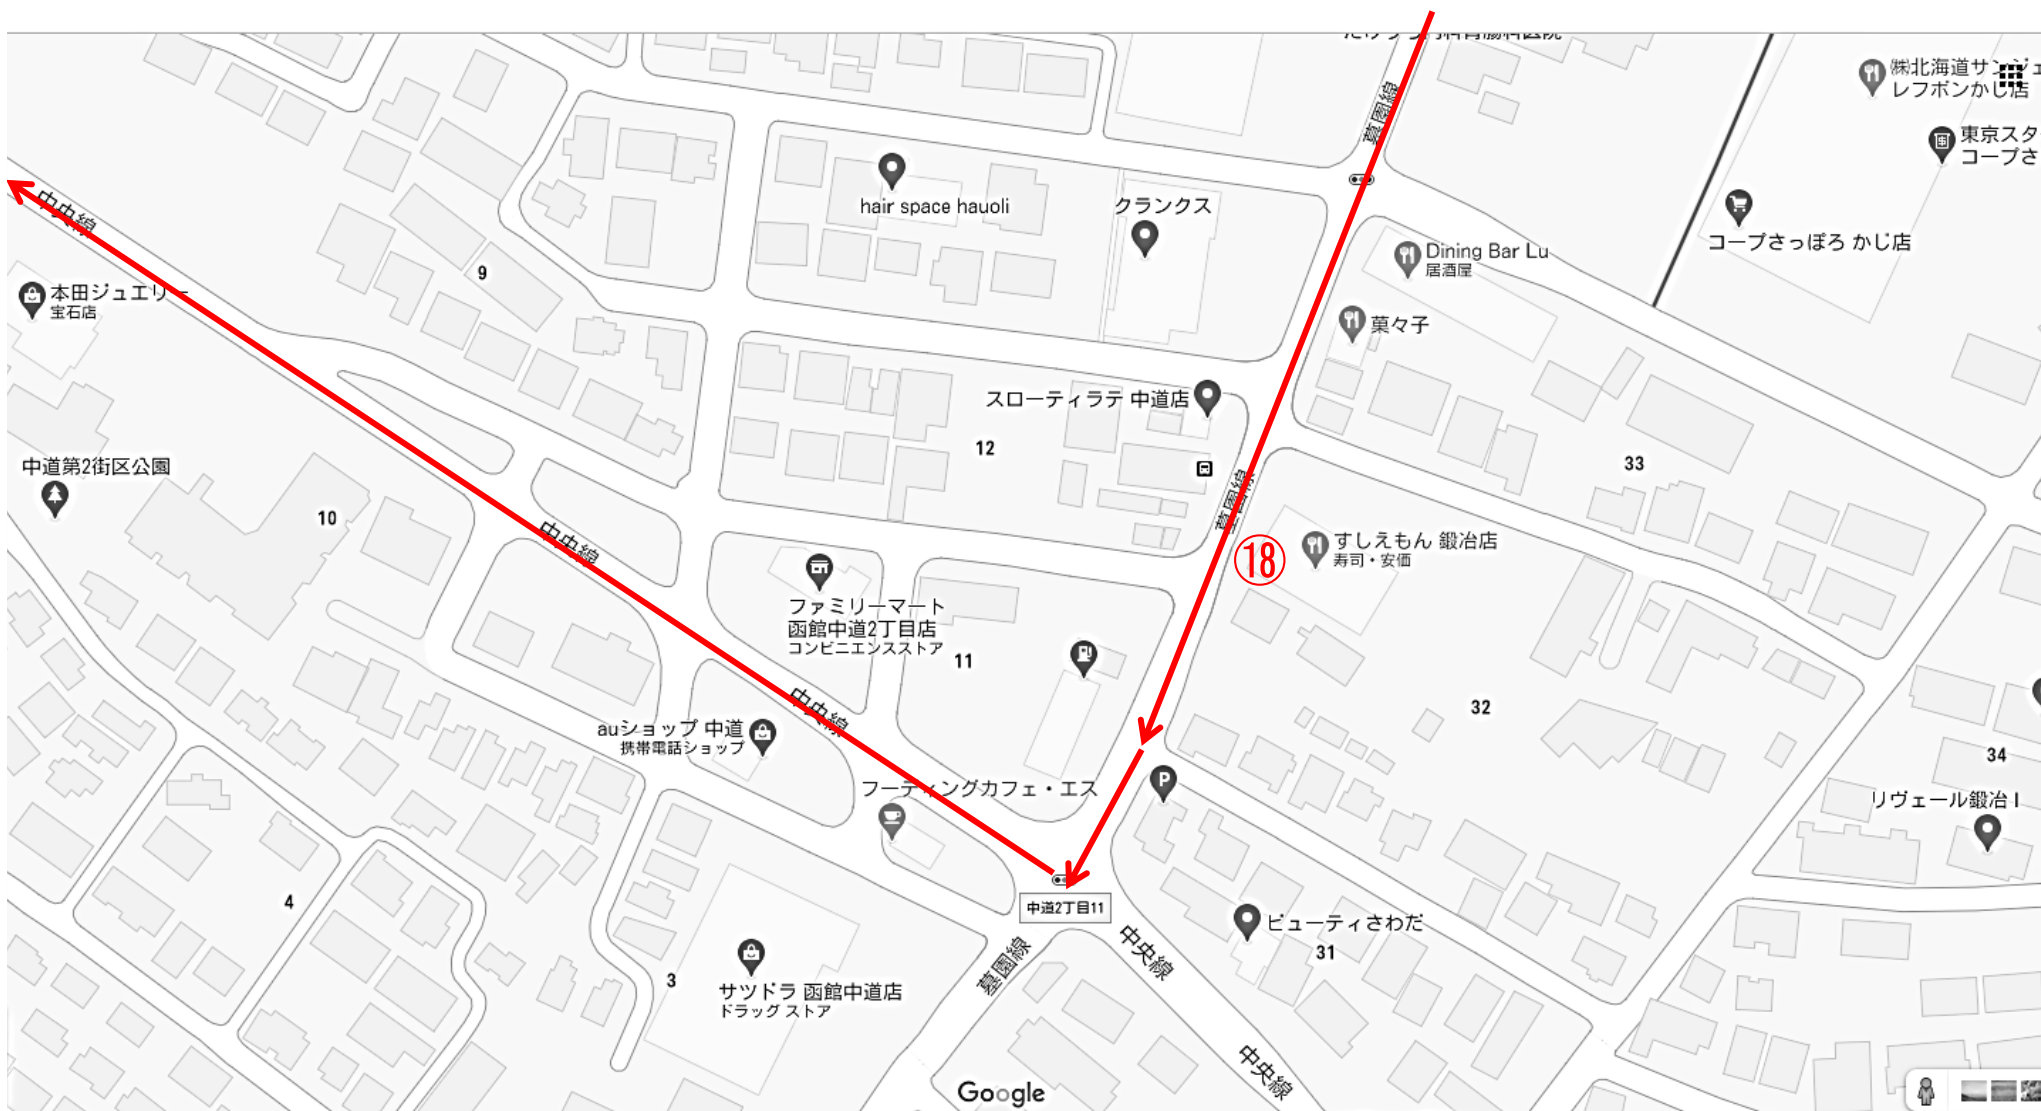

赤コース花2バス詳細図 1 『①、オカダビル』

『②、八千代通』

『③、(練成会)』

赤コース花2バス詳細図 2 『④、労金』

『⑤、柏葉通』

赤コース花2バス詳細図 3 『⑥、国立病院』

赤コース花2バス詳細図 4 『⑦、(公務員官舎)』

赤コース花2バス詳細図 5

『⑧、末広写真館』

赤コース花2バス詳細図 6 『⑨、ケア工房一福』

赤コース花2バス詳細図 7 『⑩、おたふく堂』

『⑪、オブラート』

赤コース花2バス詳細図 8 『⑫、エリザベス』

赤コース花2バス詳細図 9

『⑬、高村マンション』

赤コース花2バス詳細図 10 『⑭、ハーモニーパレス』

赤コース花2バス詳細図 11 『⑮、フォリストニュータウンA』

『⑯、フォリストニュータウンB』

赤コース花2バス詳細図 12 『①⑦、ラムきち』

赤コース花2バス詳細図 13 『⑱、すしえもん』

赤コース花2バス詳細図 14 『①9、セイコーマート富岡3丁目』

赤コース花2バス詳細図 15 『◎、タウン企画』