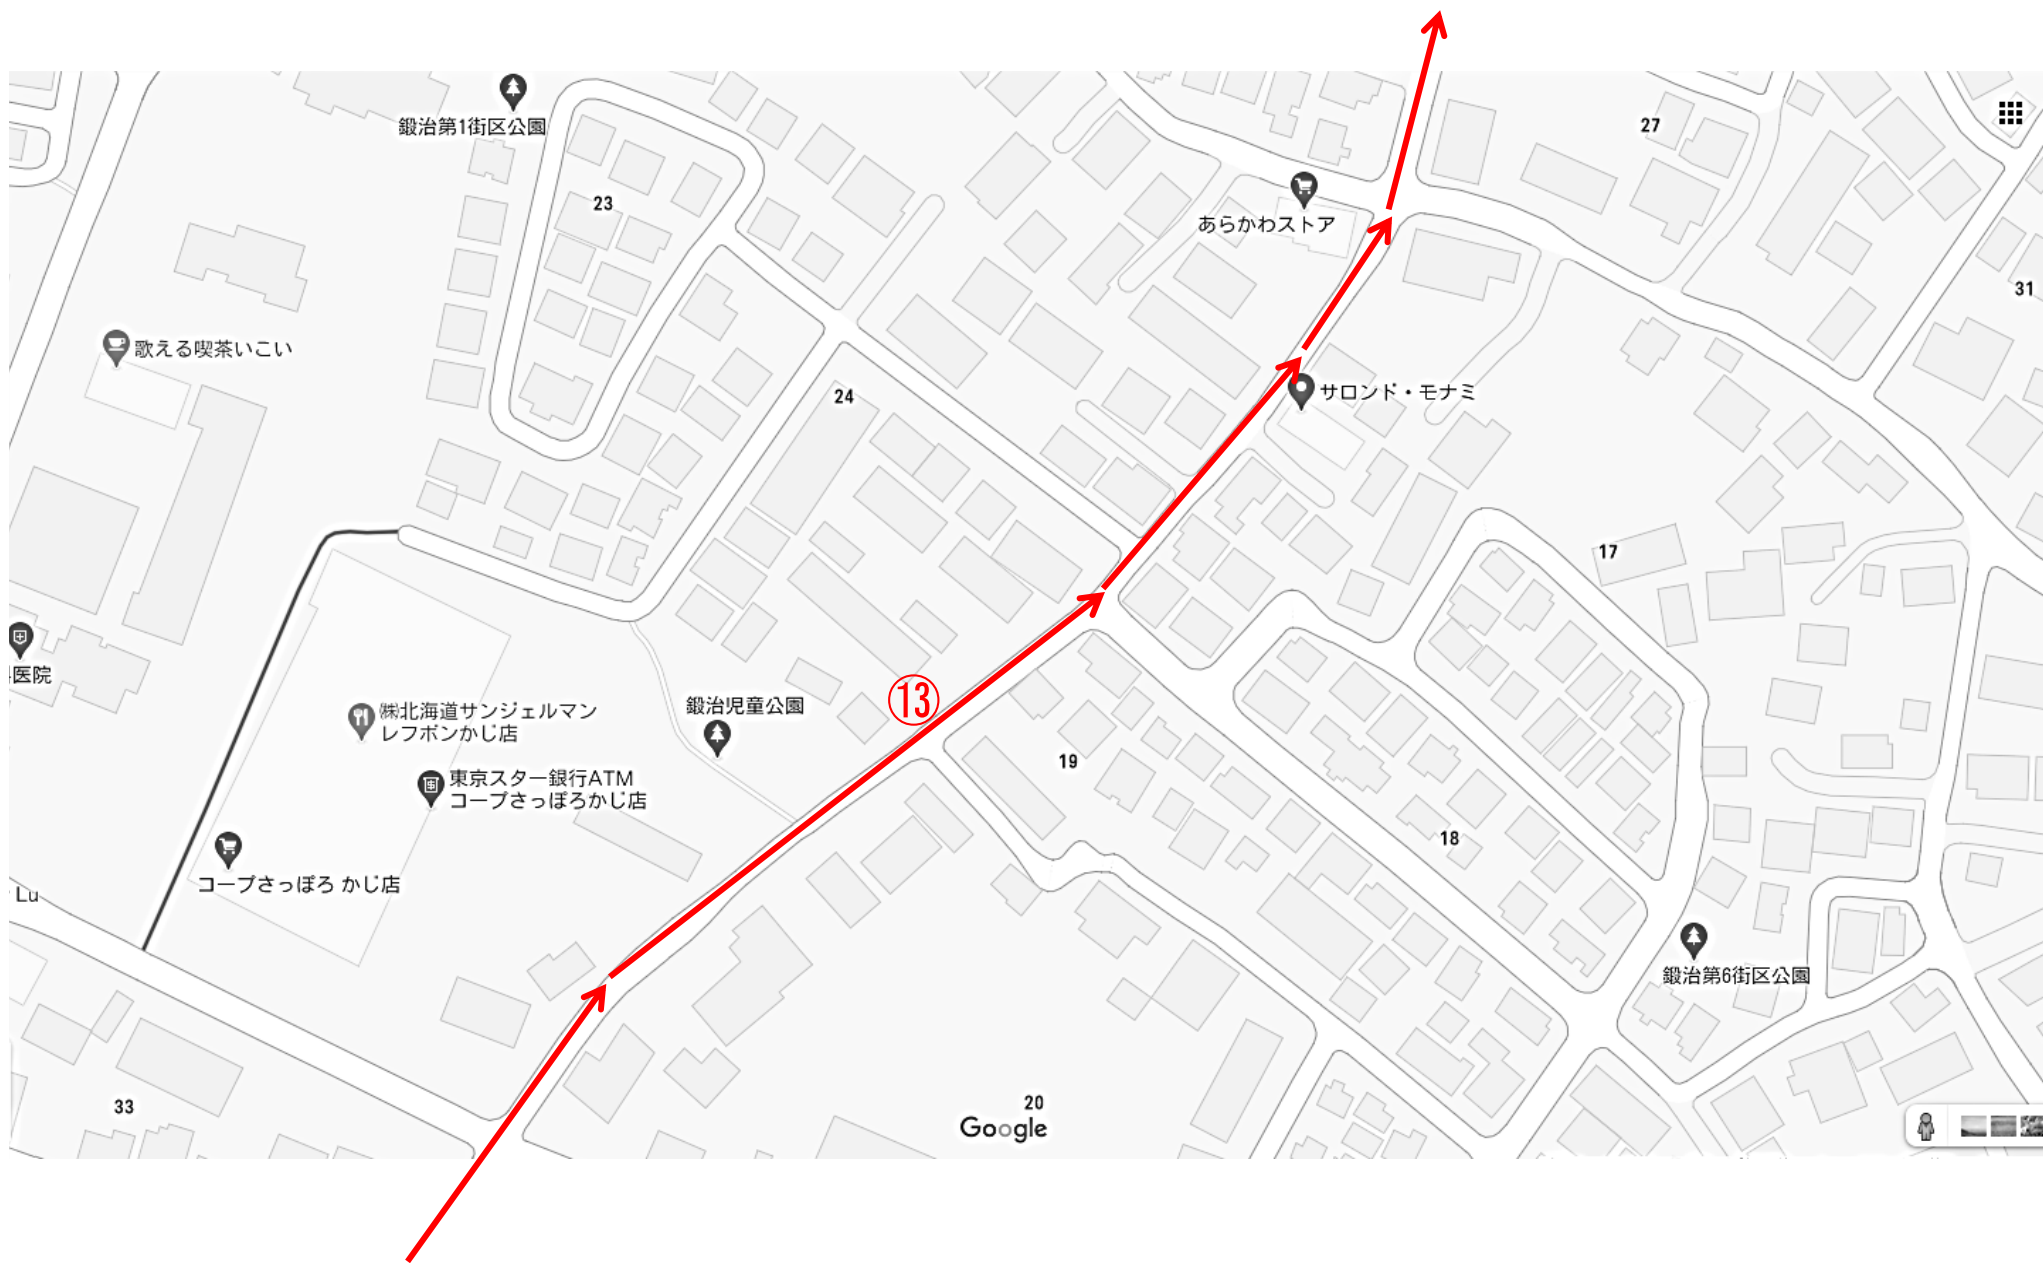

赤コース花2バス詳細図 1 『①、オカダビル』

『②、八千代通』

『③、(練成会)』

赤コース花2バス詳細図 2 『④、労金』

『⑤、柏葉通』

赤コース花2バス詳細図 3 『⑥、国立病院』

赤コース花2バス詳細図 4 『⑦、(公務員官舎)』

赤コース花2バス詳細図 5

『⑧、末広写真館』

赤コース花2バス詳細図 6 『⑨、ケア工房一福』

赤コース花2バス詳細図 7 『⑩、おたふく堂』

『⑪、オブラート』

赤コース花2バス詳細図 8 『⑫、エリザベス』

赤コース花2バス詳細図 9

『⑬、高村マンション』

赤コース花2バス詳細図 10 『⑭、ハーモニーパレス』

赤コース花2バス詳細図 11 『⑮、フォリストニュータウンA』

『⑯、フォリストニュータウンB』

赤コース花2バス詳細図 12 『①⑦、ラムきち』

赤コース花2バス詳細図 13 『⑱、すしえもん』

赤コース花2バス詳細図 14 『①9、セイコーマート富岡3丁目』

赤コース花2バス詳細図 15 『◎、タウン企画』