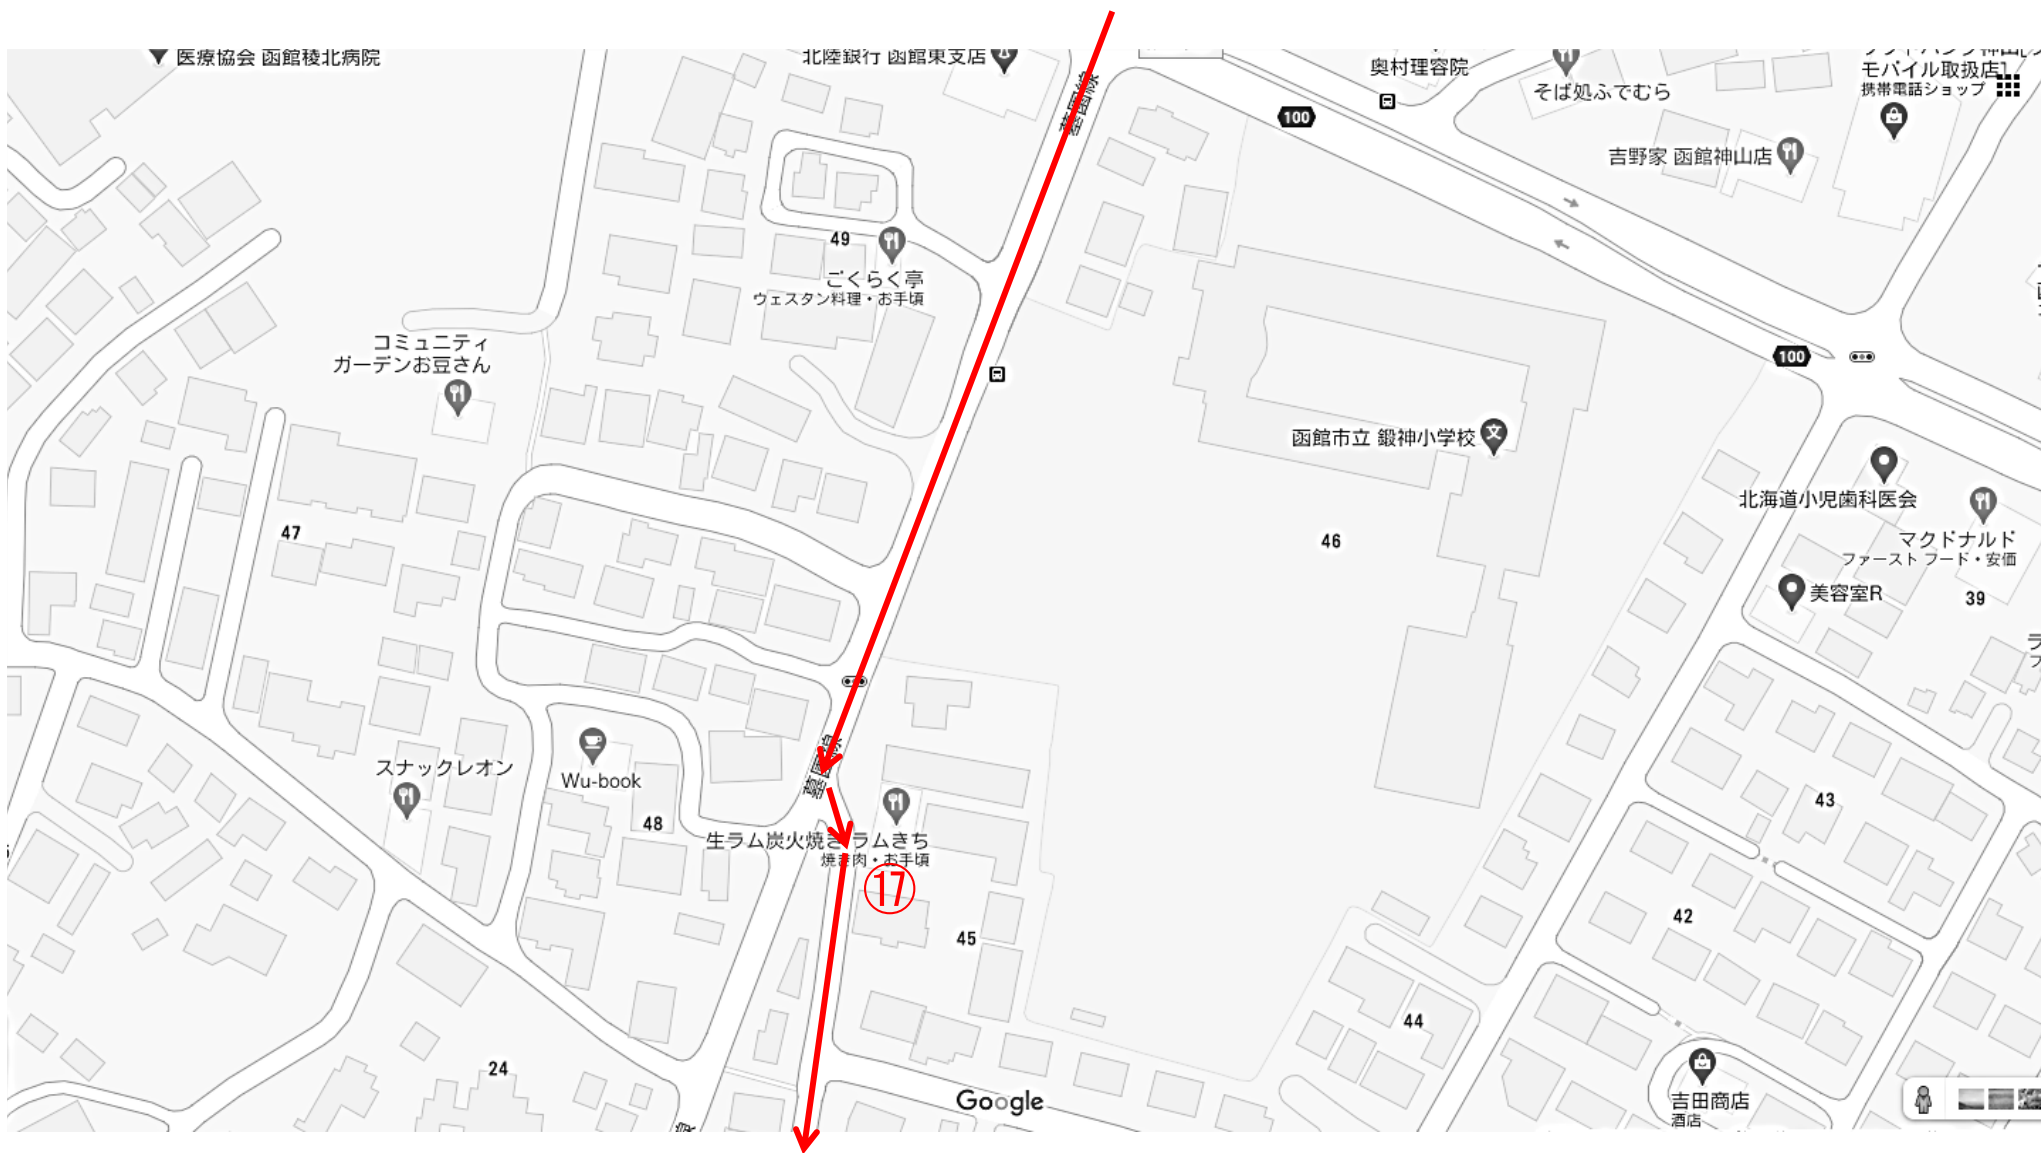

赤コース花2バス詳細図 1 『①、オカダビル』

『②、八千代通』

『③、(練成会)』

赤コース花2バス詳細図 2 『④、労金』

『⑤、柏葉通』

赤コース花2バス詳細図 3 『⑥、国立病院』

赤コース花2バス詳細図 4 『⑦、(公務員官舎)』

赤コース花2バス詳細図 5

『⑧、末広写真館』

赤コース花2バス詳細図 6 『⑨、ケア工房一福』

赤コース花2バス詳細図 7 『⑩、おたふく堂』

『⑪、オブラート』

赤コース花2バス詳細図 8 『⑫、エリザベス』

赤コース花2バス詳細図 9

『⑬、高村マンション』

赤コース花2バス詳細図 10 『⑭、ハーモニーパレス』

赤コース花2バス詳細図 11 『⑮、フォリストニュータウンA』

『⑯、フォリストニュータウンB』

赤コース花2バス詳細図 12 『①⑦、ラムきち』

赤コース花2バス詳細図 13 『⑱、すしえもん』

赤コース花2バス詳細図 14 『①9、セイコーマート富岡3丁目』

赤コース花2バス詳細図 15 『◎、タウン企画』