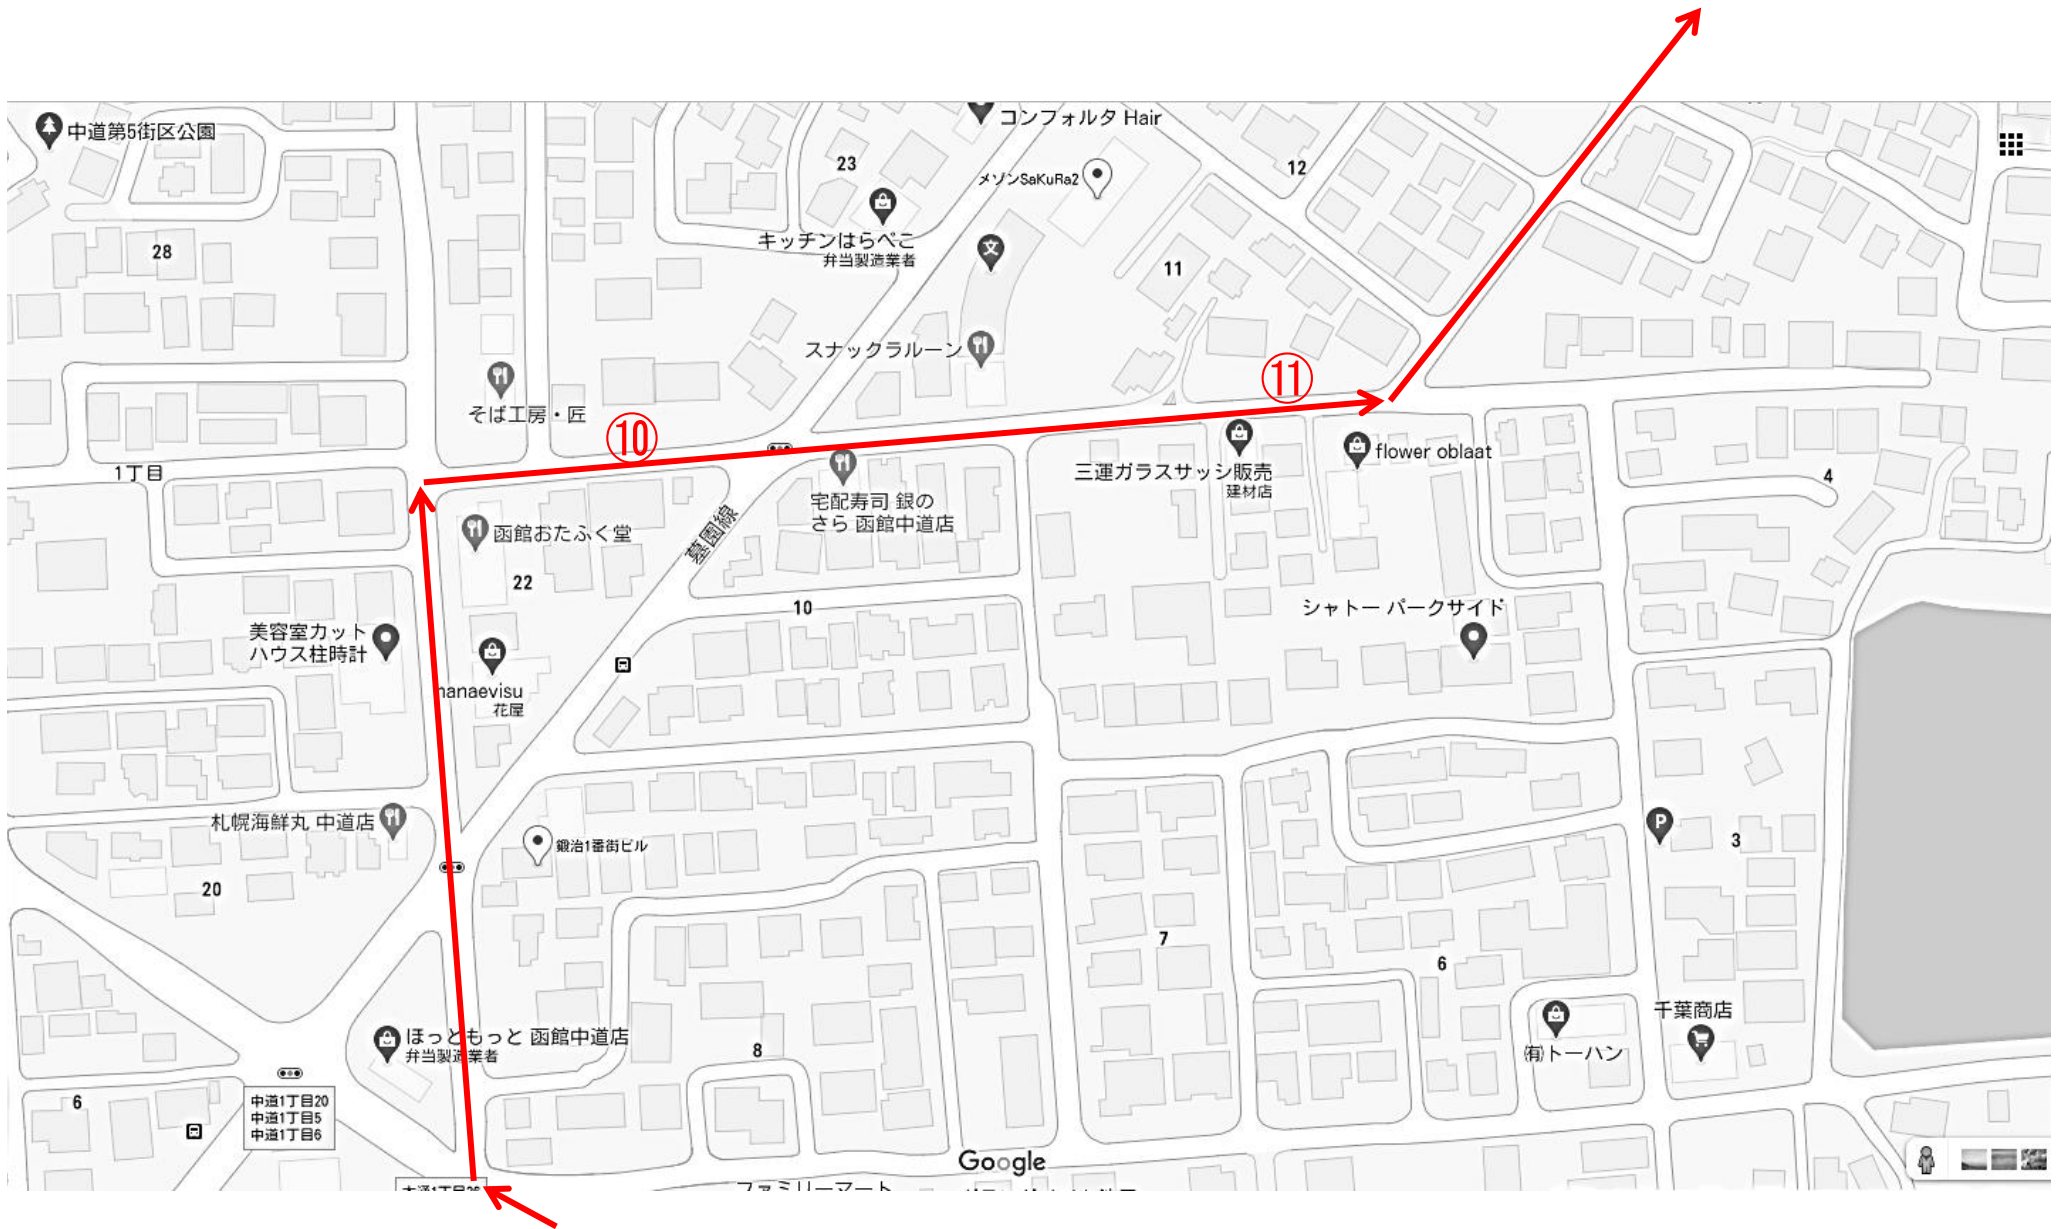

赤コース花2バス詳細図 1 『①、オカダビル』

『②、八千代通』

『③、(練成会)』

赤コース花2バス詳細図 2 『④、労金』

『⑤、柏葉通』

赤コース花2バス詳細図 3 『⑥、国立病院』

赤コース花2バス詳細図 4 『⑦、(公務員官舎)』

赤コース花2バス詳細図 5

『⑧、末広写真館』

赤コース花2バス詳細図 6 『⑨、ケア工房一福』

赤コース花2バス詳細図 7 『⑩、おたふく堂』

『⑪、オブラート』

赤コース花2バス詳細図 8 『⑫、エリザベス』

赤コース花2バス詳細図 9

『⑬、高村マンション』

赤コース花2バス詳細図 10 『⑭、ハーモニーパレス』

赤コース花2バス詳細図 11 『⑮、フォリストニュータウンA』

『⑯、フォリストニュータウンB』

赤コース花2バス詳細図 12 『①⑦、ラムきち』

赤コース花2バス詳細図 13 『⑱、すしえもん』

赤コース花2バス詳細図 14 『①9、セイコーマート富岡3丁目』

赤コース花2バス詳細図 15 『◎、タウン企画』