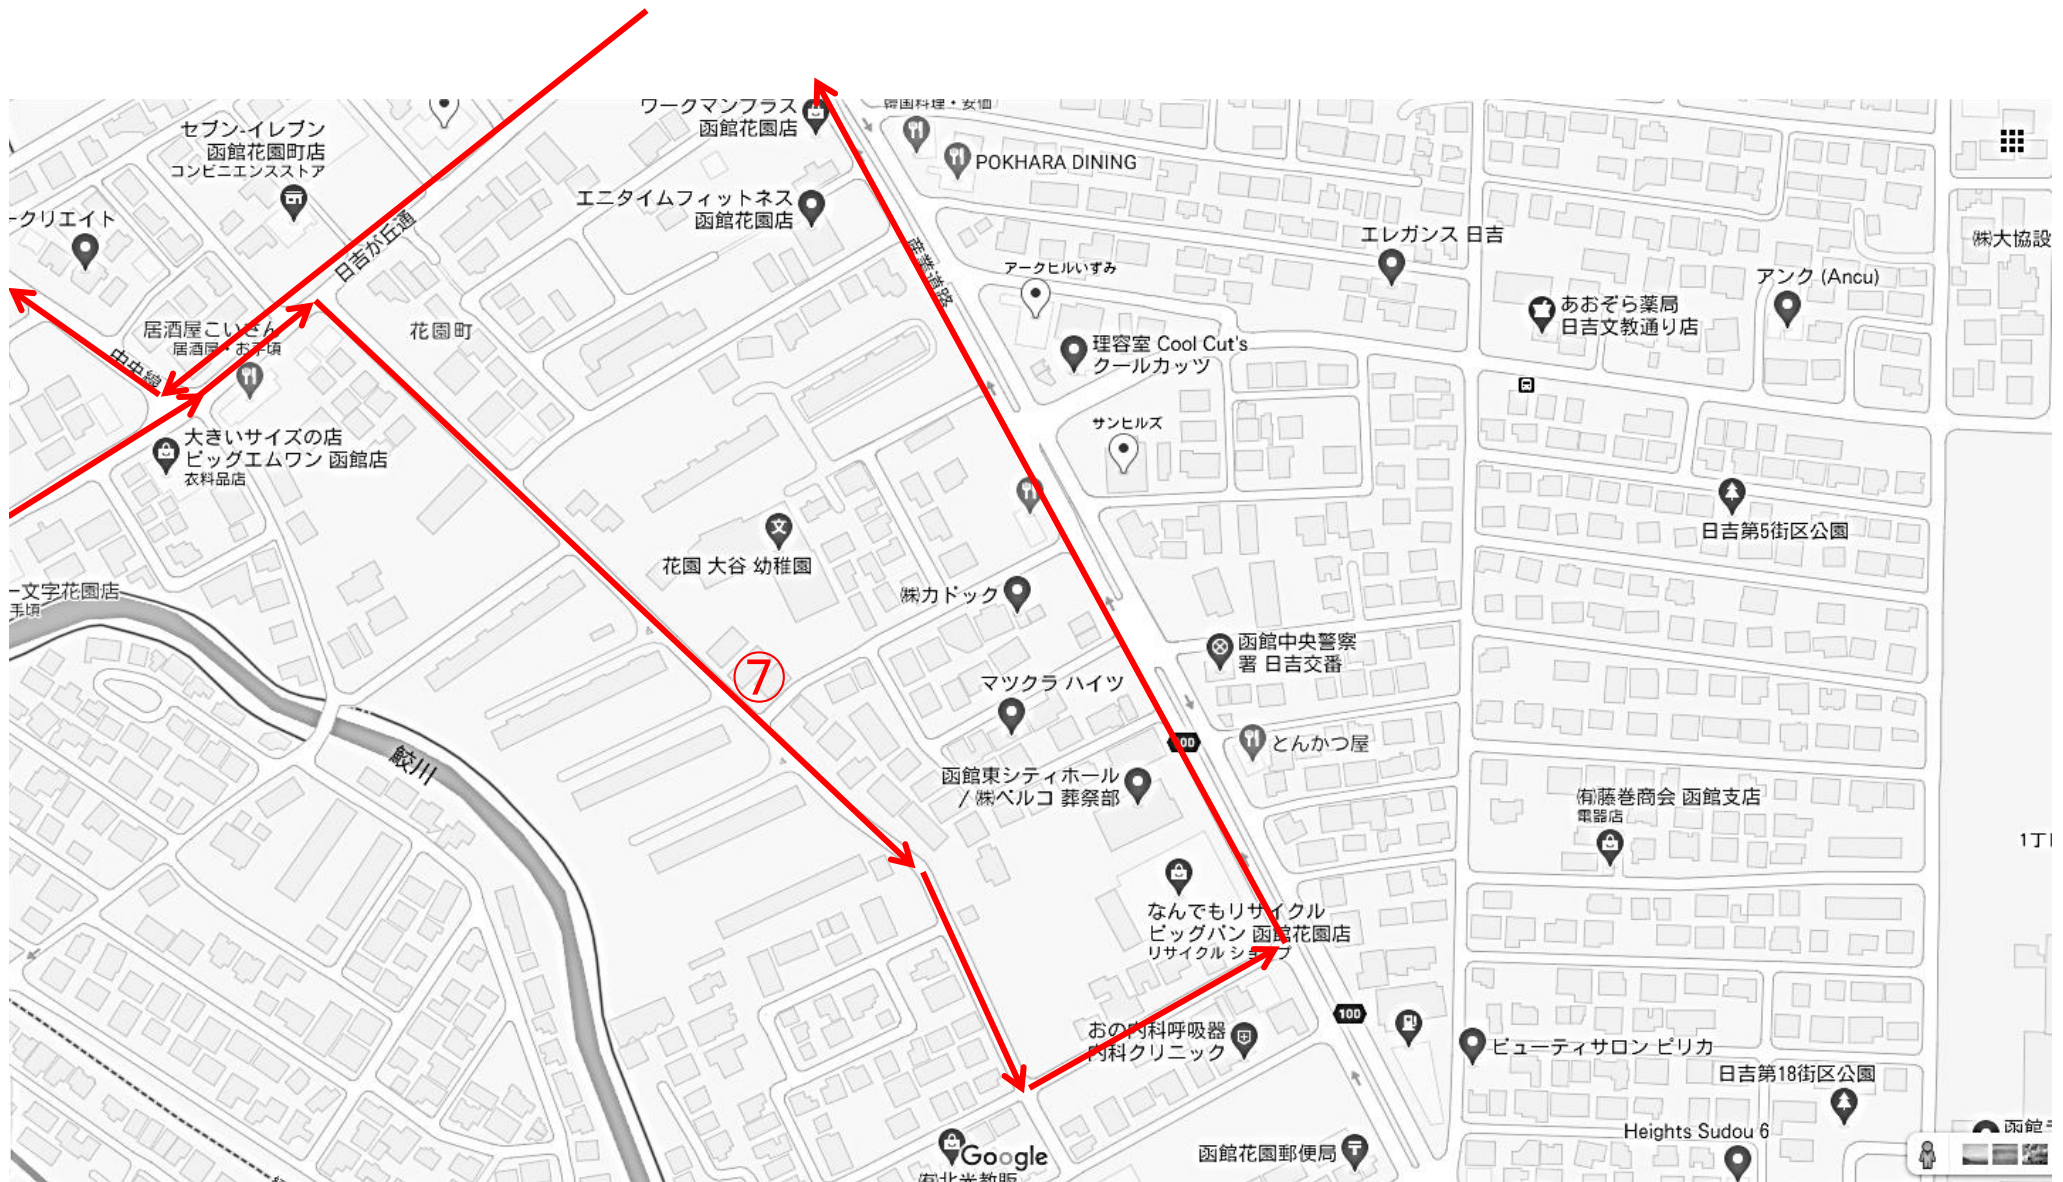

赤コース花2バス詳細図 1 『①、オカダビル』

『②、八千代通』

『③、(練成会)』

赤コース花2バス詳細図 2 『④、労金』

『⑤、柏葉通』

赤コース花2バス詳細図 3 『⑥、国立病院』

赤コース花2バス詳細図 4 『⑦、(公務員官舎)』

赤コース花2バス詳細図 5

『⑧、末広写真館』

赤コース花2バス詳細図 6 『⑨、ケア工房一福』

赤コース花2バス詳細図 7 『⑩、おたふく堂』

『⑪、オブラート』

赤コース花2バス詳細図 8 『⑫、エリザベス』

赤コース花2バス詳細図 9

『⑬、高村マンション』

赤コース花2バス詳細図 10 『⑭、ハーモニーパレス』

赤コース花2バス詳細図 11 『⑮、フォリストニュータウンA』

『⑯、フォリストニュータウンB』

赤コース花2バス詳細図 12 『①⑦、ラムきち』

赤コース花2バス詳細図 13 『⑱、すしえもん』

赤コース花2バス詳細図 14 『①9、セイコーマート富岡3丁目』

赤コース花2バス詳細図 15 『◎、タウン企画』