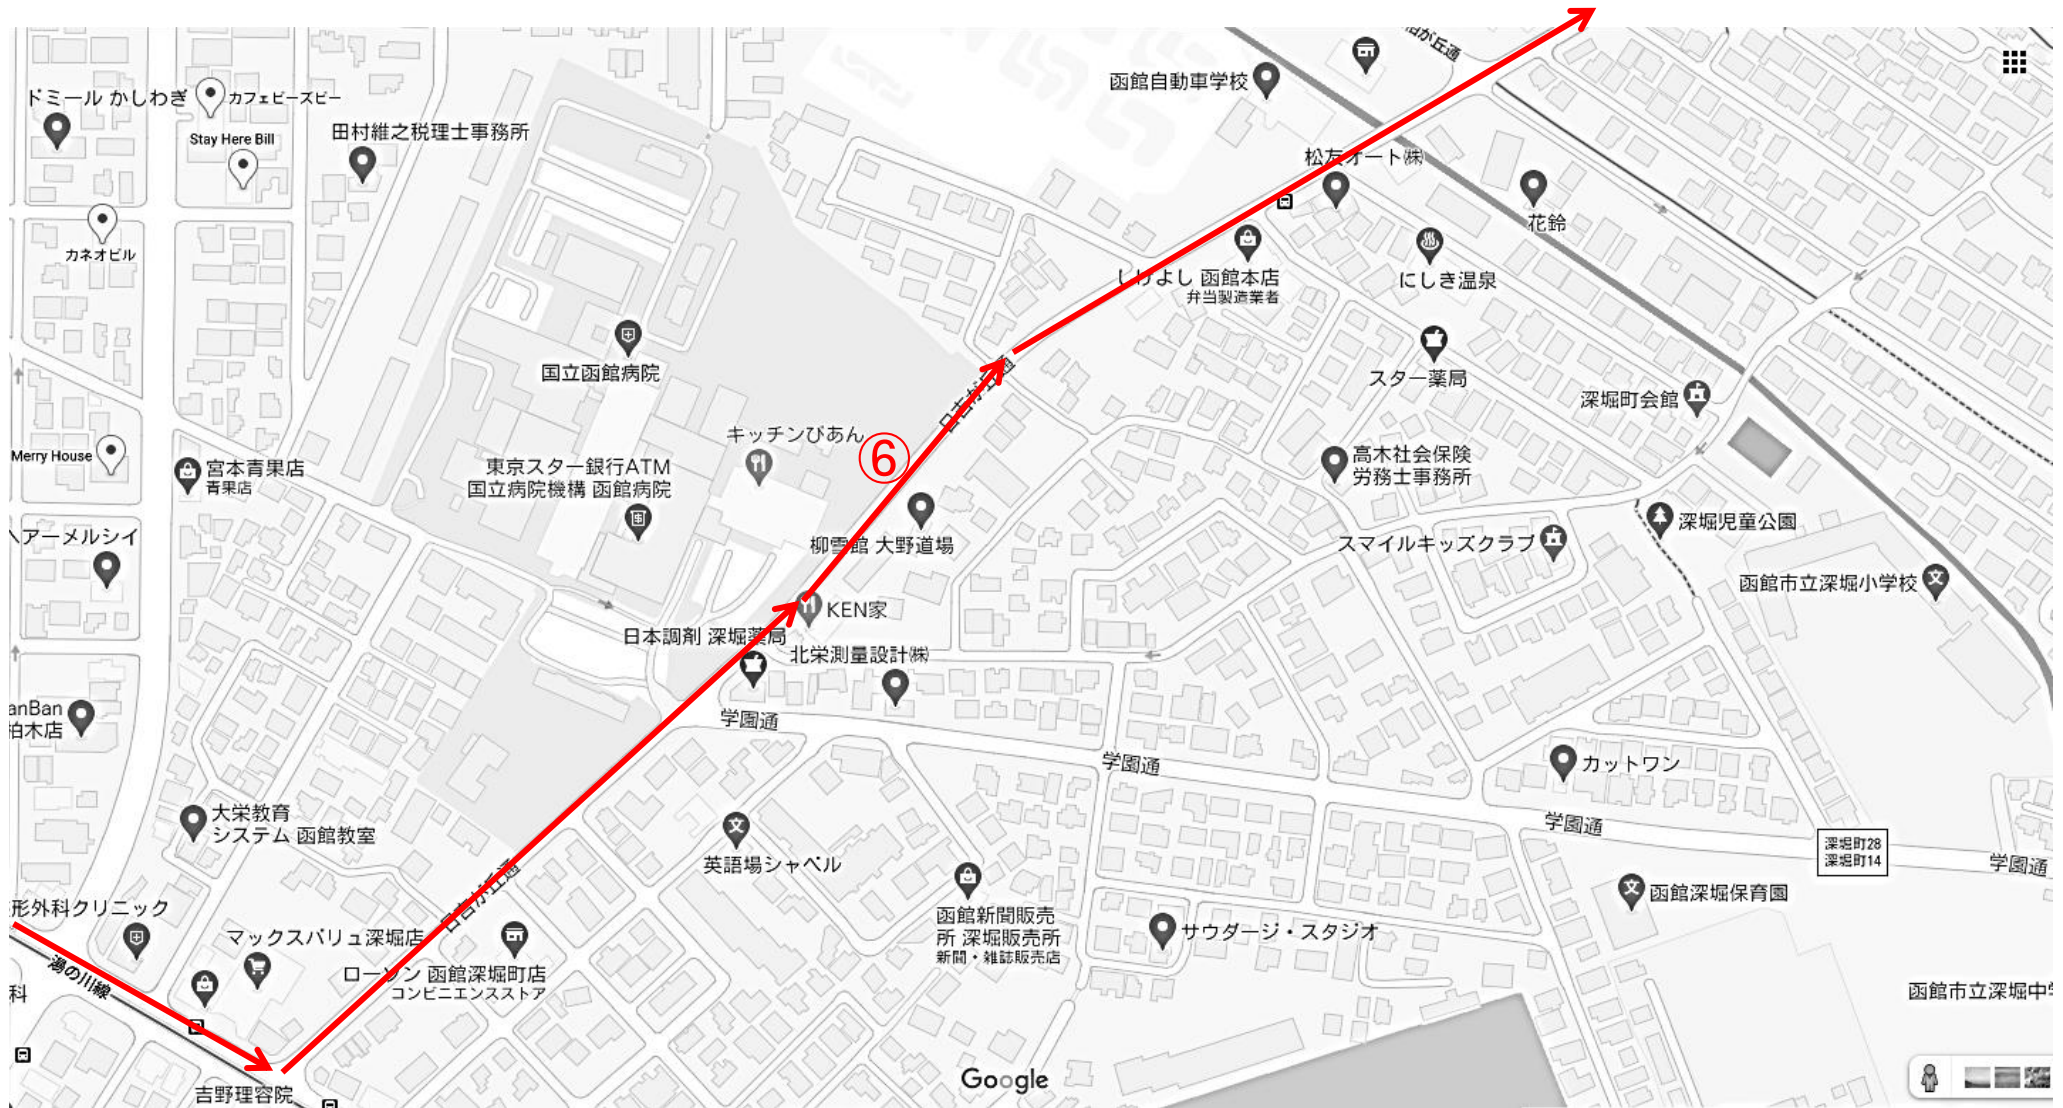

赤コース花2バス詳細図 1 『①、オカダビル』

『②、八千代通』

『③、(練成会)』

赤コース花2バス詳細図 2 『④、労金』

『⑤、柏葉通』

赤コース花2バス詳細図 3 『⑥、国立病院』

赤コース花2バス詳細図 4 『⑦、(公務員官舎)』

赤コース花2バス詳細図 5

『⑧、末広写真館』

赤コース花2バス詳細図 6 『⑨、ケア工房一福』

赤コース花2バス詳細図 7 『⑩、おたふく堂』

『⑪、オブラート』

赤コース花2バス詳細図 8 『⑫、エリザベス』

赤コース花2バス詳細図 9

『⑬、高村マンション』

赤コース花2バス詳細図 10 『⑭、ハーモニーパレス』

赤コース花2バス詳細図 11 『⑮、フォリストニュータウンA』

『⑯、フォリストニュータウンB』

赤コース花2バス詳細図 12 『①⑦、ラムきち』

赤コース花2バス詳細図 13 『⑱、すしえもん』

赤コース花2バス詳細図 14 『①9、セイコーマート富岡3丁目』

赤コース花2バス詳細図 15 『◎、タウン企画』