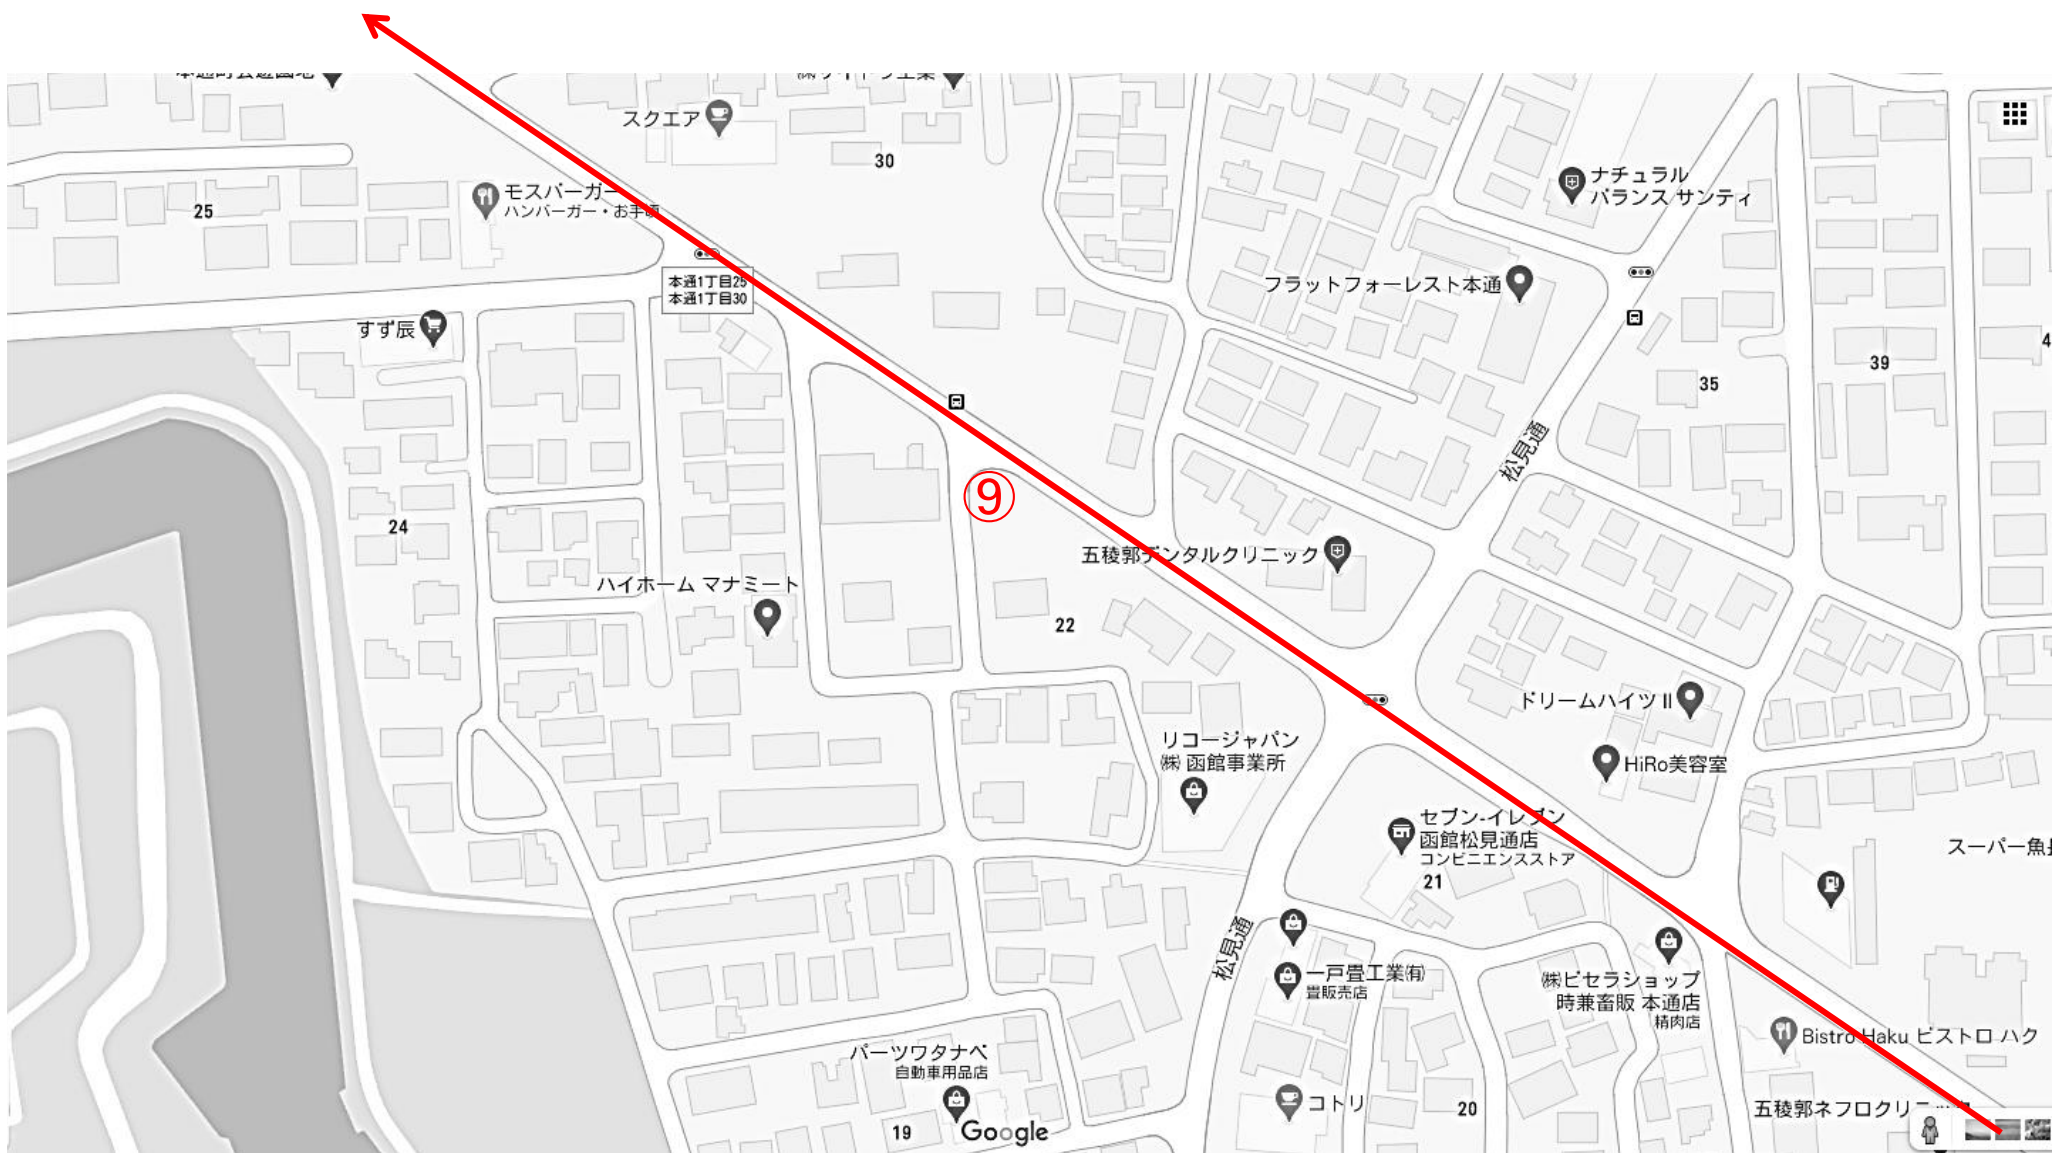

赤コース花2バス詳細図 1 『①、オカダビル』

『②、八千代通』

『③、(練成会)』

赤コース花2バス詳細図 2 『④、労金』

『⑤、柏葉通』

赤コース花2バス詳細図 3 『⑥、国立病院』

赤コース花2バス詳細図 4 『⑦、(公務員官舎)』

赤コース花2バス詳細図 5

『⑧、末広写真館』

赤コース花2バス詳細図 6 『⑨、ケア工房一福』

赤コース花2バス詳細図 7 『⑩、おたふく堂』

『⑪、オブラート』

赤コース花2バス詳細図 8 『⑫、エリザベス』

赤コース花2バス詳細図 9

『⑬、高村マンション』

赤コース花2バス詳細図 10 『⑭、ハーモニーパレス』

赤コース花2バス詳細図 11 『⑮、フォリストニュータウンA』

『⑯、フォリストニュータウンB』

赤コース花2バス詳細図 12 『①⑦、ラムきち』

赤コース花2バス詳細図 13 『⑱、すしえもん』

赤コース花2バス詳細図 14 『①9、セイコーマート富岡3丁目』

赤コース花2バス詳細図 15 『◎、タウン企画』