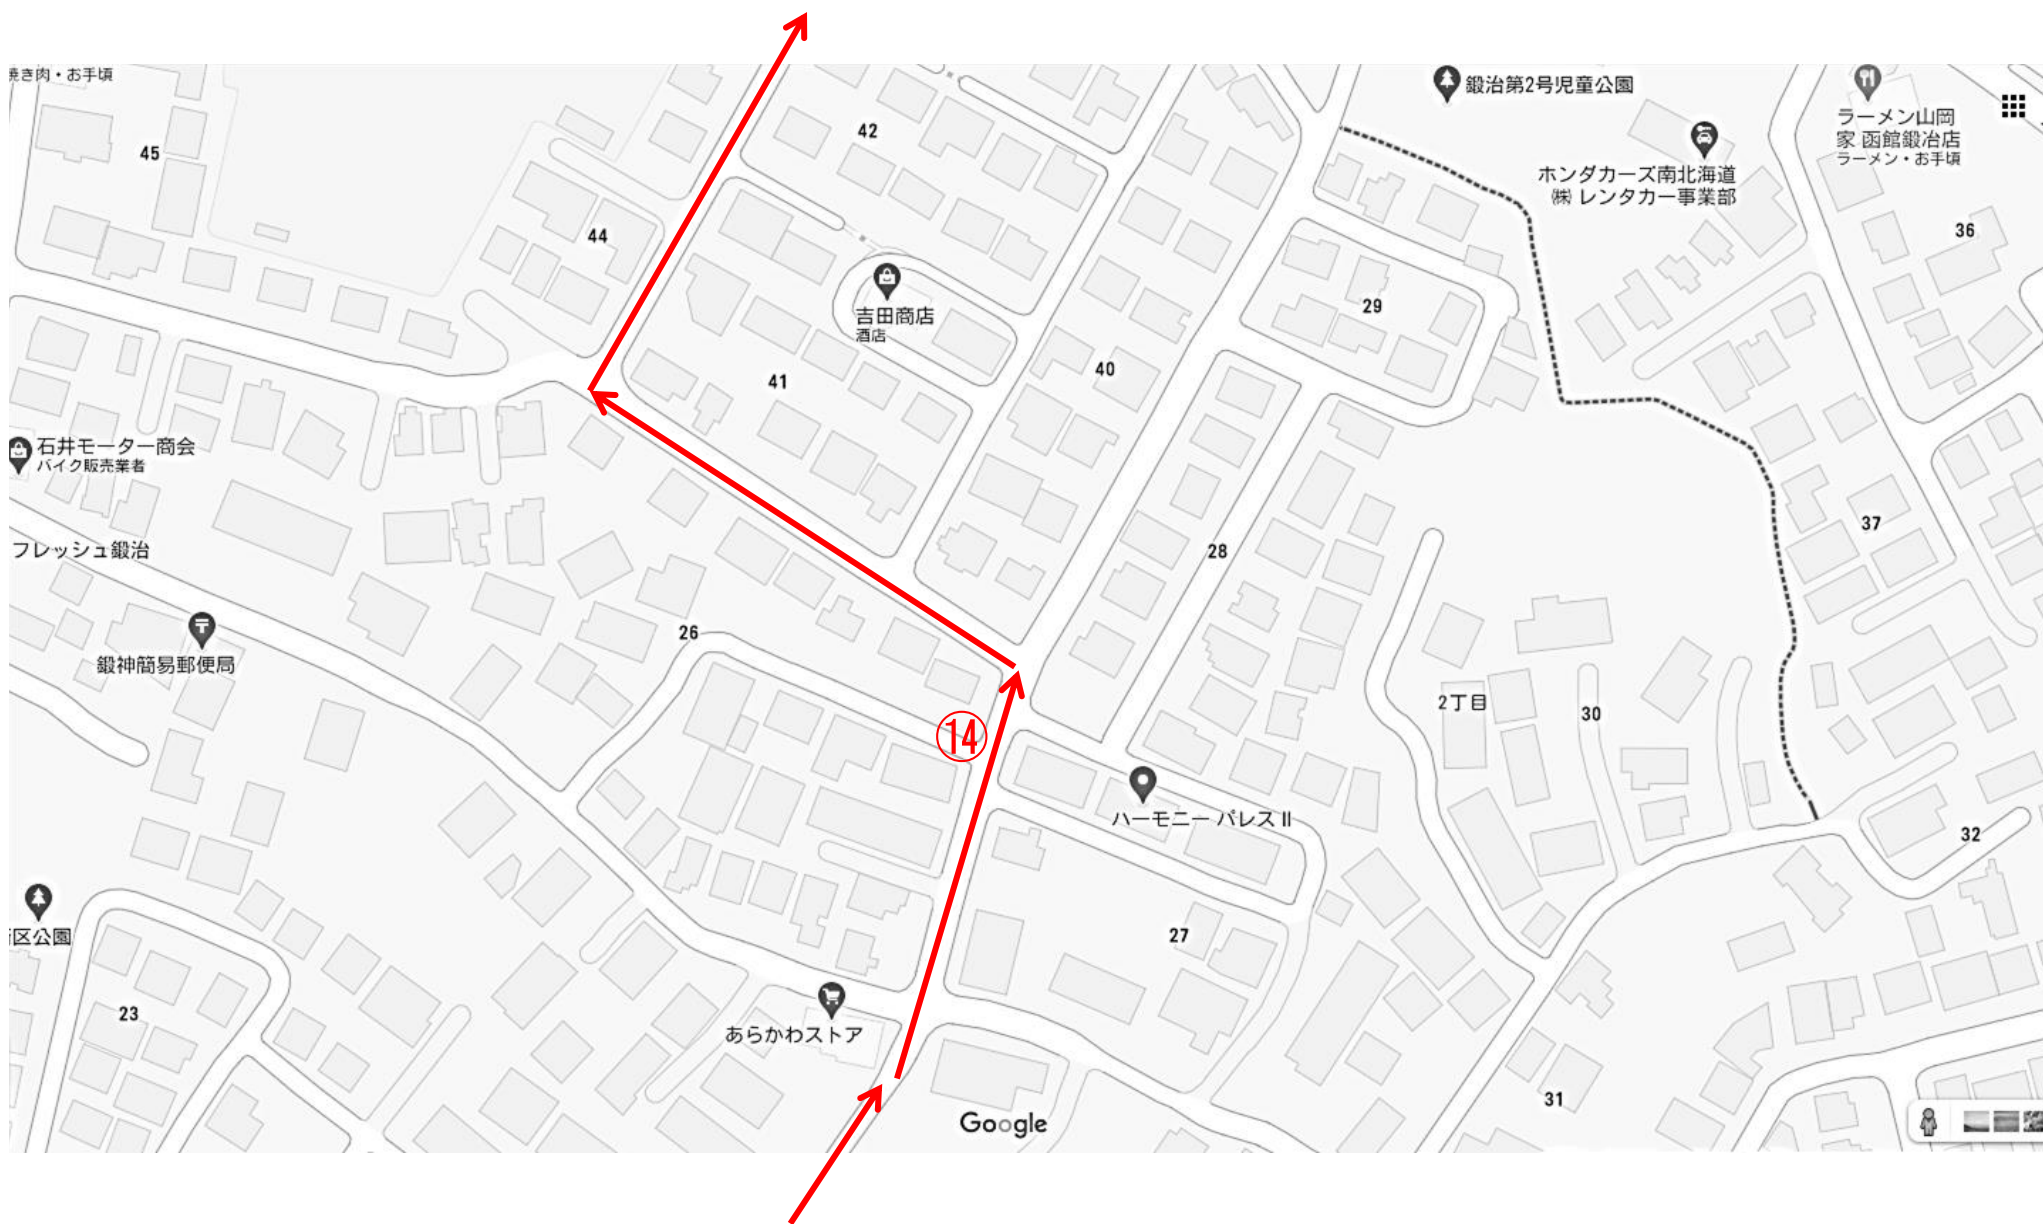

赤コース花2バス詳細図 1 『①、オカダビル』

『②、八千代通』

『③、(練成会)』

赤コース花2バス詳細図 2 『④、労金』

『⑤、柏葉通』

赤コース花2バス詳細図 3 『⑥、国立病院』

赤コース花2バス詳細図 4 『⑦、(公務員官舎)』

赤コース花2バス詳細図 5

『⑧、末広写真館』

赤コース花2バス詳細図 6 『⑨、ケア工房一福』

赤コース花2バス詳細図 7 『⑩、おたふく堂』

『⑪、オブラート』

赤コース花2バス詳細図 8 『⑫、エリザベス』

赤コース花2バス詳細図 9

『⑬、高村マンション』

赤コース花2バス詳細図 10 『⑭、ハーモニーパレス』

赤コース花2バス詳細図 11 『⑮、フォリストニュータウンA』

『⑯、フォリストニュータウンB』

赤コース花2バス詳細図 12 『①⑦、ラムきち』

赤コース花2バス詳細図 13 『⑱、すしえもん』

赤コース花2バス詳細図 14 『①9、セイコーマート富岡3丁目』

赤コース花2バス詳細図 15 『◎、タウン企画』