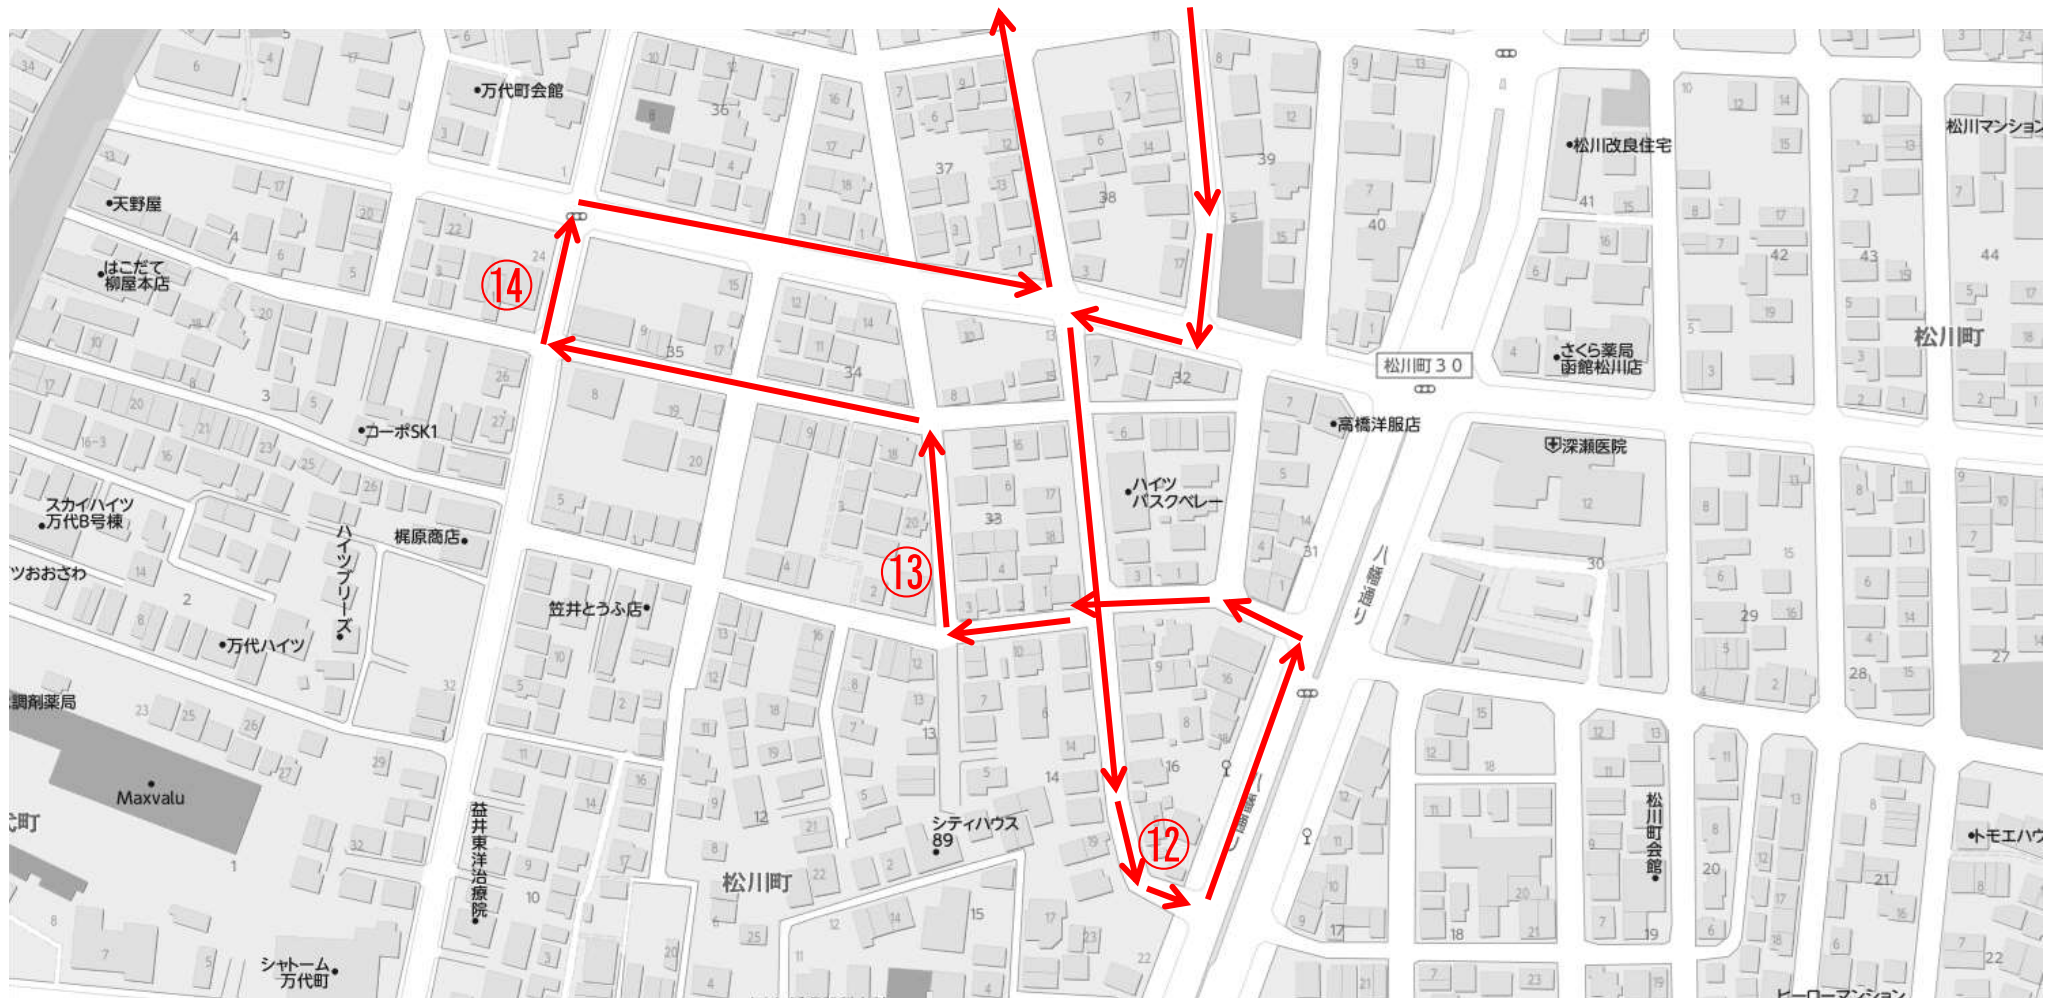

青コース小鳥1バス詳細図 1 『①、カーリーノ3』

青コース小鳥1バス詳細図 2

『②、桔梗西部町会館』

『③、遠藤整形外科』

青コース小鳥1バス詳細図 3 『④、三育小学校』

青コース小鳥1バス詳細図 4 『⑤、NCV』

青コース小鳥1バス詳細図 6 『⑦、室館整骨院』

青コース小鳥1バス詳細図 7 『⑧、桔梗小学校』

青コース小鳥1バス詳細図 8 『⑨、あかまつ整骨院』

園に戻る。

青コース小鳥1バス詳細図 9

『⑩、松川マンション』

『⑪、黒田クリニック』

青コース小鳥1バス詳細図 10 『⑫、北花園』
『⑬、ソレイユ』
『⑭、ヴィラマツカワ』

青コース小鳥1バス詳細図 11 『⑮、パレス21』