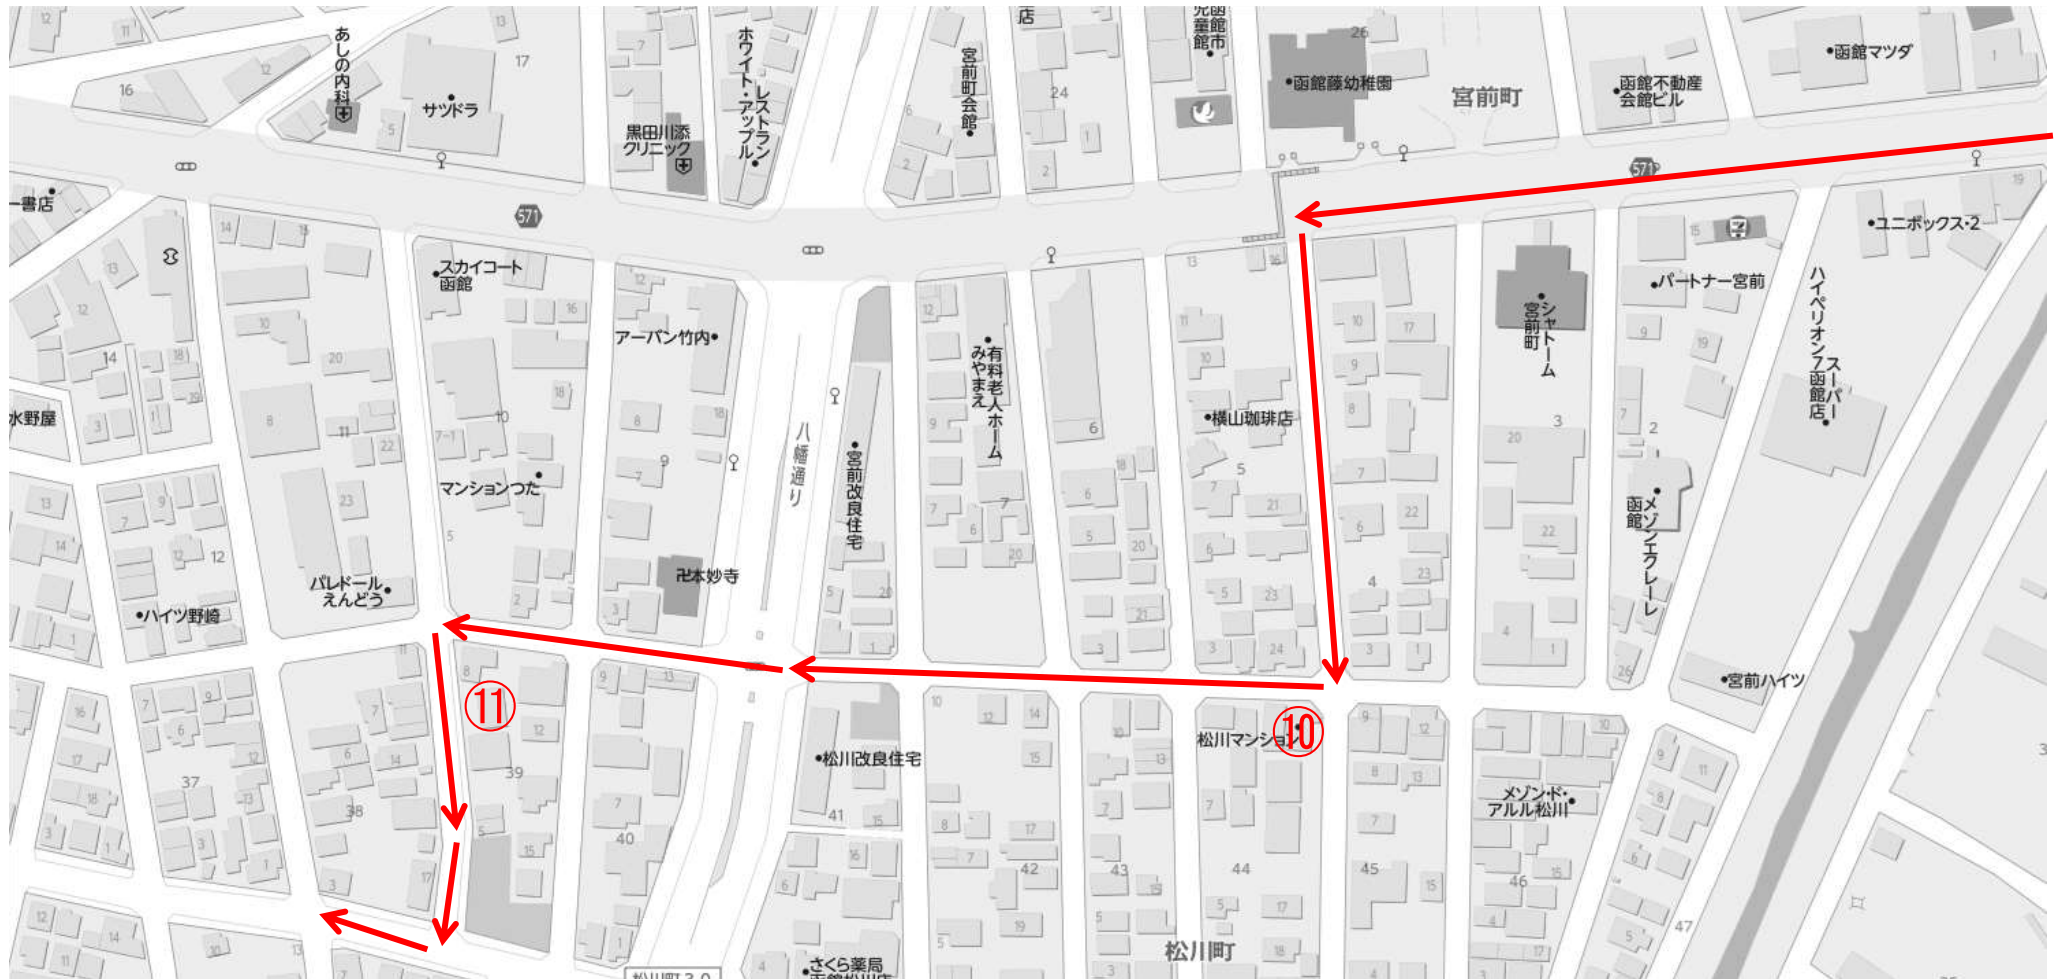

青コース小鳥1バス詳細図 1 『①、カーリーノ3』

青コース小鳥1バス詳細図 2

『②、桔梗西部町会館』

『③、遠藤整形外科』

青コース小鳥1バス詳細図 3 『④、三育小学校』

青コース小鳥1バス詳細図 4 『⑤、NCV』

青コース小鳥1バス詳細図 6 『⑦、室館整骨院』

青コース小鳥1バス詳細図 7 『⑧、桔梗小学校』

青コース小鳥1バス詳細図 8 『⑨、あかまつ整骨院』

園に戻る。

青コース小鳥1バス詳細図 9

『⑩、松川マンション』

『⑪、黒田クリニック』

青コース小鳥1バス詳細図 10 『⑫、北花園』
『⑬、ソレイユ』
『⑭、ヴィラマツカワ』

青コース小鳥1バス詳細図 11 『⑮、パレス21』