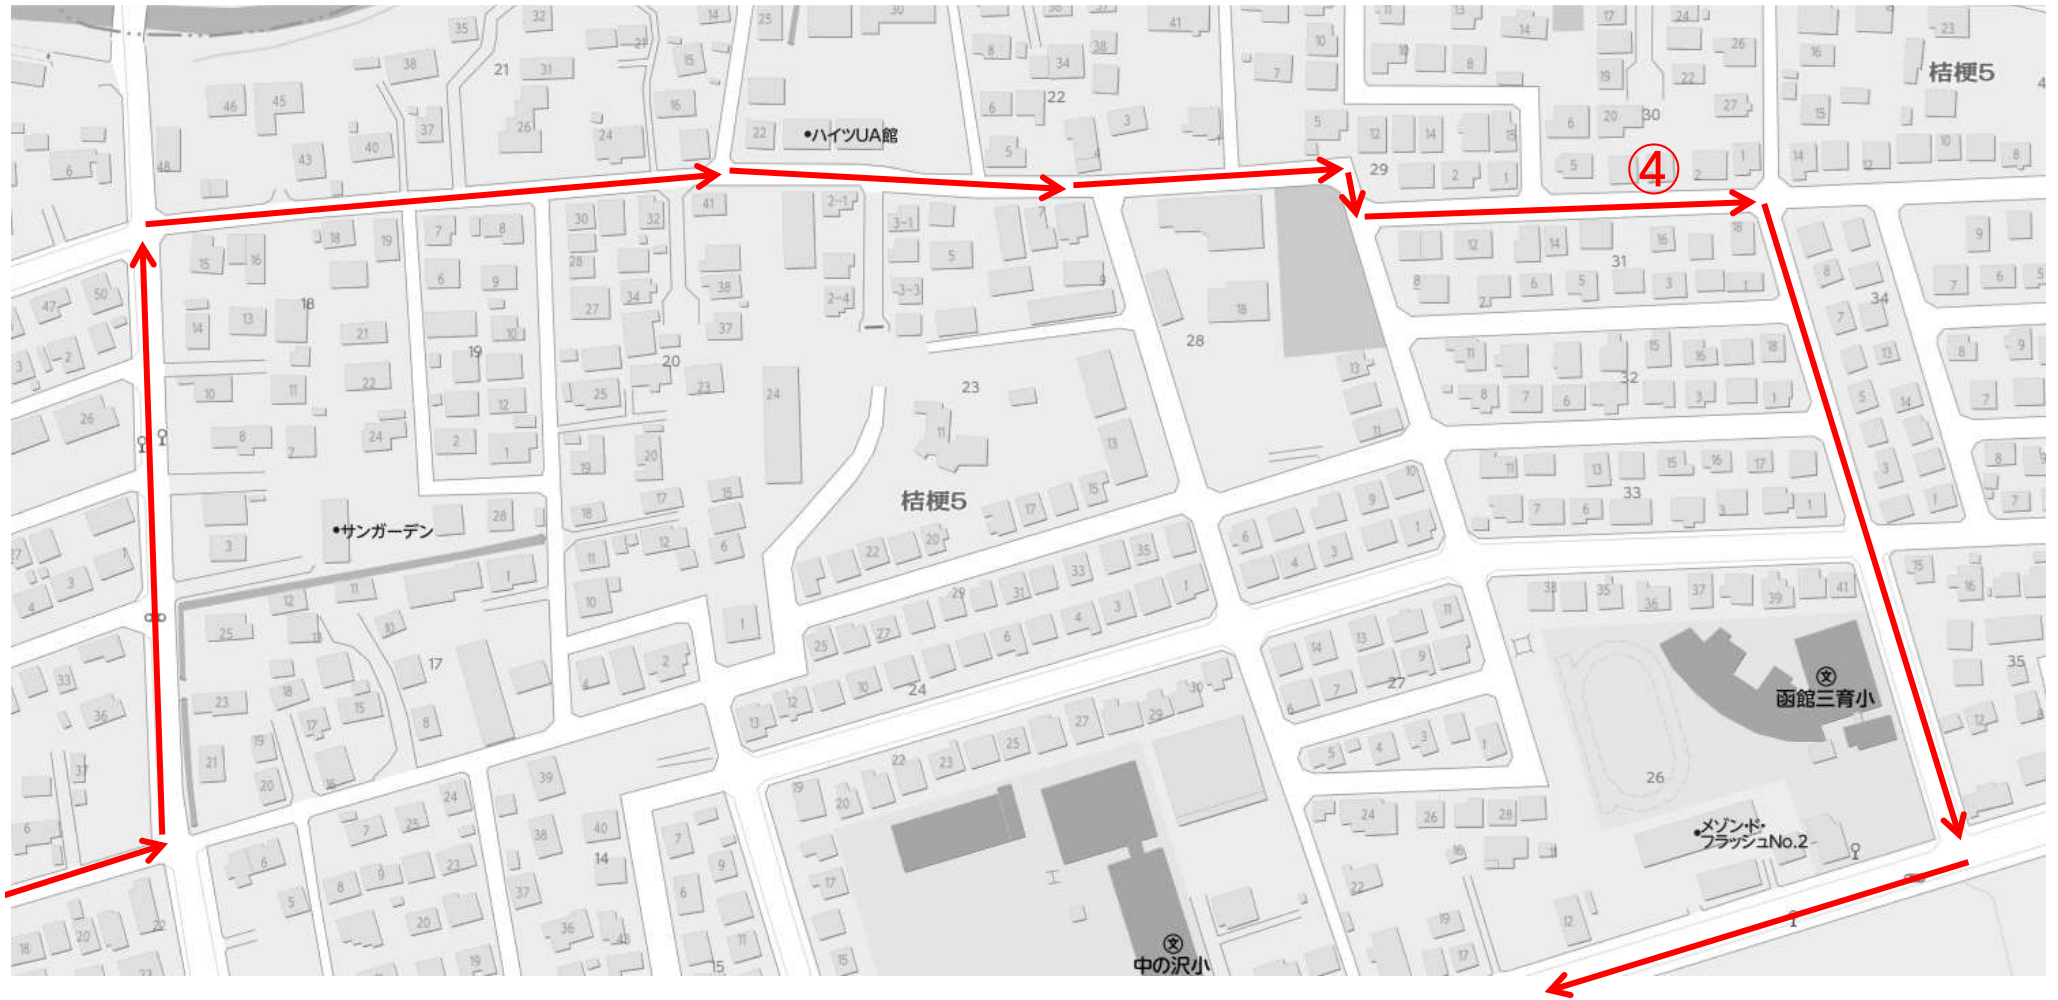

青コース小鳥1バス詳細図 1 『①、カーリーノ3』

青コース小鳥1バス詳細図 2

『②、桔梗西部町会館』

『③、遠藤整形外科』

青コース小鳥1バス詳細図 3 『④、三育小学校』

青コース小鳥1バス詳細図 4 『⑤、NCV』

青コース小鳥1バス詳細図 6 『⑦、室館整骨院』

青コース小鳥1バス詳細図 7 『⑧、桔梗小学校』

青コース小鳥1バス詳細図 8 『⑨、あかまつ整骨院』

園に戻る。

青コース小鳥1バス詳細図 9

『⑩、松川マンション』

『⑪、黒田クリニック』

青コース小鳥1バス詳細図 10 『⑫、北花園』
『⑬、ソレイユ』
『⑭、ヴィラマツカワ』

青コース小鳥1バス詳細図 11 『⑮、パレス21』