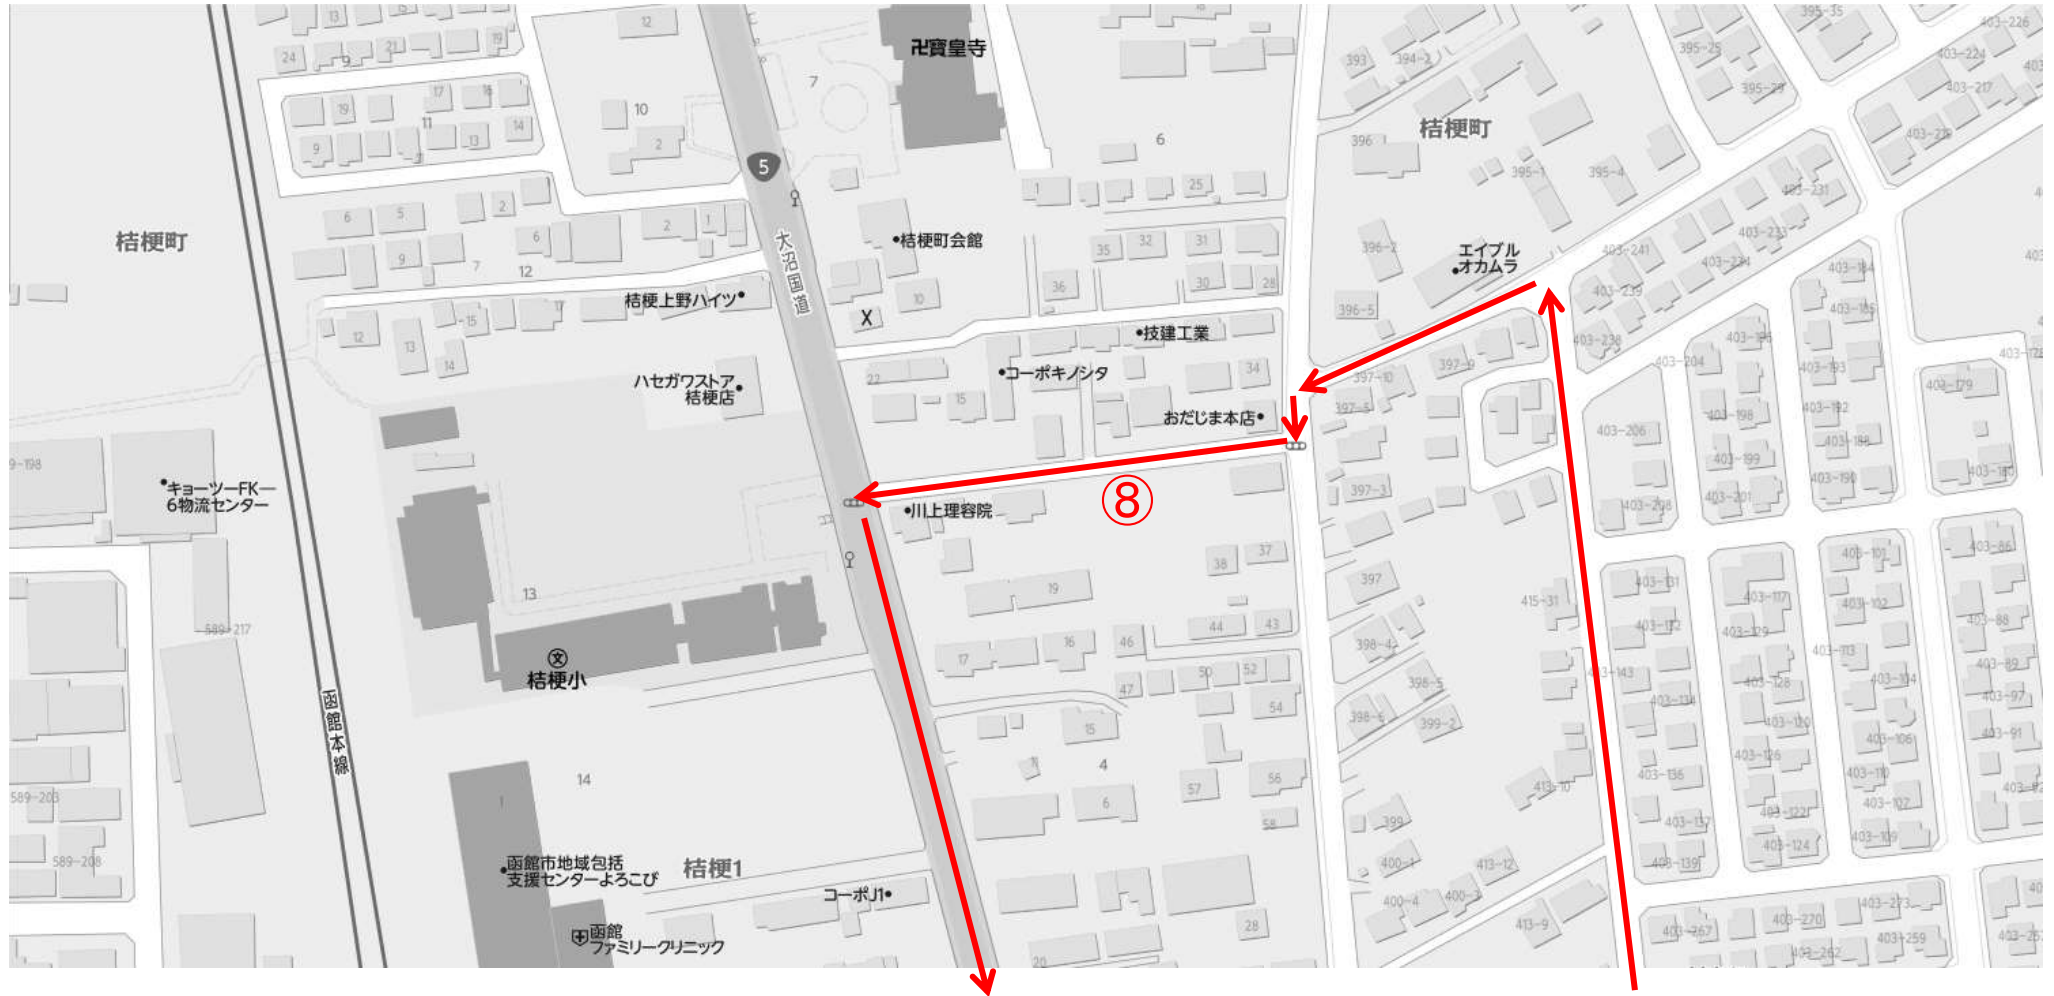

青コース小鳥1バス詳細図 1 『①、カーリーノ3』

青コース小鳥1バス詳細図 2

『②、桔梗西部町会館』

『③、遠藤整形外科』

青コース小鳥1バス詳細図 3 『④、三育小学校』

青コース小鳥1バス詳細図 4 『⑤、NCV』

青コース小鳥1バス詳細図 6 『⑦、室館整骨院』

青コース小鳥1バス詳細図 7 『⑧、桔梗小学校』

青コース小鳥1バス詳細図 8 『⑨、あかまつ整骨院』

園に戻る。

青コース小鳥1バス詳細図 9

『⑩、松川マンション』

『⑪、黒田クリニック』

青コース小鳥1バス詳細図 10 『⑫、北花園』
『⑬、ソレイユ』
『⑭、ヴィラマツカワ』

青コース小鳥1バス詳細図 11 『⑮、パレス21』