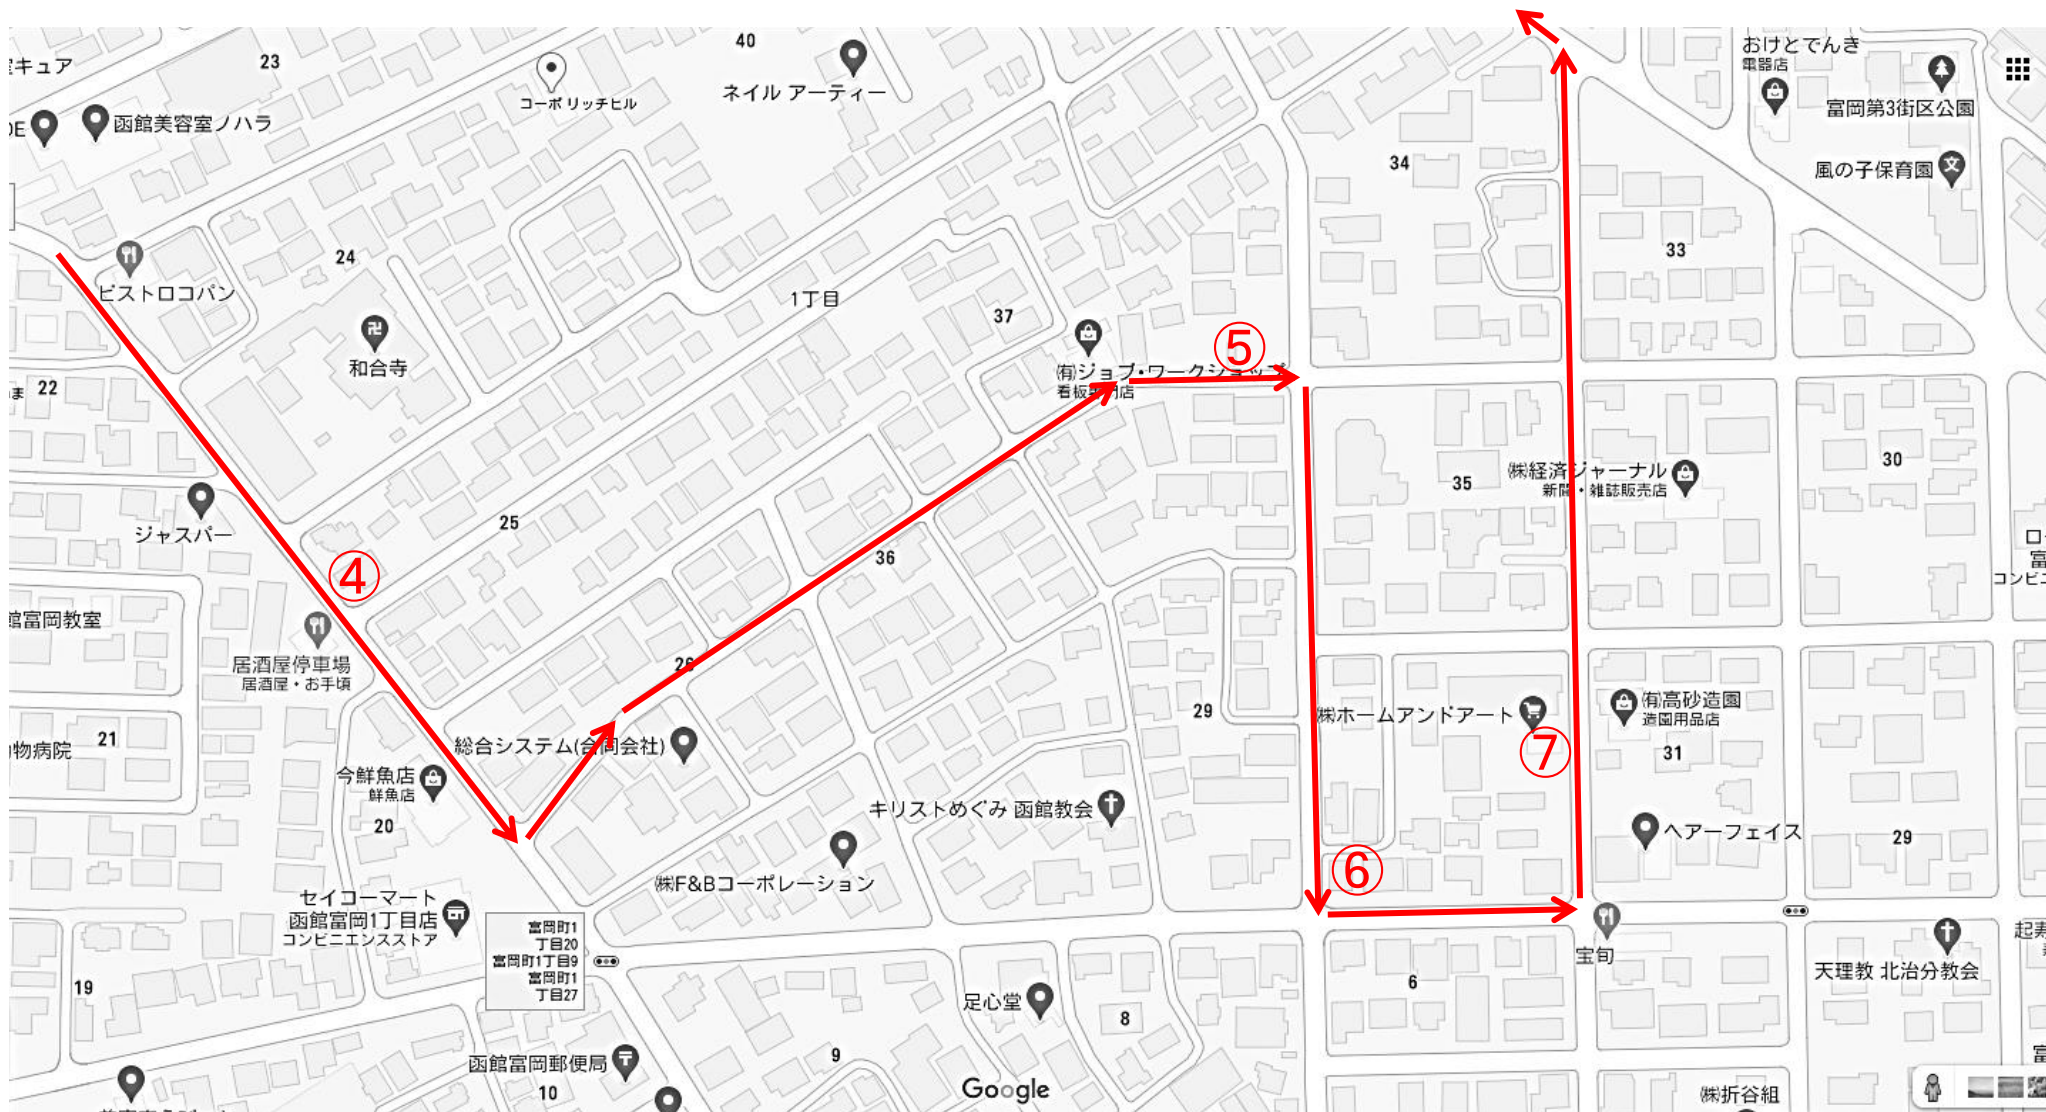

青コース小鳥1バス詳細図 1 『①、亀田小裏』

青コース小鳥1バス詳細図 2 『②、亀田本町』

『③、桐花通』

青コース小鳥1バス詳細図 3

『④、停車場』

『⑤、富岡1丁目』

『⑥、宝旬』

『⑦、カーサフェリス』

青コース小鳥1バス詳細図 3-2

青コース小鳥1バス詳細図 4 『⑧、サンハイツ』

『⑨、カワイ設備』

青コース小鳥1バス詳細図 5

『⑩、セブンイレブン昭和1丁目』

『⑪、昭和小学校』

青コース小鳥1バス詳細図 5-2

青コース小鳥1バス詳細図 6 『⑫、森内科クリニック』