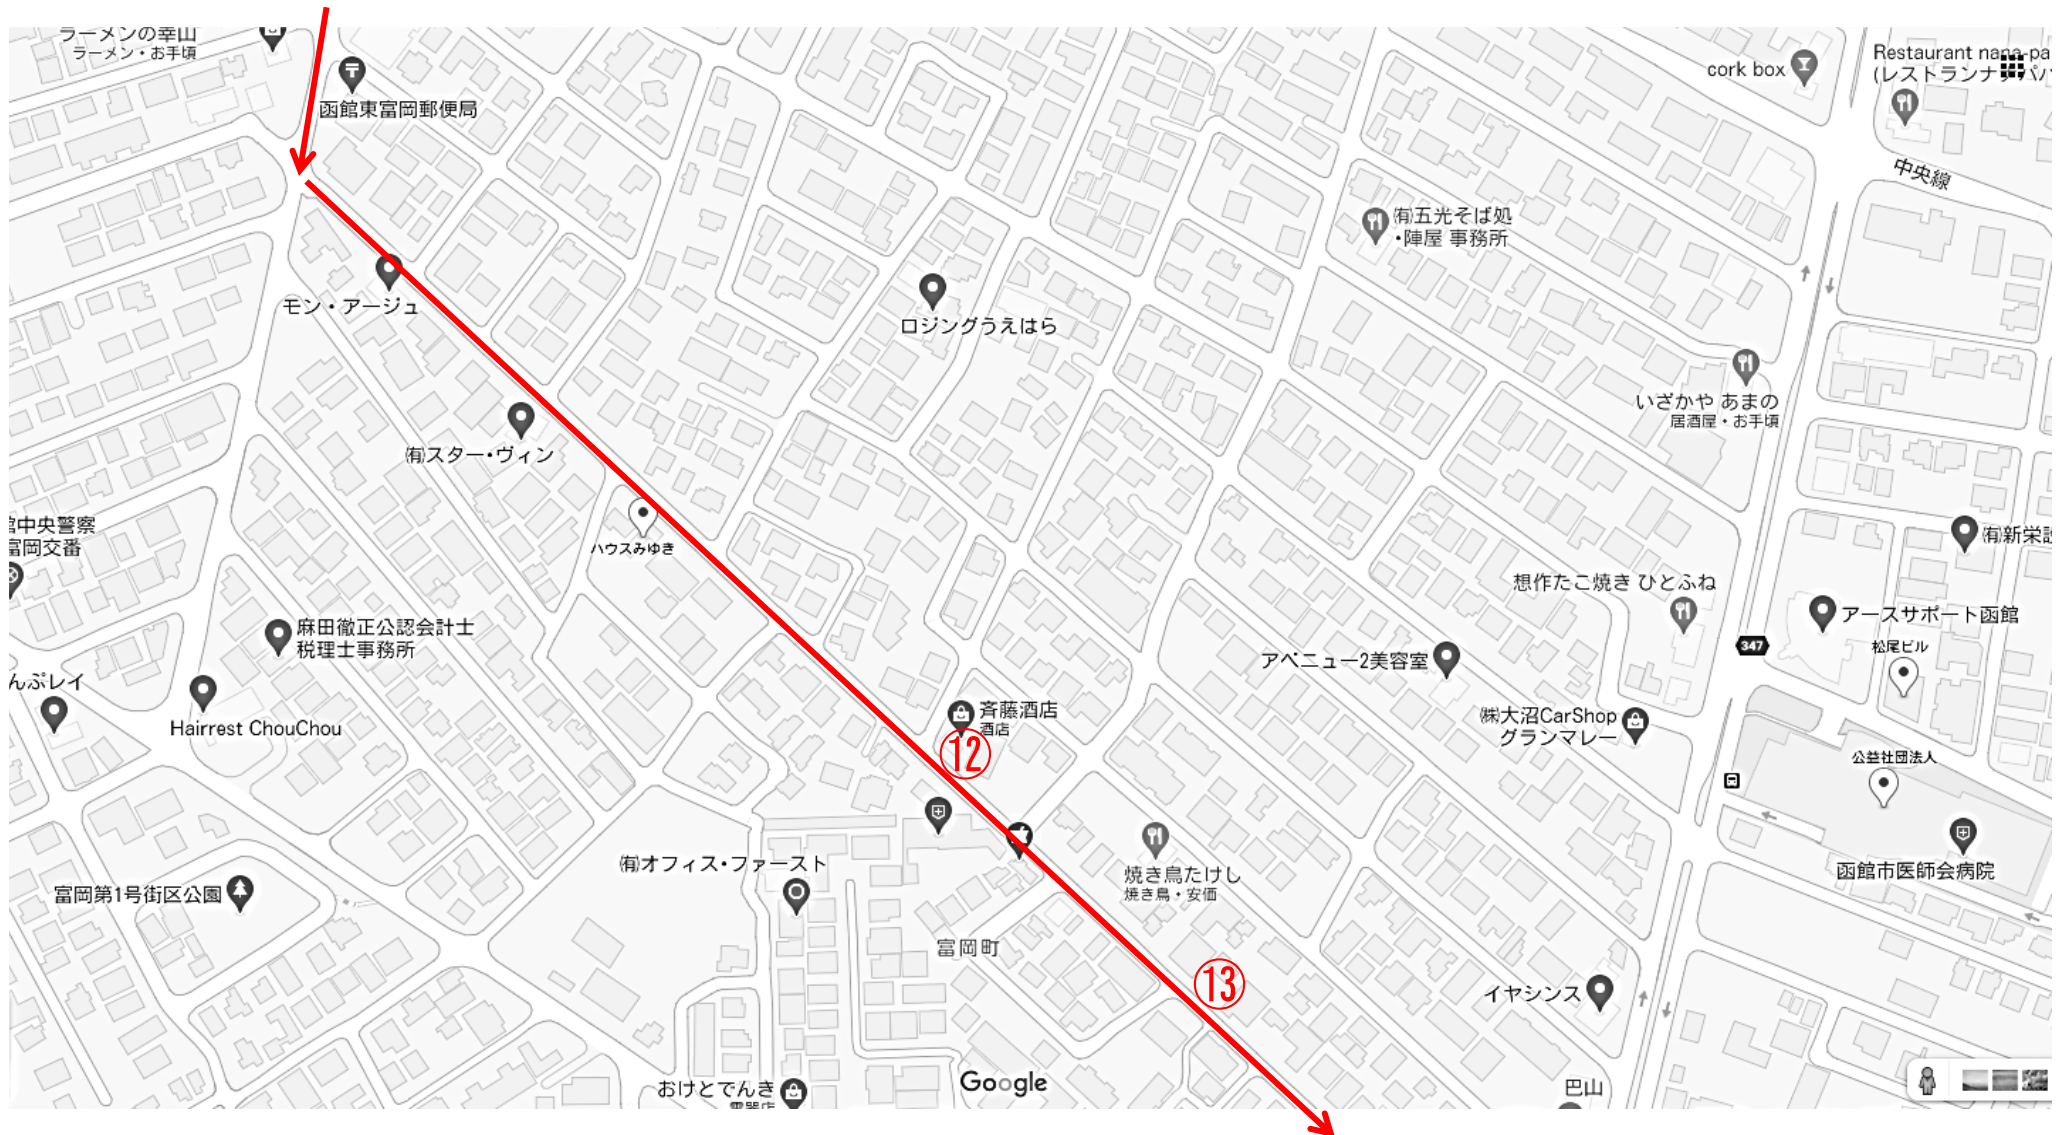

青コース小鳥1バス詳細図 6 『⑫、森内科クリニック』

『⑬、コーポとちぎ』