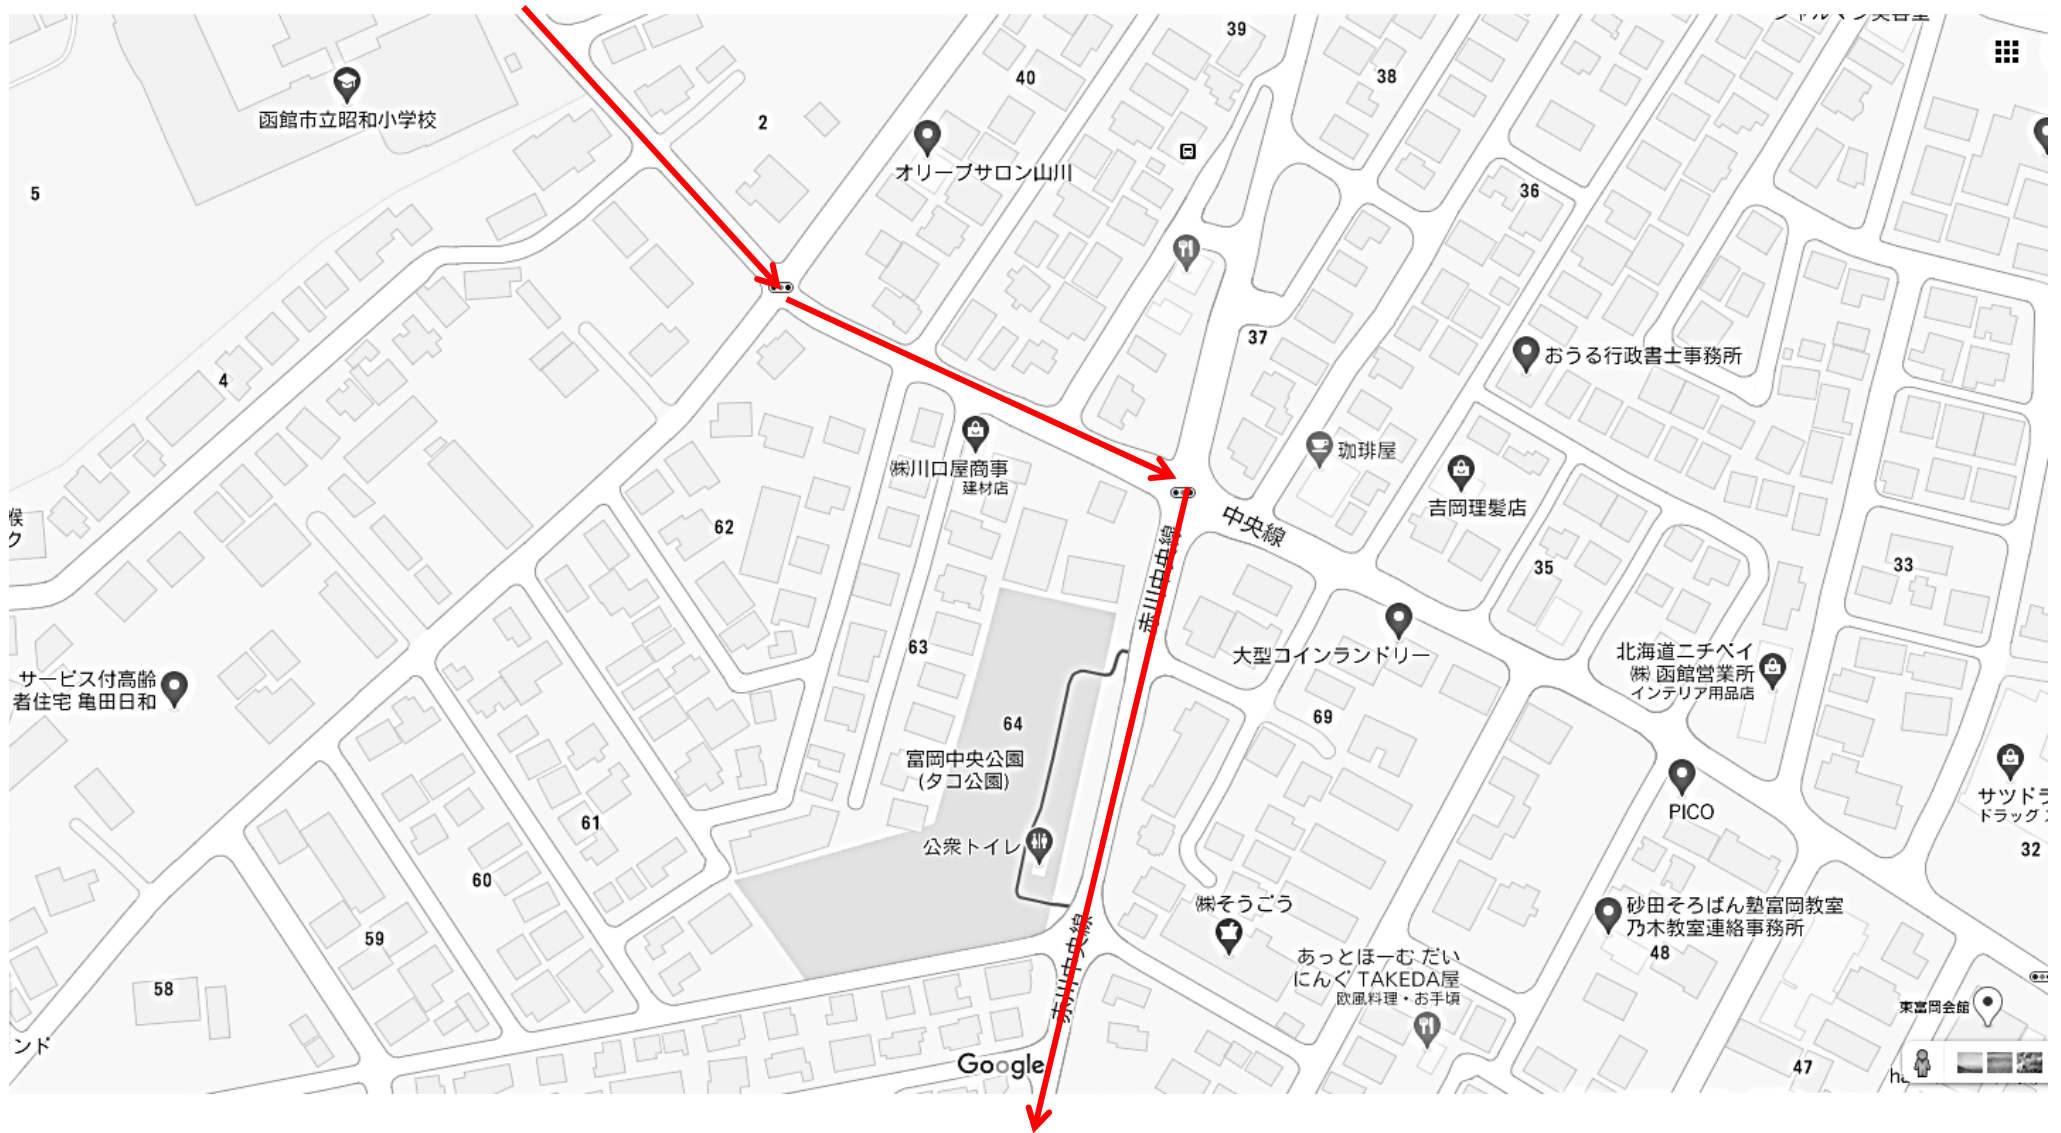

青コース小鳥1バス詳細図 1 『①、亀田小裏』

青コース小鳥1バス詳細図 2 『②、亀田本町』

『③、桐花通』

青コース小鳥1バス詳細図 3

『④、停車場』

『⑤、富岡1丁目』

『⑥、宝旬』

『⑦、カーサフェリス』

青コース小鳥1バス詳細図 3-2

青コース小鳥1バス詳細図 4 『⑧、サンハイツ』

『⑨、カワイ設備』

青コース小鳥1バス詳細図 5

『⑩、セブンイレブン昭和1丁目』

『⑪、昭和小学校』

青コース小鳥1バス詳細図 5-2

青コース小鳥1バス詳細図 6 『⑫、森内科クリニック』

『⑬、コーポとちぎ』

青コース小鳥1バス詳細図 6-2

一度園に戻る。

青コース小鳥1バス詳細図 7 『14、富士マンション』

青コース小鳥1バス詳細図 8 『⑮、北花園』

『⑯、黒田クリニック』