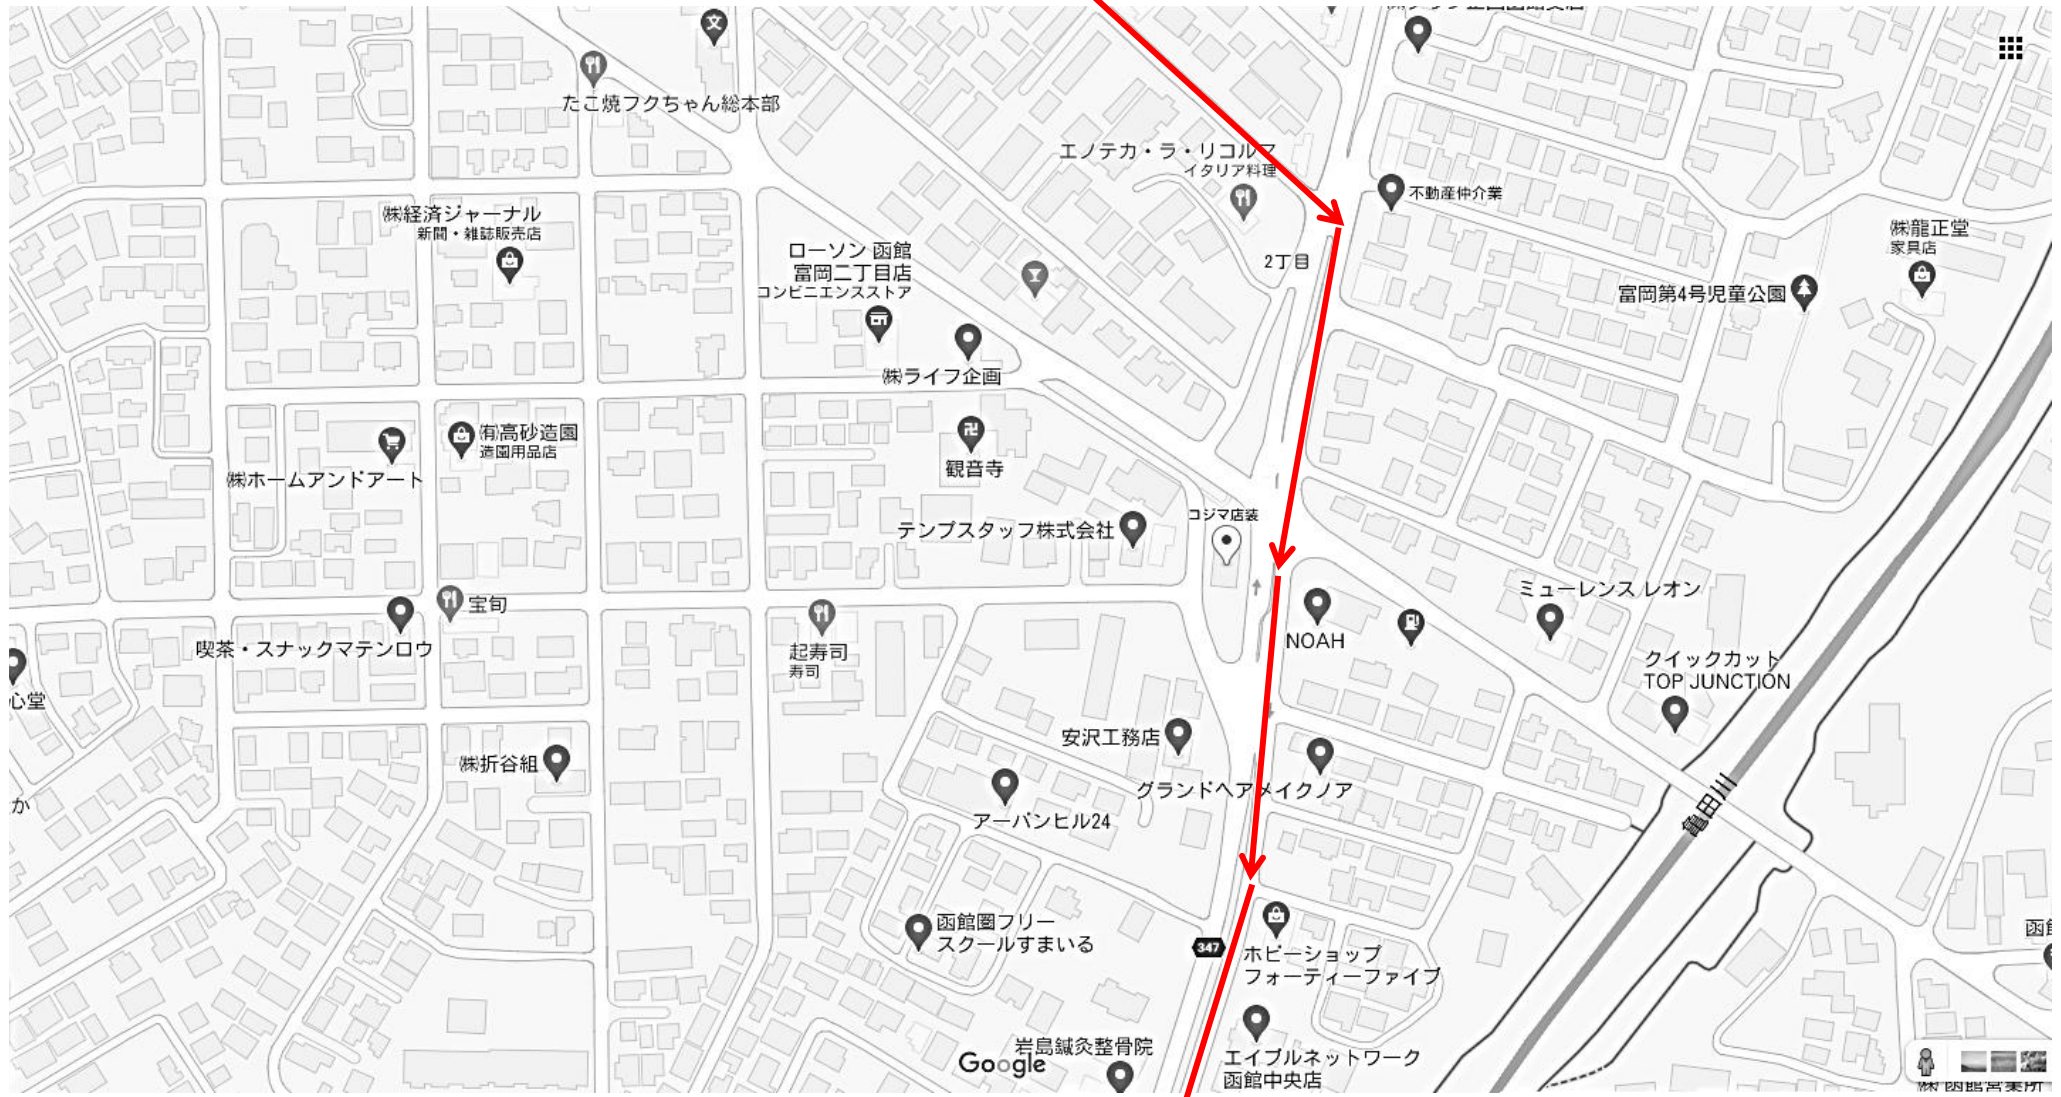

青コース小鳥1バス詳細図 1 『①、亀田小裏』

青コース小鳥1バス詳細図 2 『②、亀田本町』

『③、桐花通』

青コース小鳥1バス詳細図 3

『④、停車場』

『⑤、富岡1丁目』

『⑥、宝旬』

『⑦、カーサフェリス』

青コース小鳥1バス詳細図 3-2

青コース小鳥1バス詳細図 4 『⑧、サンハイツ』

『⑨、カワイ設備』

青コース小鳥1バス詳細図 5

『⑩、セブンイレブン昭和1丁目』

『⑪、昭和小学校』

青コース小鳥1バス詳細図 5-2

青コース小鳥1バス詳細図 6 『⑫、森内科クリニック』

『⑬、コーポとちぎ』

青コース小鳥1バス詳細図 6-2

一度園に戻る。

青コース小鳥1バス詳細図 7 『14、富士マンション』

青コース小鳥1バス詳細図 8 『⑮、北花園』

『⑯、黒田クリニック』