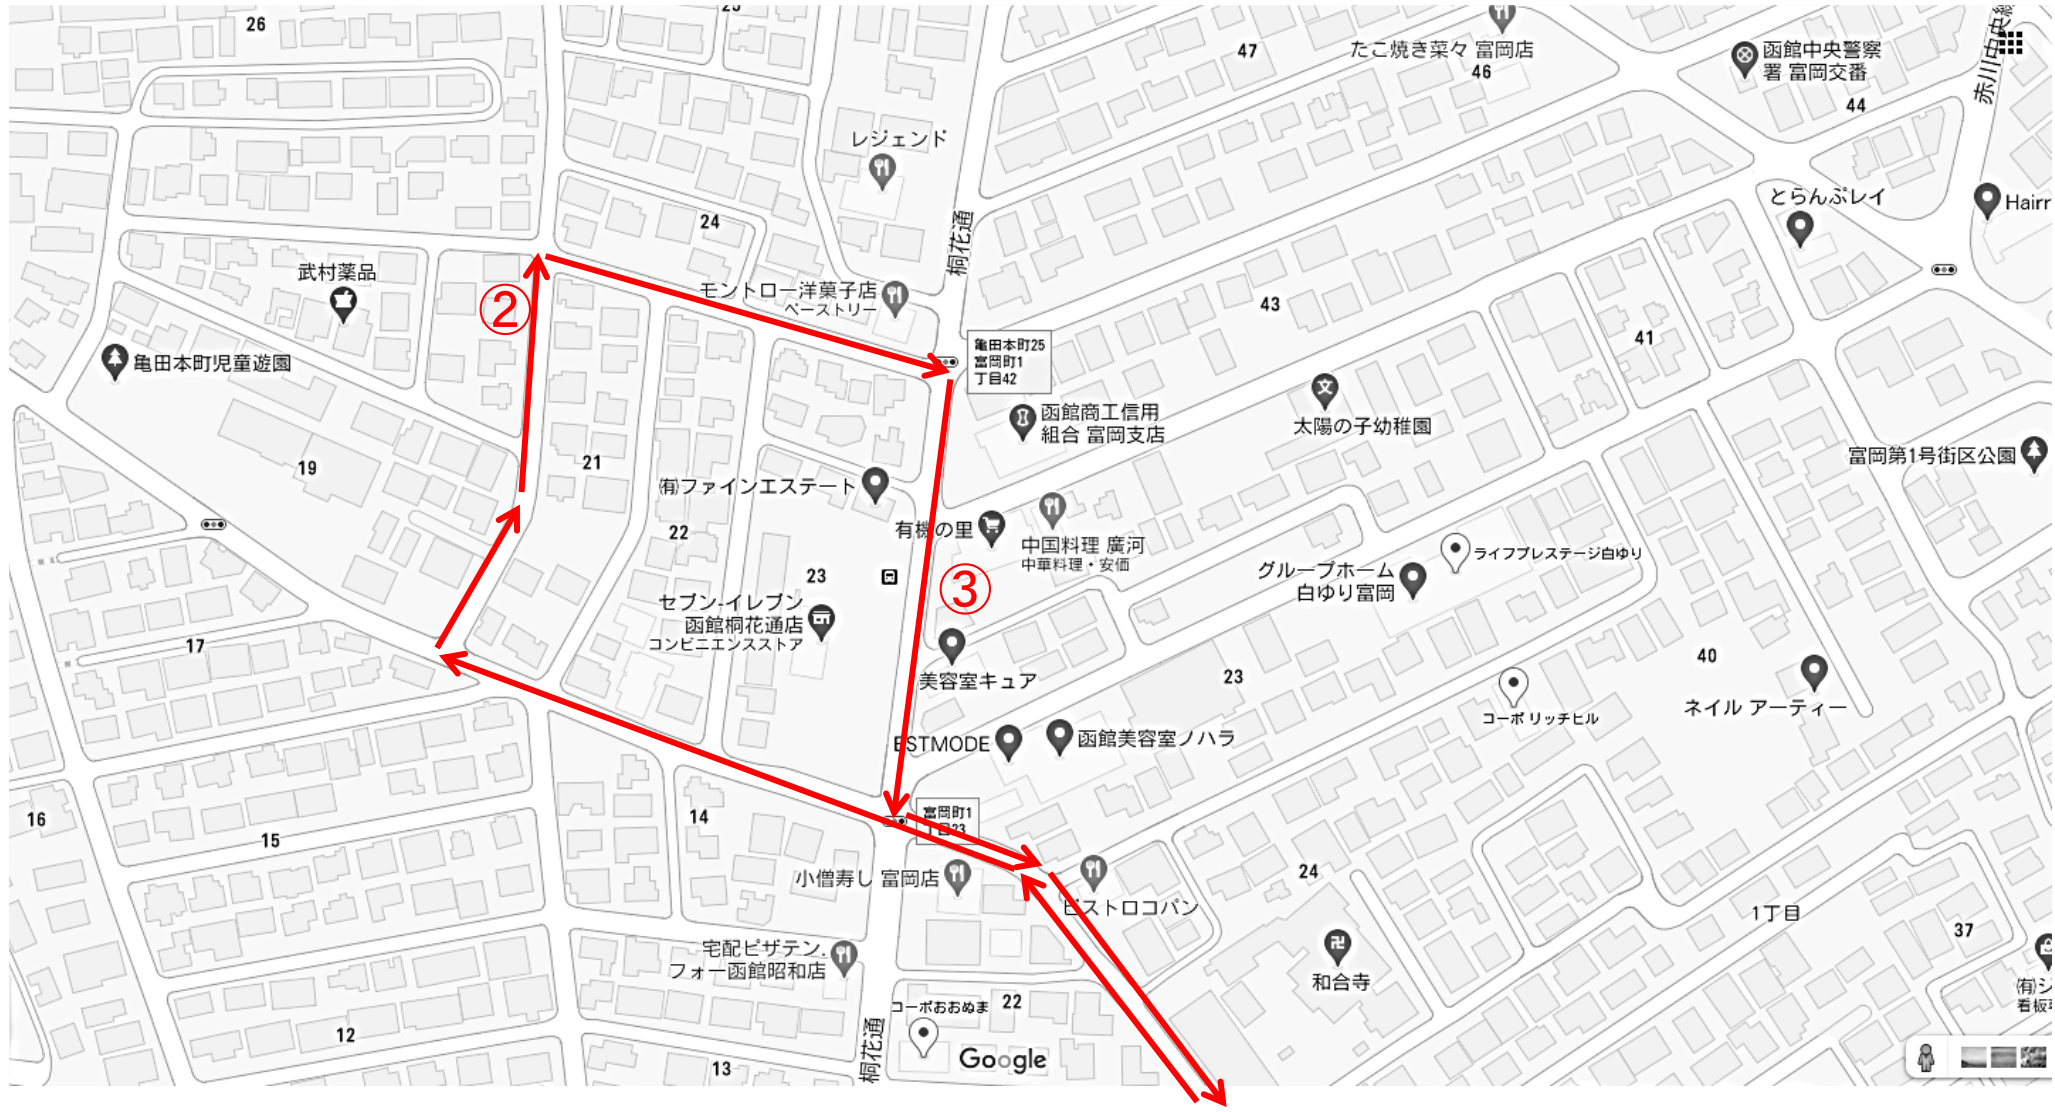

青コース小鳥1バス詳細図 1 『①、亀田小裏』

青コース小鳥1バス詳細図 2 『②、亀田本町』

『③、桐花通』

青コース小鳥1バス詳細図 3

『④、停車場』

『⑤、富岡1丁目』

『⑥、宝旬』

『⑦、カーサフェリス』

青コース小鳥1バス詳細図 3-2

青コース小鳥1バス詳細図 4 『⑧、サンハイツ』

『⑨、カワイ設備』

青コース小鳥1バス詳細図 5

『⑩、セブンイレブン昭和1丁目』

『⑪、昭和小学校』

青コース小鳥1バス詳細図 5-2

青コース小鳥1バス詳細図 6 『⑫、森内科クリニック』

『⑬、コーポとちぎ』

青コース小鳥1バス詳細図 6-2

一度園に戻る。

青コース小鳥1バス詳細図 7 『14、富士マンション』

青コース小鳥1バス詳細図 8 『⑮、北花園』

『⑯、黒田クリニック』