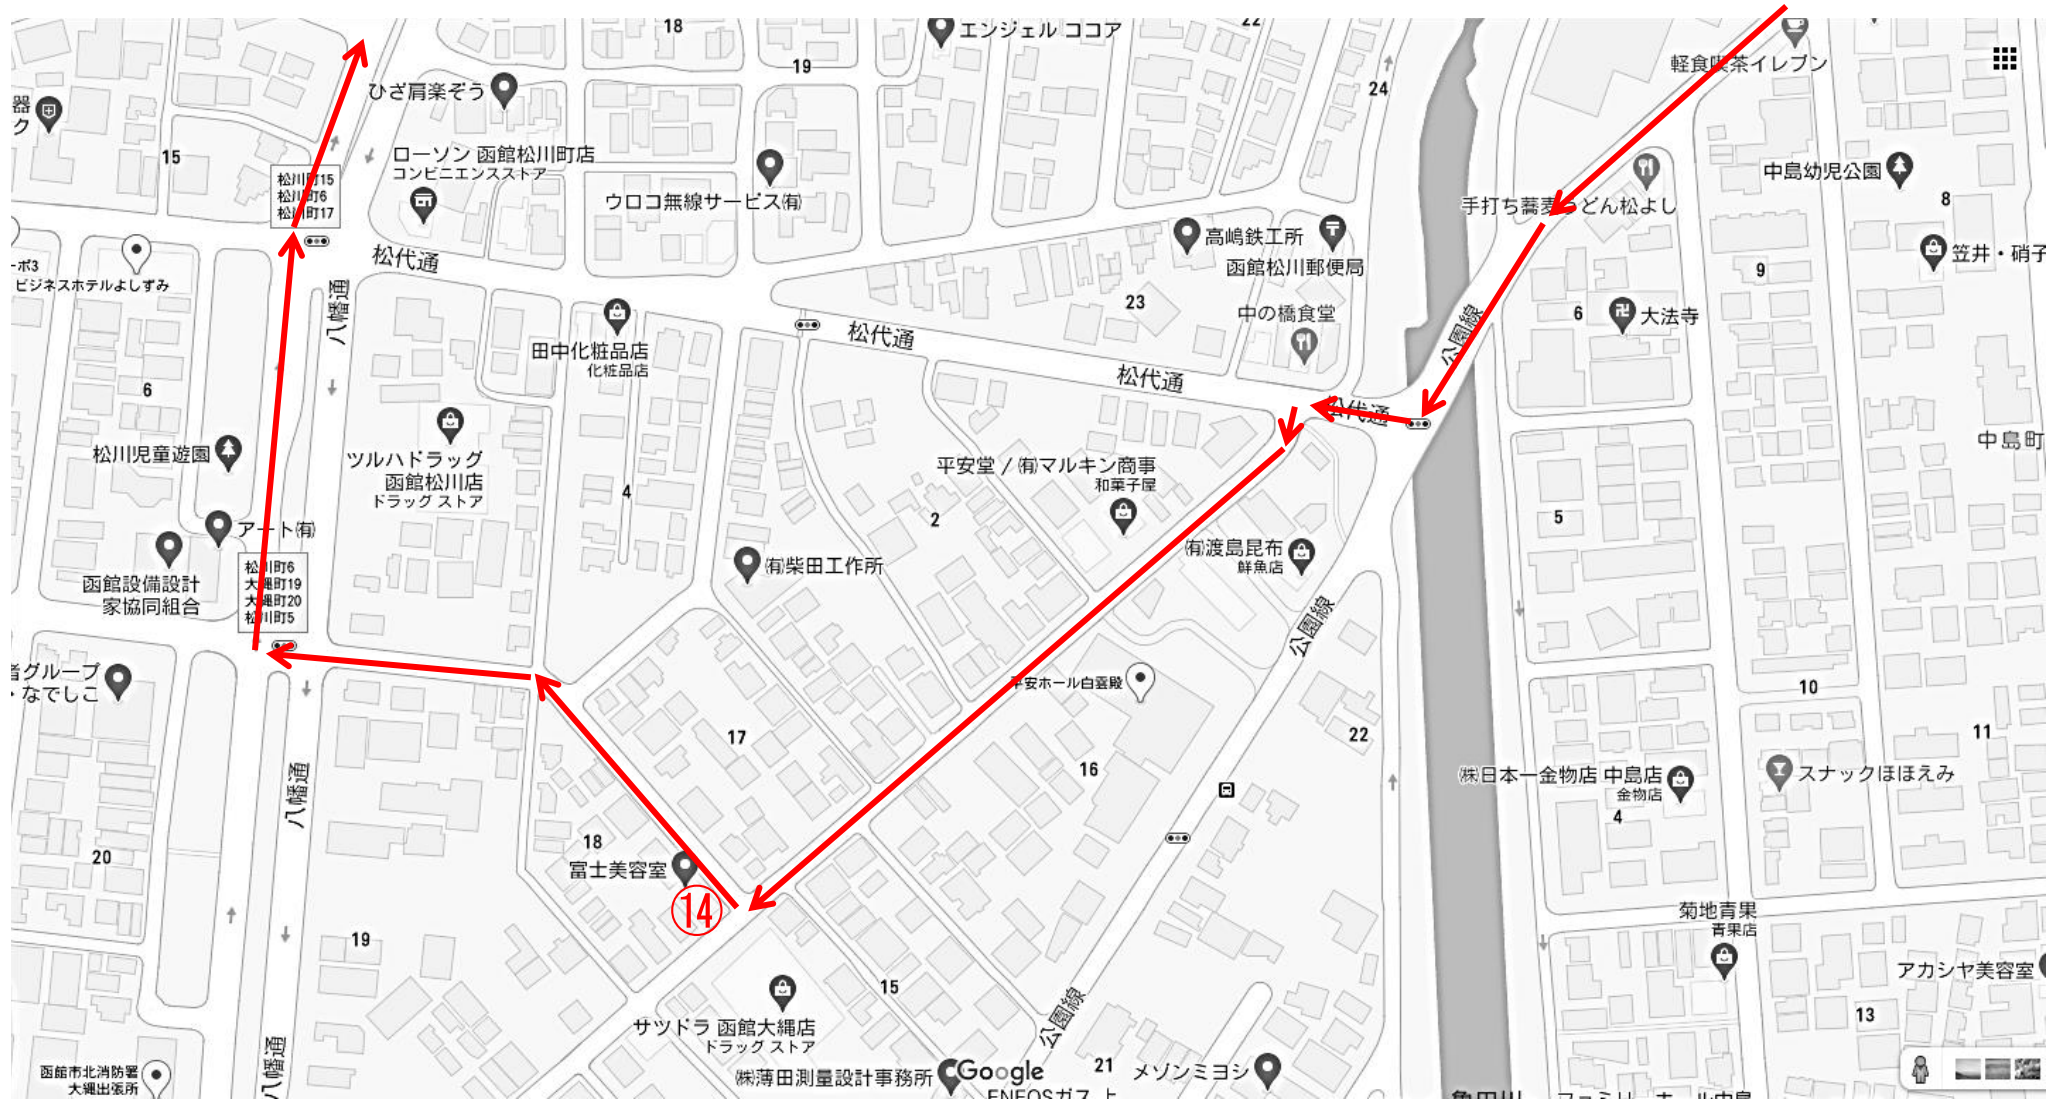

青コース小鳥1バス詳細図 3-2

青コース小鳥1バス詳細図 4 『⑧、サンハイツ』

『⑨、カワイ設備』

青コース小鳥1バス詳細図 5

『⑩、セブンイレブン昭和1丁目』

『⑪、昭和小学校』

青コース小鳥1バス詳細図 5-2

青コース小鳥1バス詳細図 6 『⑫、森内科クリニック』

『⑬、コーポとちぎ』

青コース小鳥1バス詳細図 6-2

一度園に戻る。

青コース小鳥1バス詳細図 7 『14、富士マンション』

青コース小鳥1バス詳細図 8 『⑮、北花園』

『⑯、黒田クリニック』