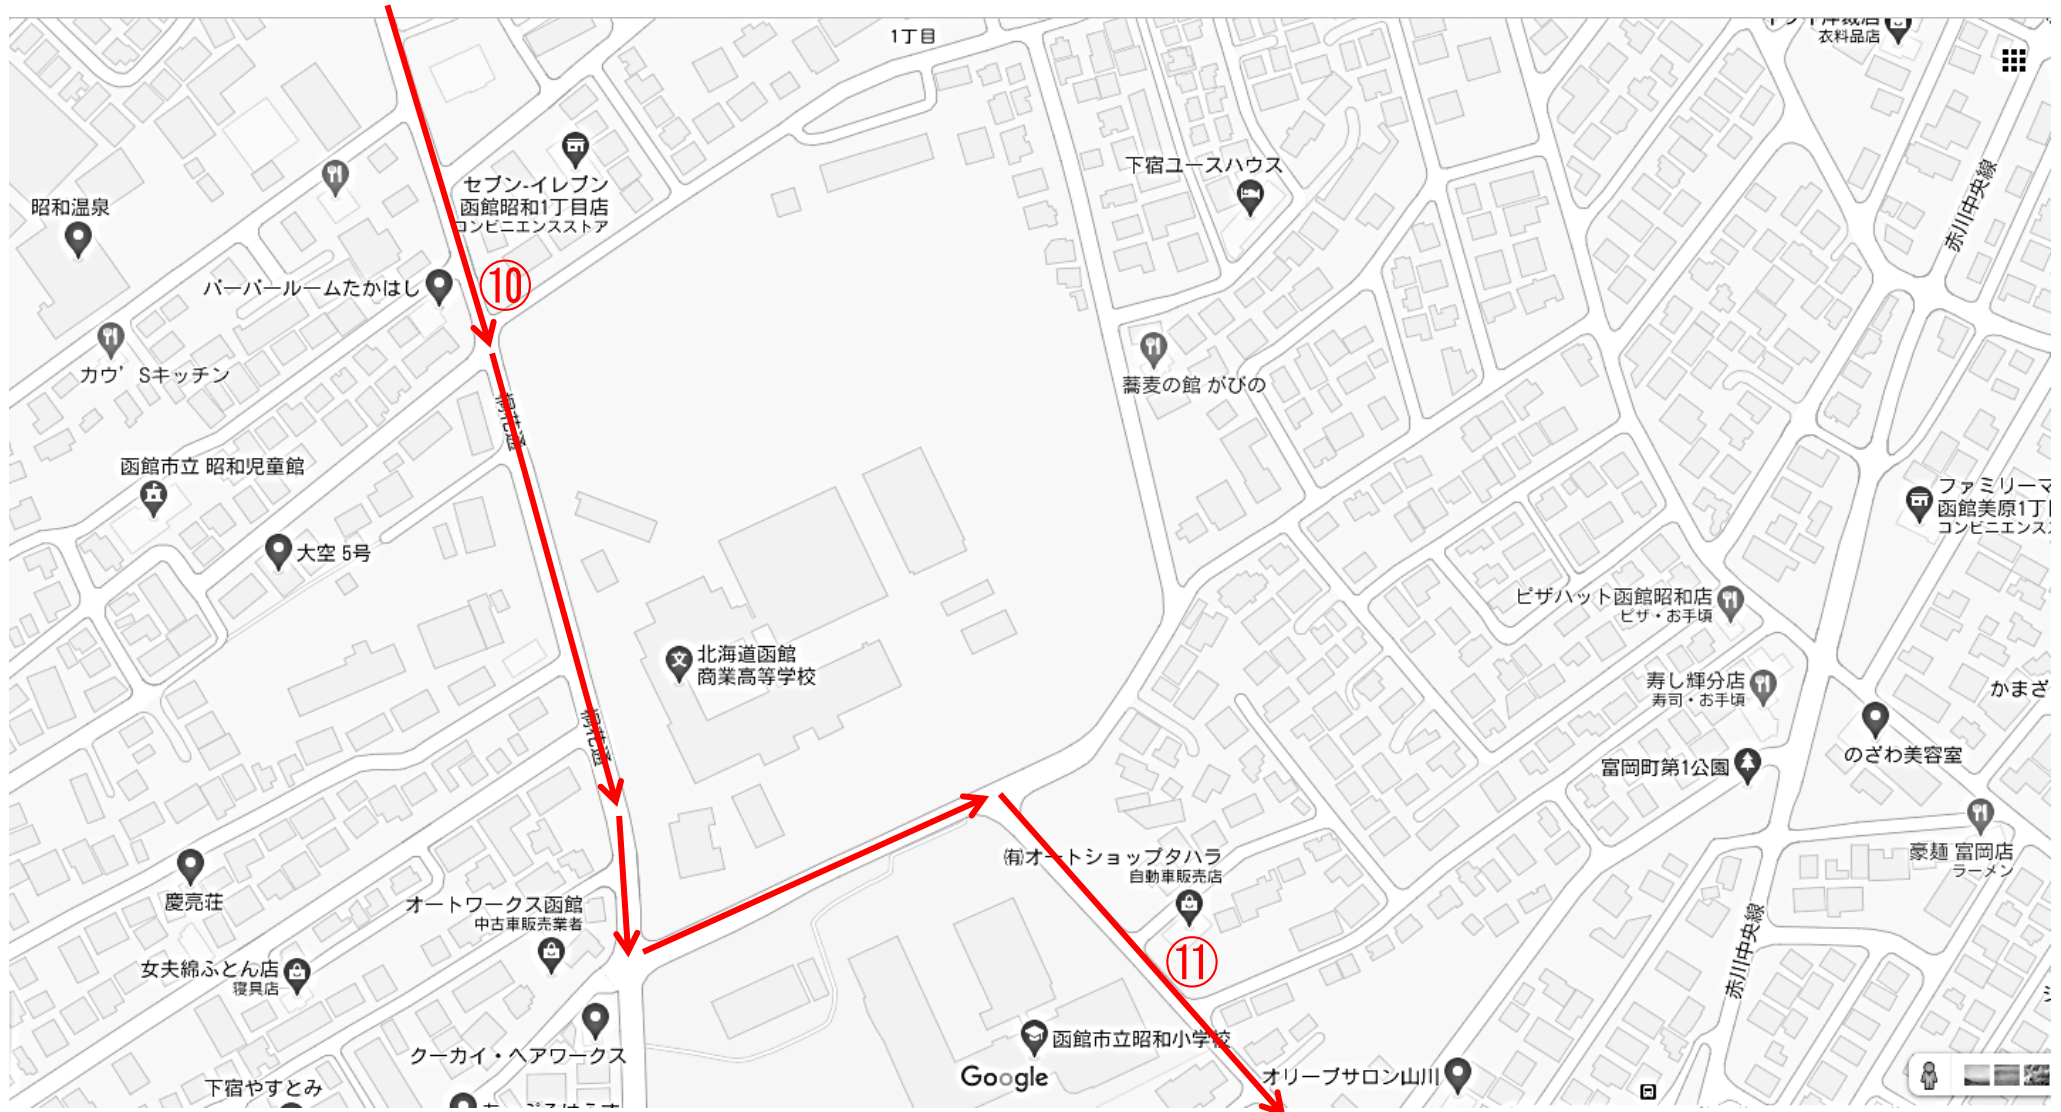

青コース小鳥1バス詳細図 1 『①、亀田小裏』

青コース小鳥1バス詳細図 2 『②、亀田本町』

『③、桐花通』

青コース小鳥1バス詳細図 3

『④、停車場』

『⑤、富岡1丁目』

『⑥、宝旬』

『⑦、カーサフェリス』

青コース小鳥1バス詳細図 3-2

青コース小鳥1バス詳細図 4 『⑧、サンハイツ』

『⑨、カワイ設備』

青コース小鳥1バス詳細図 5

『⑩、セブンイレブン昭和1丁目』

『⑪、昭和小学校』

青コース小鳥1バス詳細図 5-2

青コース小鳥1バス詳細図 6 『⑫、森内科クリニック』